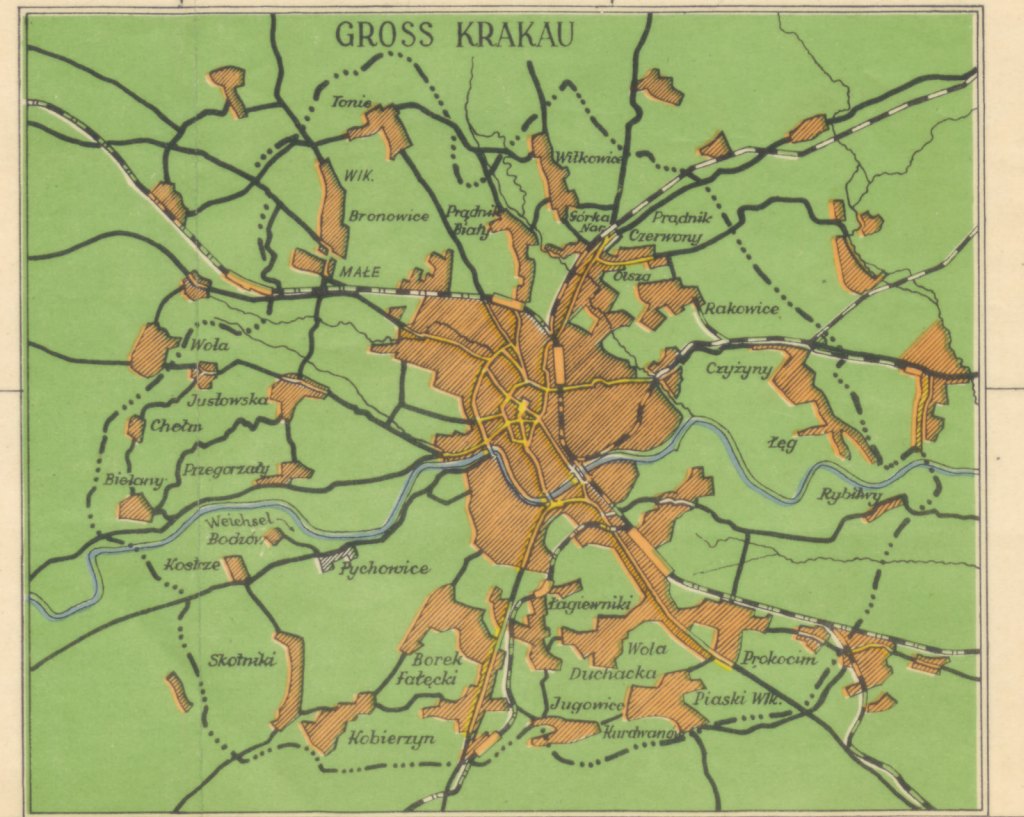

PLAN DER STADT KRAKAU

Maßstab 1:15000

0 50 100 200 300 400 500 600 700 800 900 1000
Meter

TC-OM-150-95