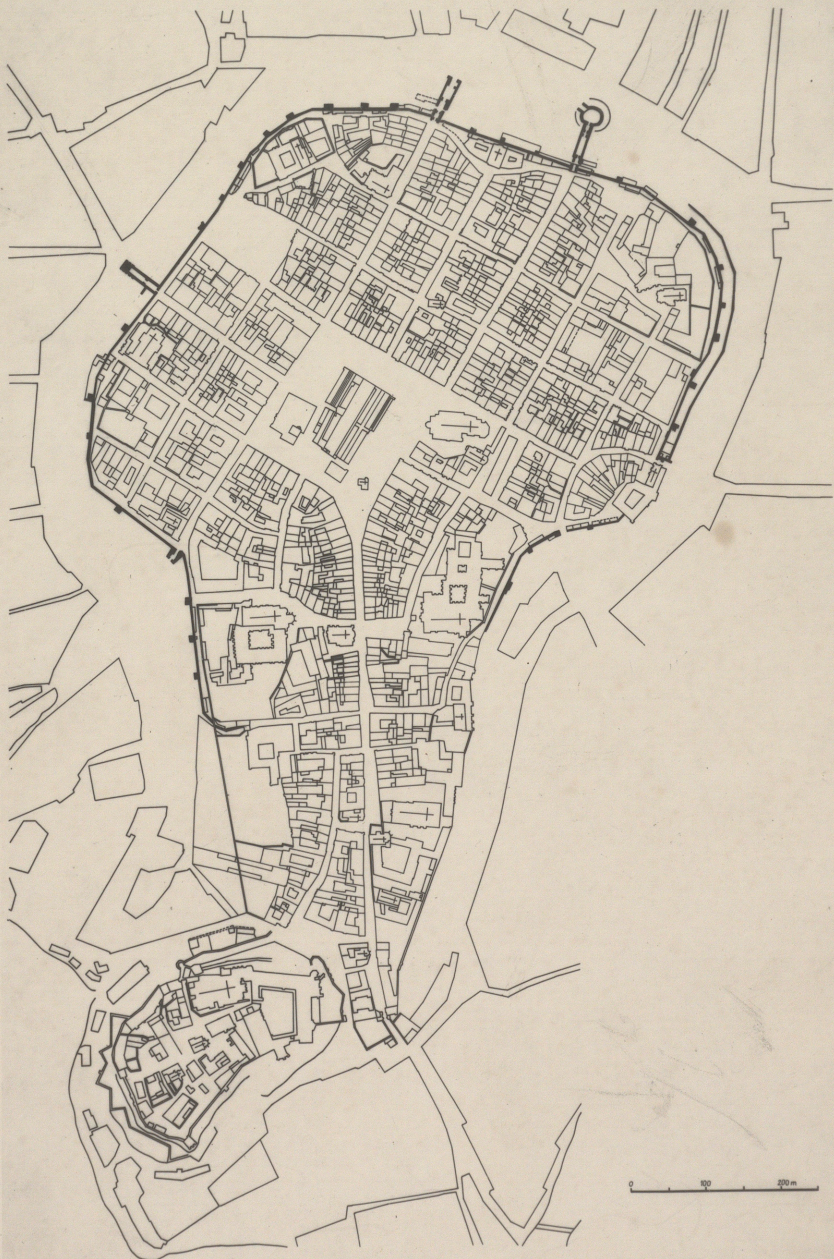

OPCARD 101
v4

0 100 200 m