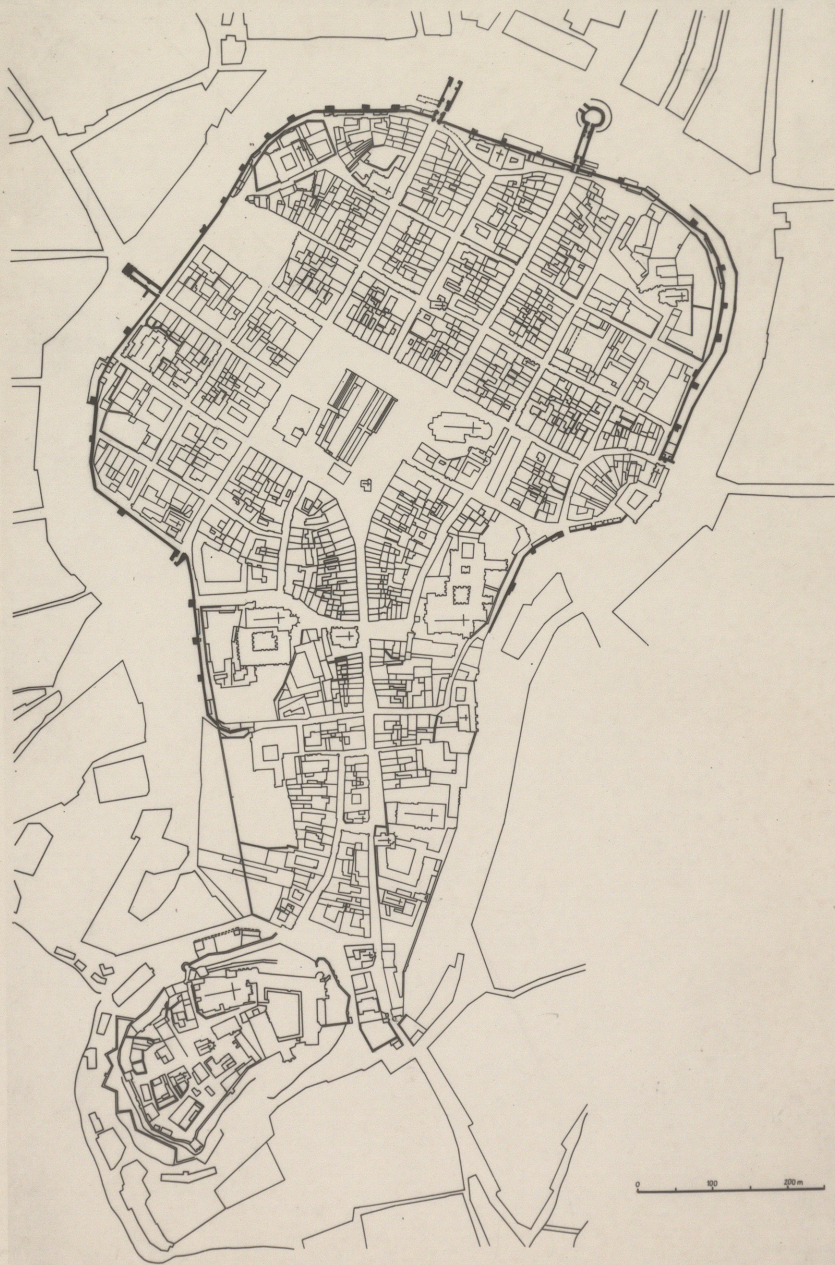

0 100 200 m

229

Przewy planu katastralnego z 1848-56

□ .CIOŁEK □

TG-OM-151-12

0 50 100 m

OPCARD 101 v4

232

TC-OM-151-12

OPCARD 101
v4

257 LOK MIEJSKA FRANC
1244
Kremlin

TG-OM-151-12