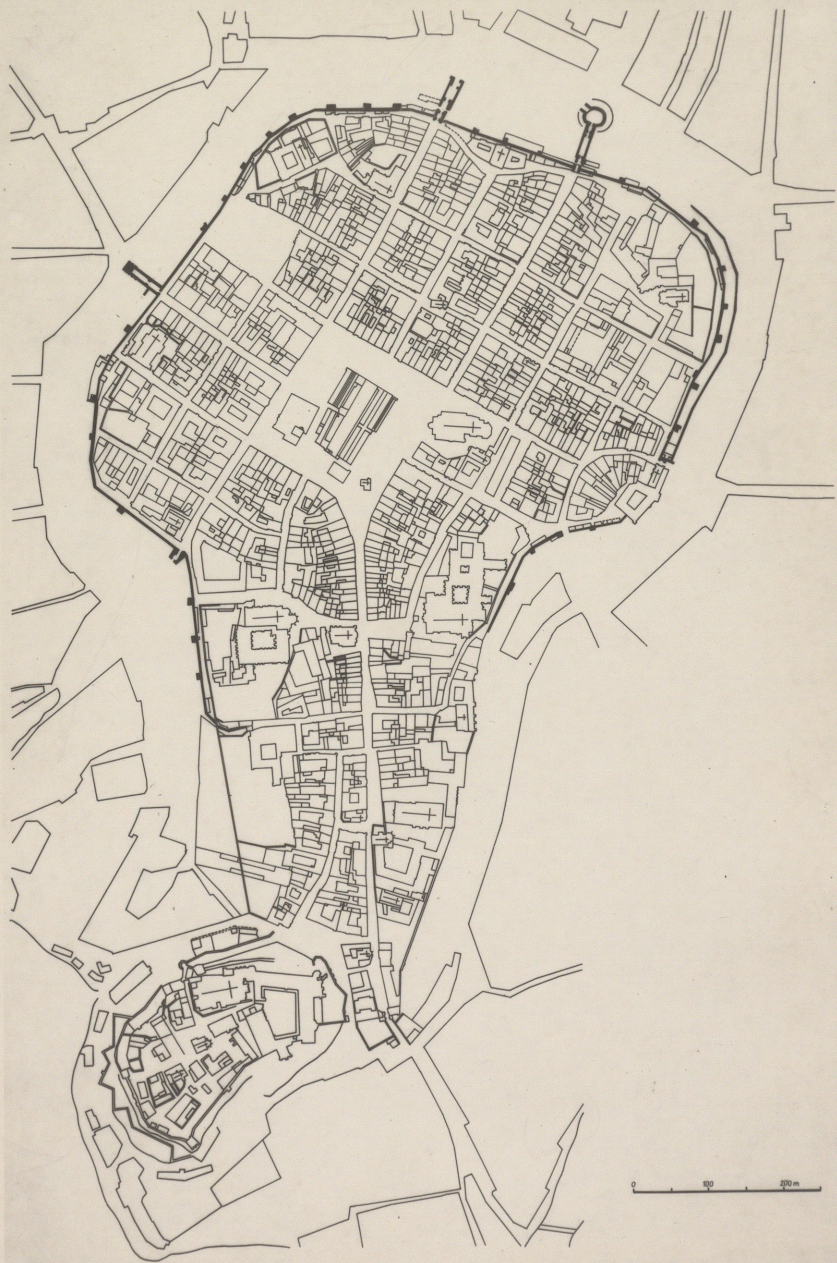

0 100 200 m

OPCARD 101
V4