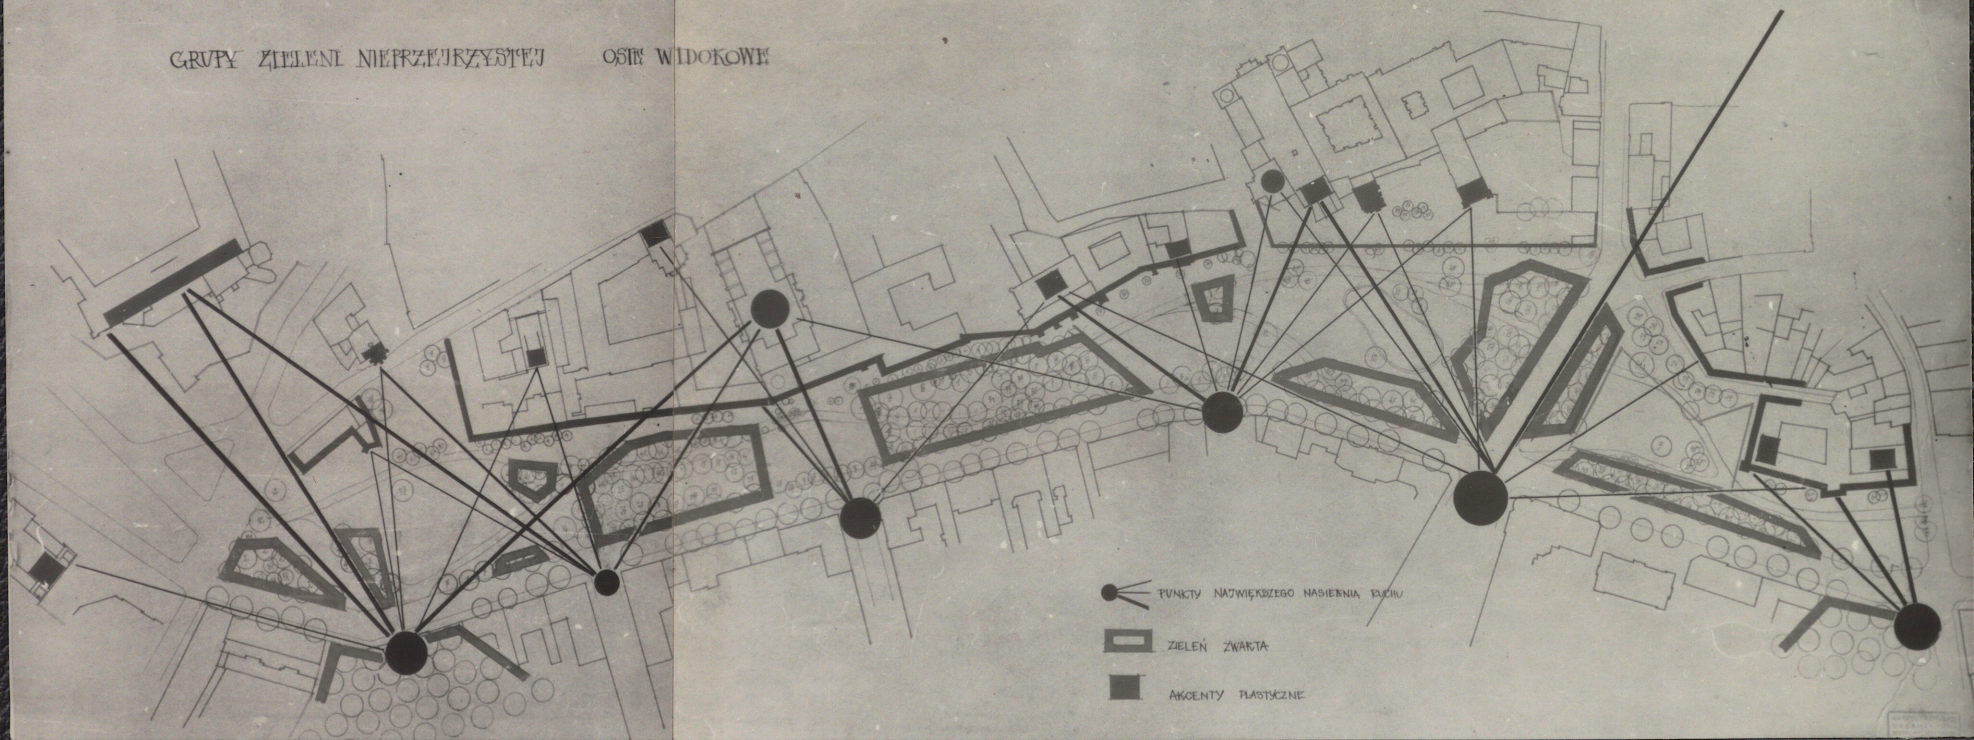

GRUPY ZIELENI NIEPRZEJRZYSTEJ

OSTRÓŻNIE WIDOKOWE

● PUNKTY NAJWIĘKSZEGO NABLIŻENIA DO WIDOKU

▭ ZIELEŃ ZWARTA

■ AKCENTY PLASTYCZNE

TG-OM-152-32

□ .GIOLEK

388

OPCARD 101 v4

GRUPY ZIELENI NIEPRZEKRZYSTEJ

OSIE WIDOKOWE

400

□ .GIOŁEK □

Weber 2h.

TG-OM-152-32

OPCARD 101 v4