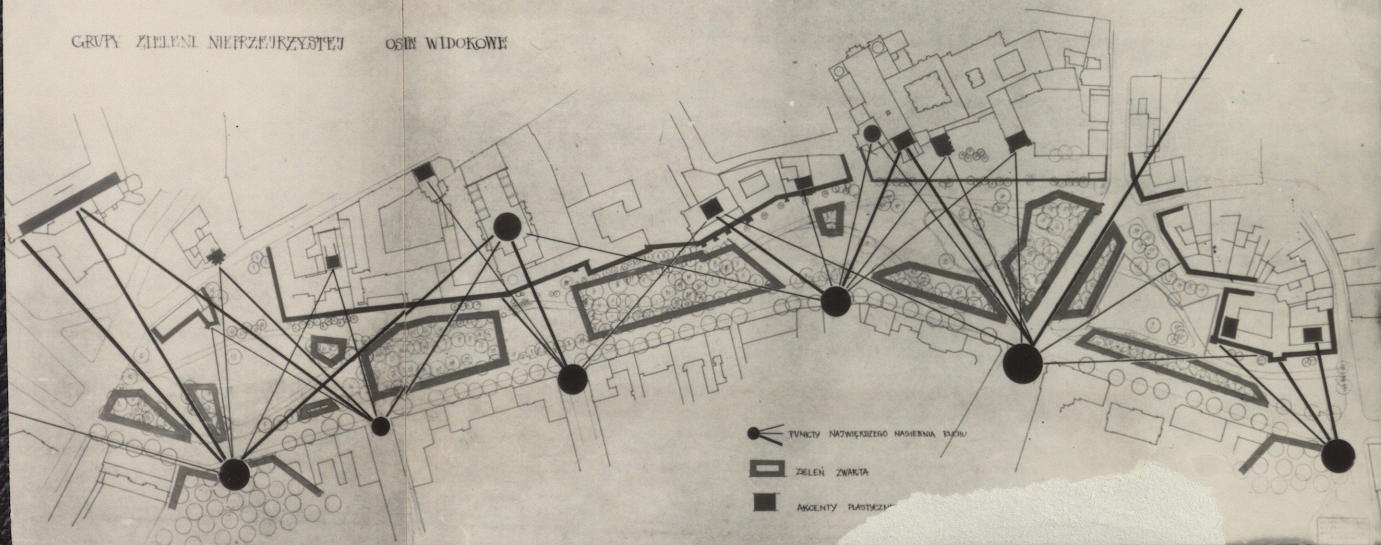

GRUPY ZIELENI NIEPRZEJRZYSTEJ

OSTRÓŻNIE WIDOKOWE

● PUNKTY NAJWIĘKSZEGO NABLIŻENIA DO WIDOKU

▭ ZIELEŃ ZWARTA

■ AKCENTY PLASTYCZNE

TG-OM-152-32

□ .GIOLEK

388

OPCARD 101 v4

GRUPY ZIELENI NIEPRZEKRZYSTEJ

OSIE WIDOKOWE

400

□ .GIOŁEK □

Weber 2h.

TG-OM-152-32

OPCARD 101 v4