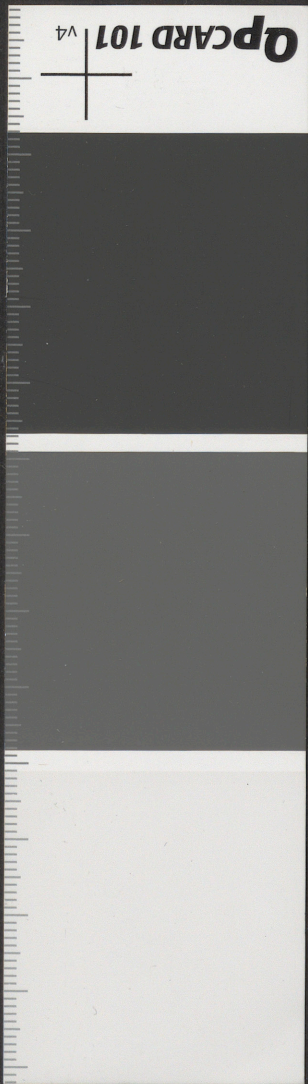

TG-OK-65-25

43

east.

Rivorno - replica of
Santi Gucci 1600.

klasyca rymie rymie
klasyca rymie rymie
w Polsce XI - XV wieku.

opracowanie graficzne