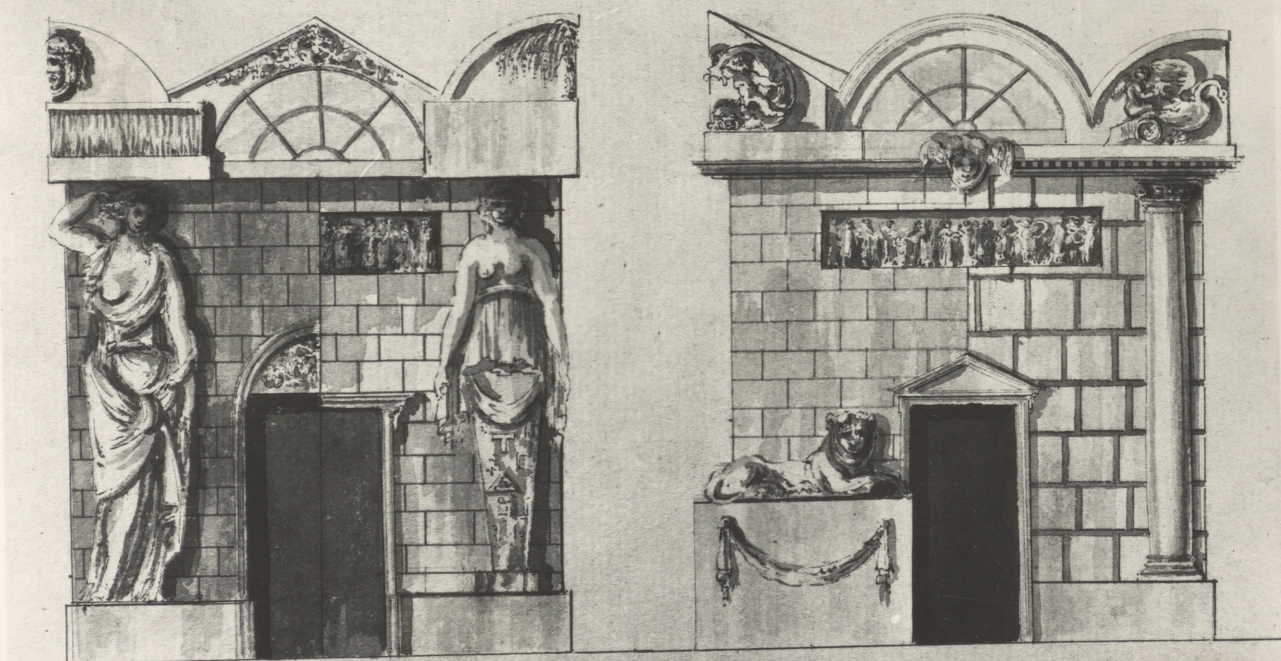

GROBOWIEC

TG-DN-53-56

GROBOWIEC

PWT 80062

obugę -
Zamowienia

Projekta na Front

obugę

Skala 1:1

~~1. (Kadłub)~~
~~2. (Sierakowski) projekt~~
~~Projekt grobowca do Arkadii~~
~~fol. Muzeum Narodowe~~

Arkadia, Józef Sierakowski -

- projekty grobowców (koniec XVIII w.)
 fot. Muzeum Narodowe w W-wie.

1119* /