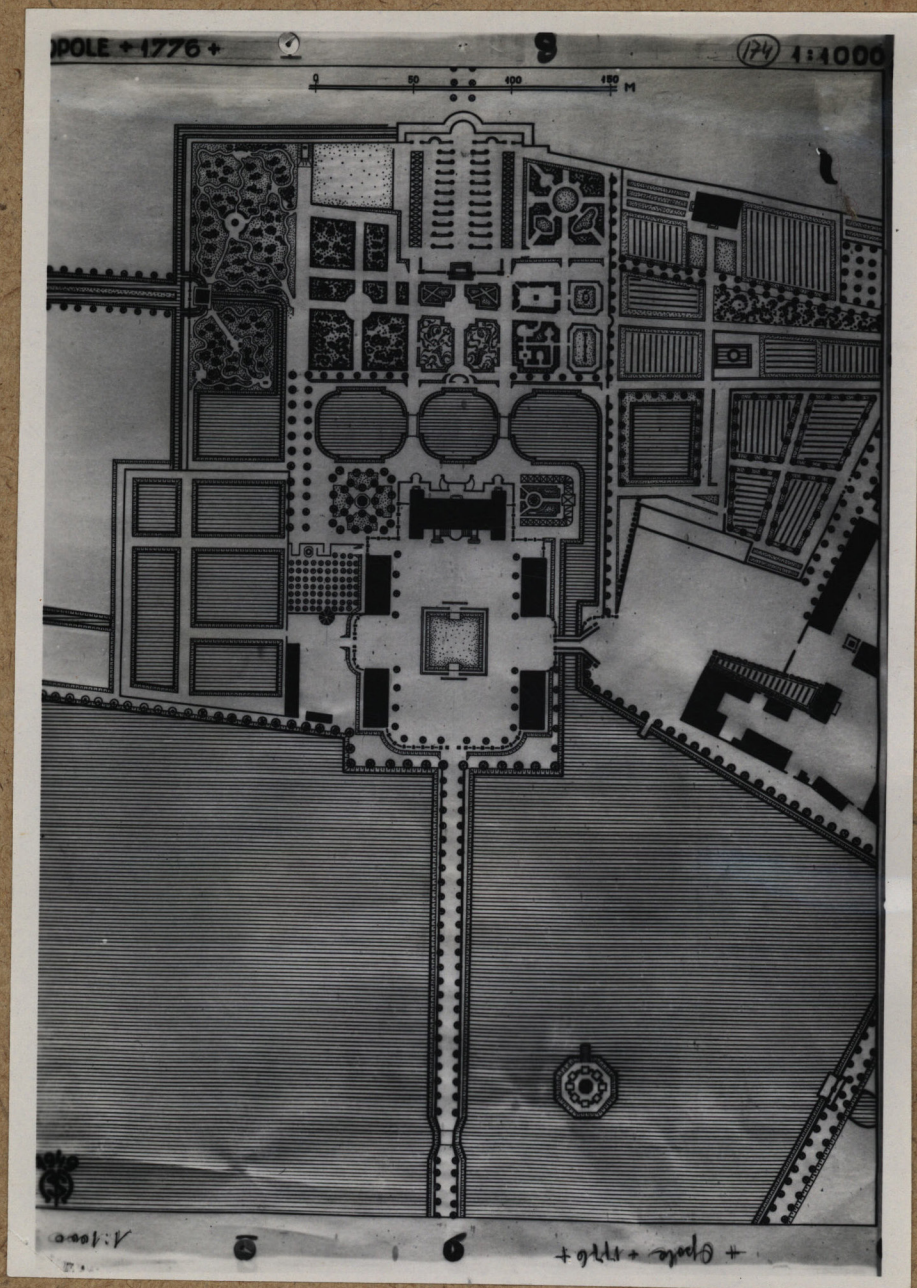

OGROFRANC

TC-OR-3547-7

Opole 1776

OPOLE

TC-OR-3541-7

TC-OR-3597-7

OPOLE

→ 4,5 cm ←

84

projektová výkres

150 m = 4,5 cm

1260

Opole pod Putawami

u 1776 v.

Ogrodny Polskie

Rys. 137