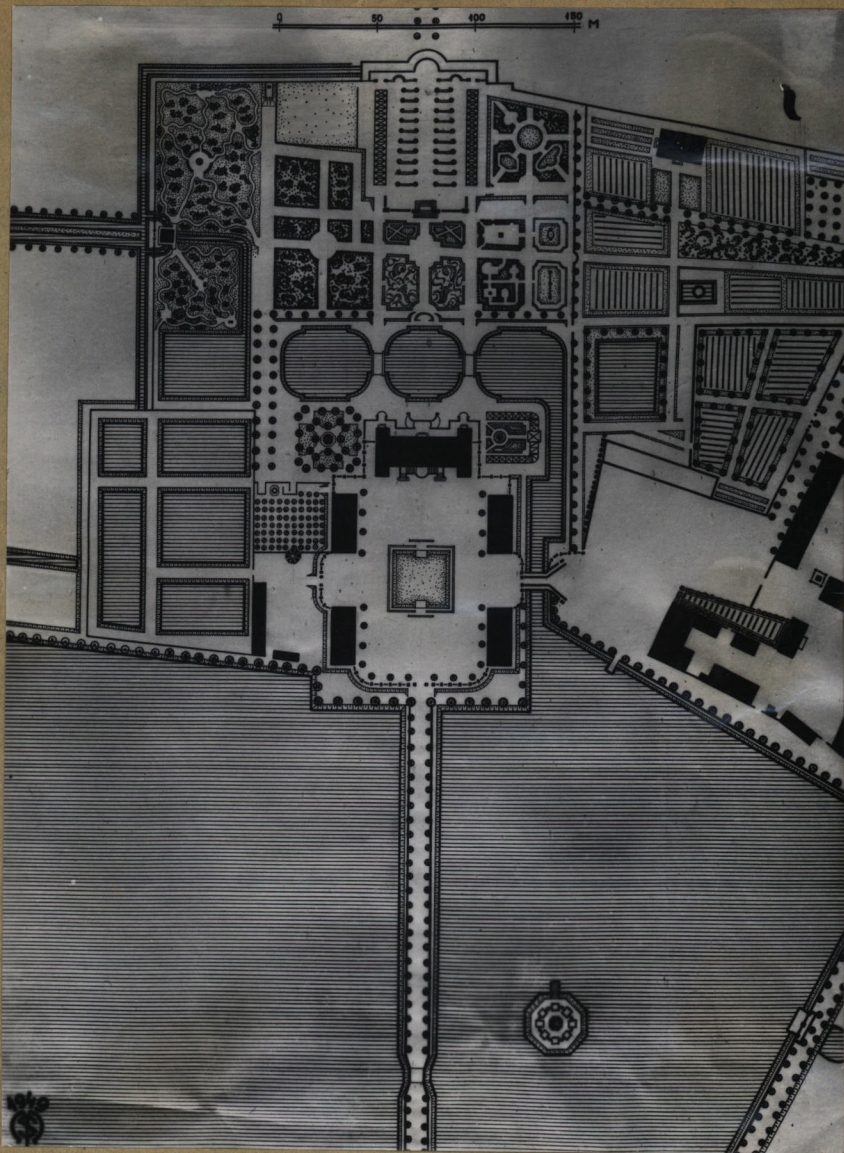

OGROFRANC

TC-OR-3547-7

Opole 1776

OPOLE

TC-OR-3541-7

TC-OR-3597-7

OPOLE

→ 4,5 cm ←

84

projektová výkres

150 m = 4,5 cm

1260

Opole pod Putawami

u 1776 v.

Ogrodny Polskie

Rys. 137