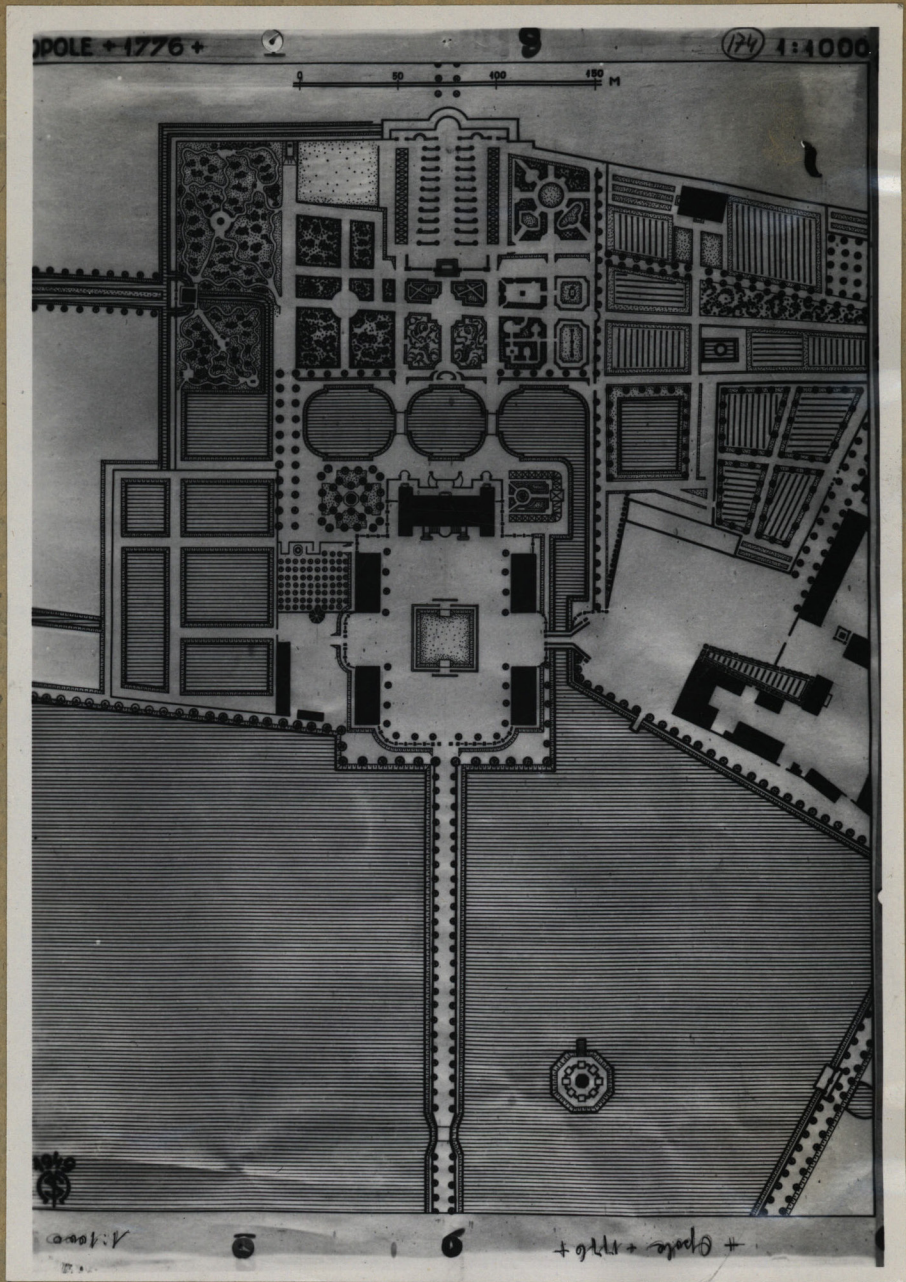

OGROFRANC

TC-OR-3547-7

Opole 1776

OPOLE

TC-OR-3541-7

TC-OR-3597-7

OPOLE

→ 4,5 cm ←

84

projektová výkres

150 m = 4,5 cm

1260

Opole pod Putawami

u 1776 v.

Ogrodny Polskie

Rys. 137