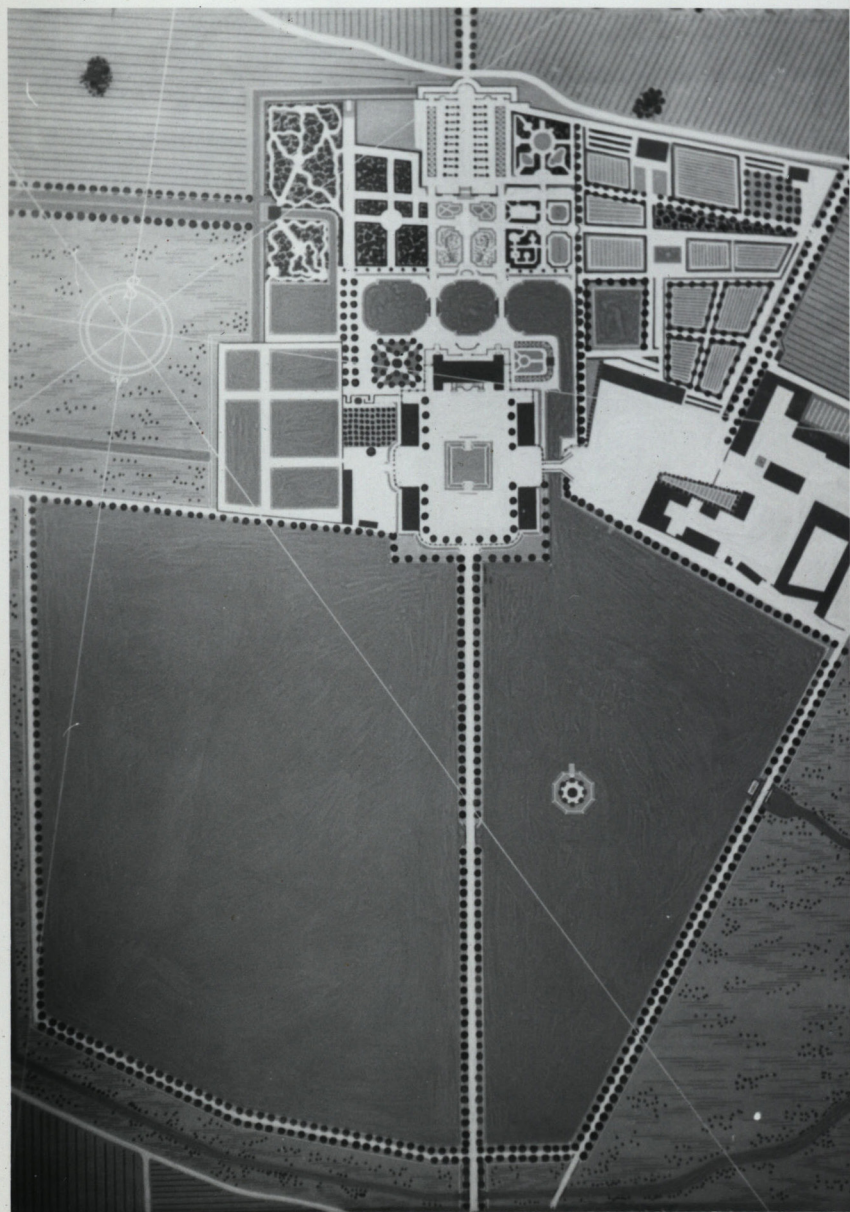

OGROFRANC

TC-OR-3547-7

Opole 1776

OPOLE

TC-OR-3541-7

TC-OR-3597-7

OPOLE

→ 4,5 cm ←

84

projektová výkres

150 m = 4,5 cm

1260

Opole pod Putawami

u 1776 v.

Ogrodny Polskie

Rys. 137