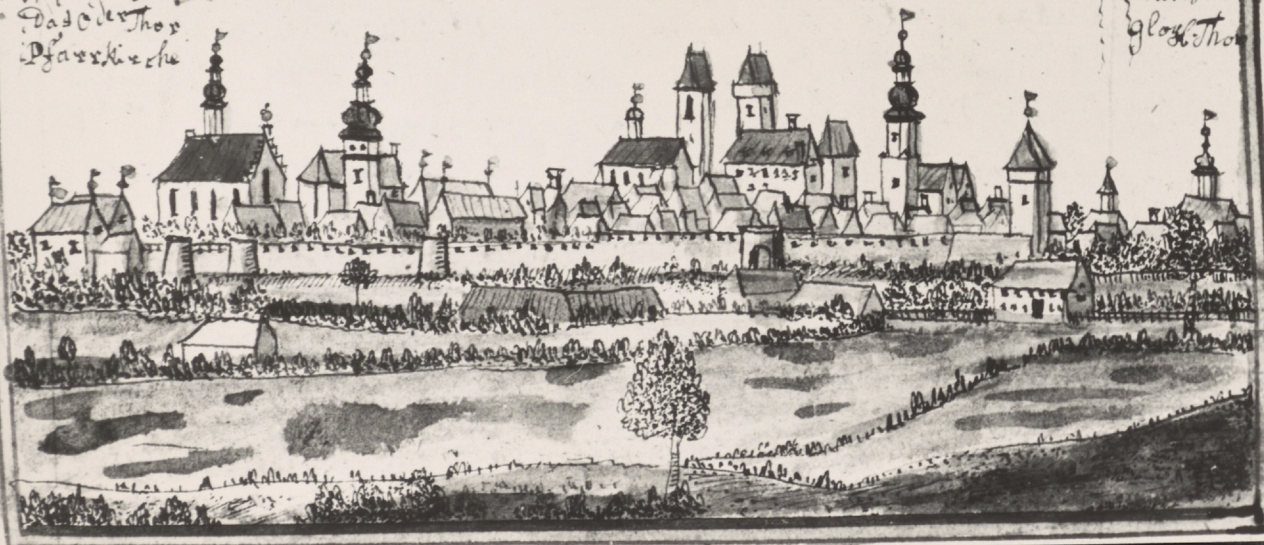

Isach Maier
Minositta
Das Ode Thor
Pfarrkirche

Ko sel im Prospect von Krappitz & Finsche

Schlos.
Kath. Th
gloss. Th

TCOR-2372-4

Keile

7000/29

INSTYTUT URBANISTYKI I ARCHITEKTURY		PHOTO
Nr. 2007	29	