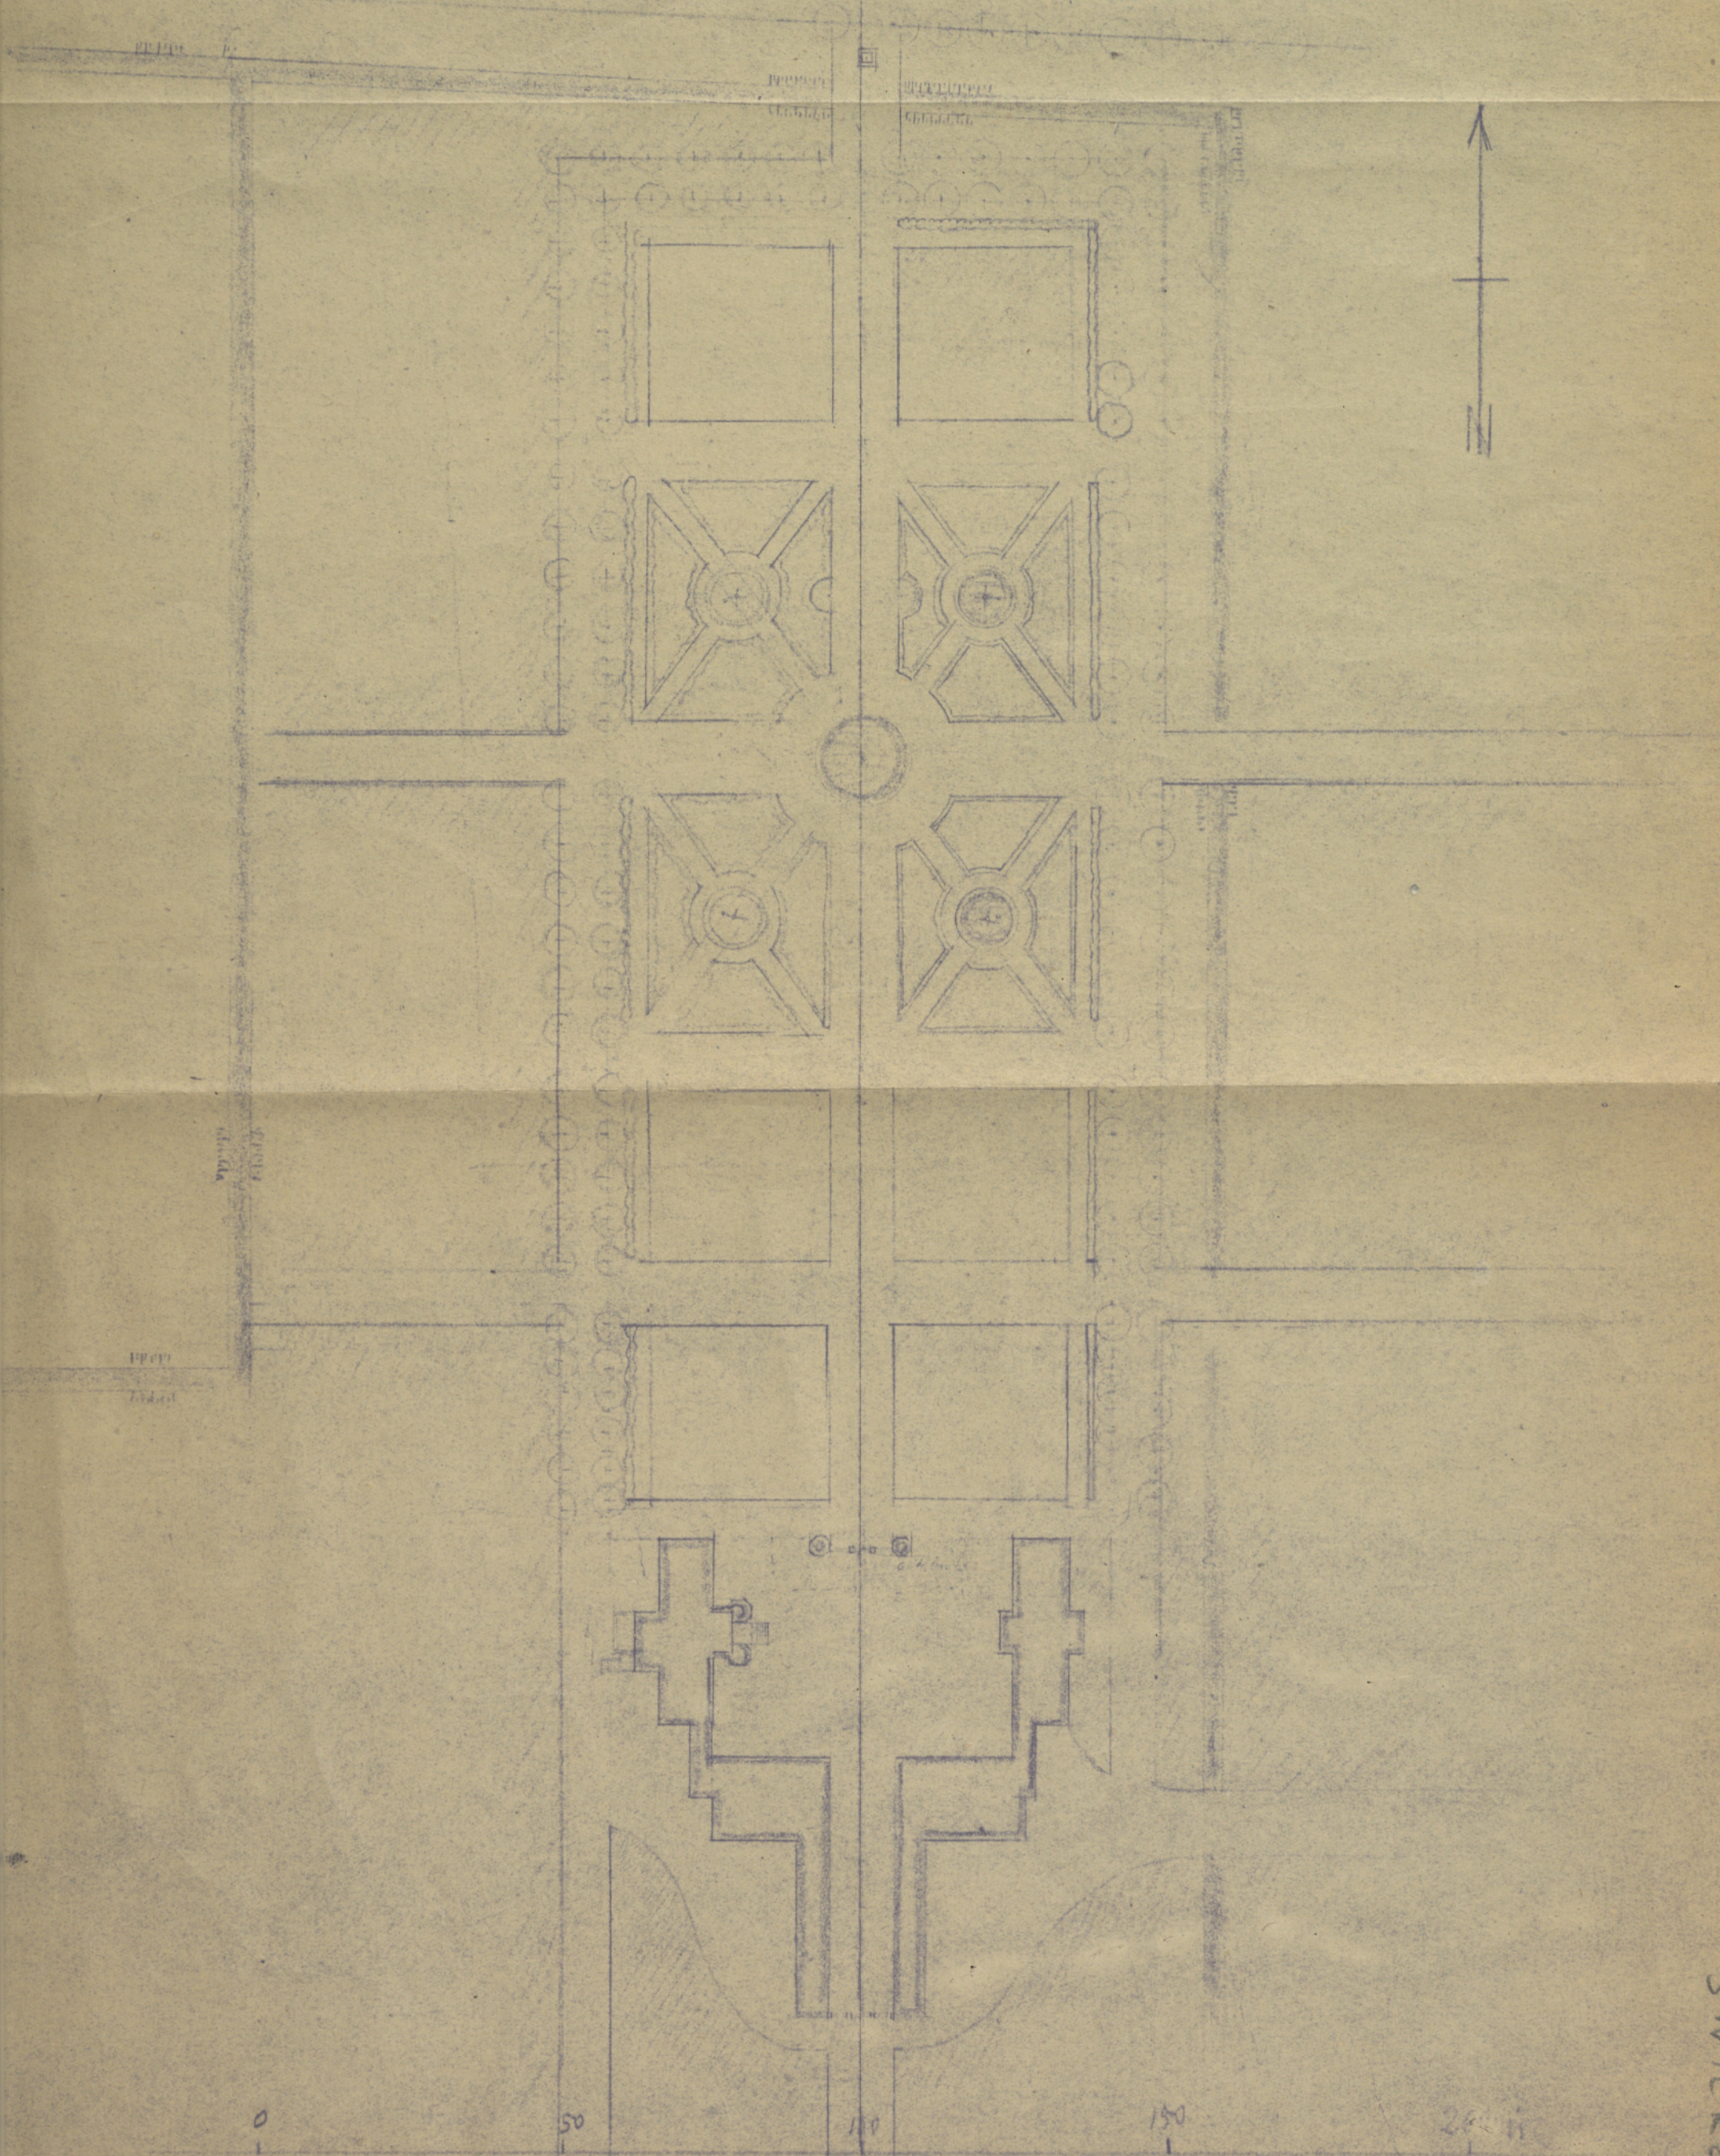

MATRICA p. Mweusan Weg 2747/A 9x12.

SWIERZNO p. KAMIEN POMORSKI (no 1718)

1:1000

Na podstawie planu sytuacyjnego 1:10.000, (Hain-Kammun-Land, Die Kreis Land, Kreis Danneberg, Kreis de ...
Provinz Pommern, Sueden 1939 ... wjeżdża Budziszyn 1932, op. ...
Gen. Licht 1933

SWIERZNO

TC-OR-5241-8