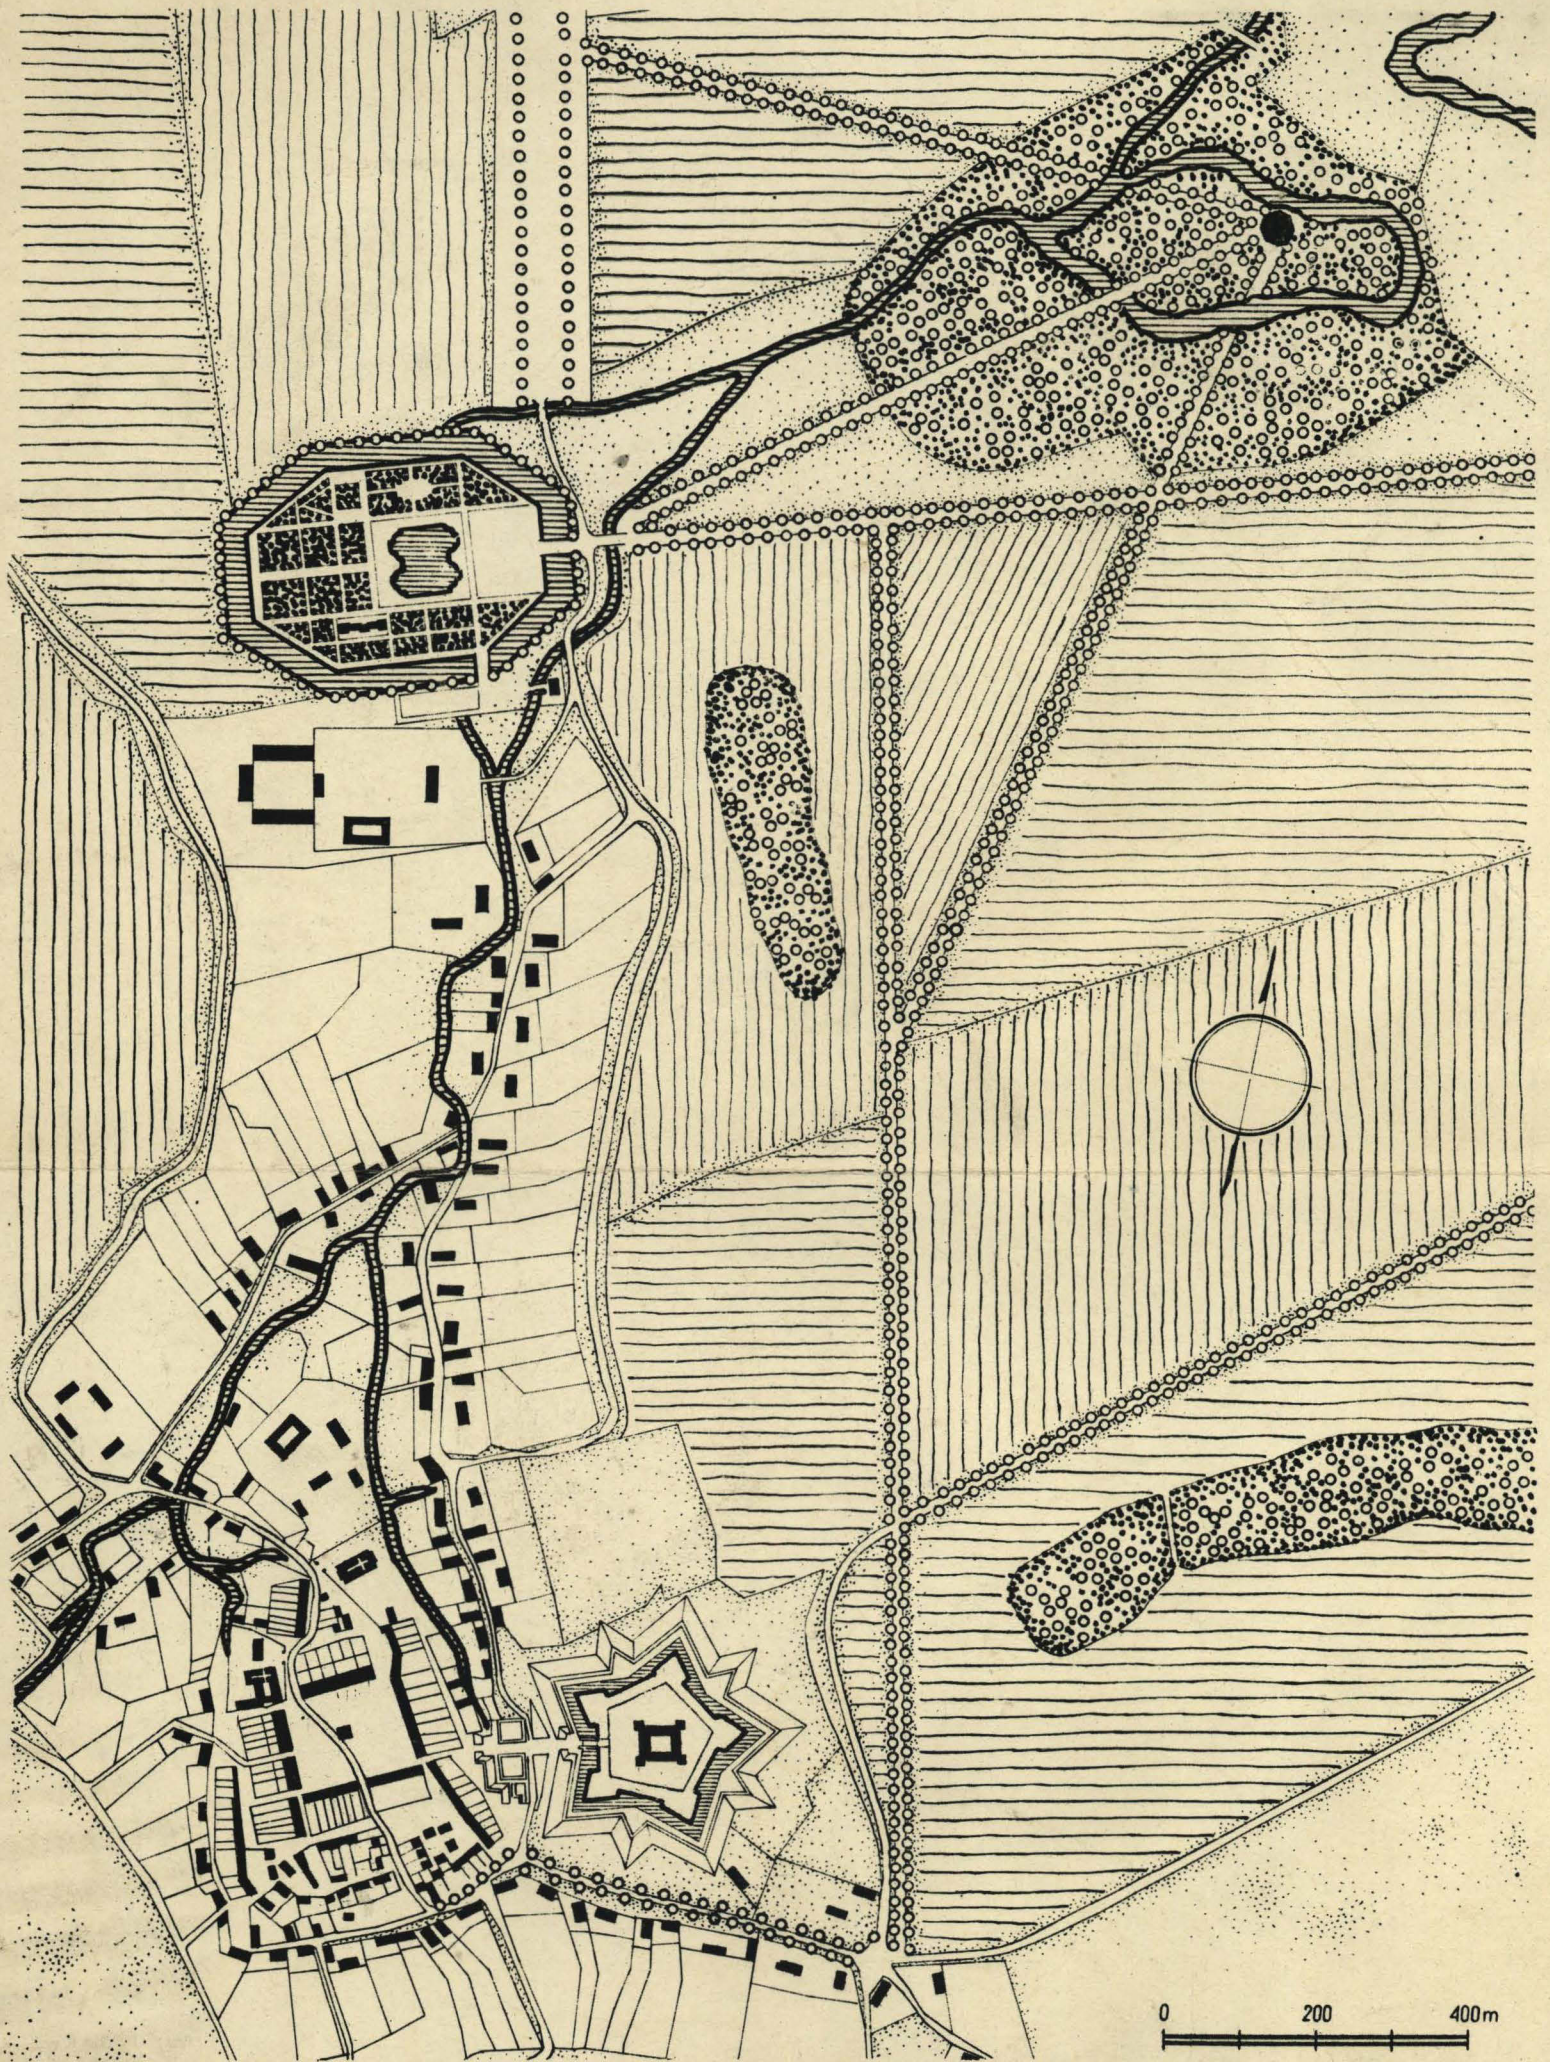

TC-OR-2807-4

G. Ciotele, Ogrady Poblisc
Rys. 160. System alei wsiągaj zamek, miasto,
oficjal detni i wienywiec w ŁANCUCIE u podawie
XVIII w.

G. Ciotele, Ogrady Pałacie

Os. Starościana

Rys. 159. Projekt założenia
ogrodów - urbanistycznego planu
w Warszawie. z r. 1780.

Zamku Ujazdowskiego

Laricut

199

TC-OR-2807-4