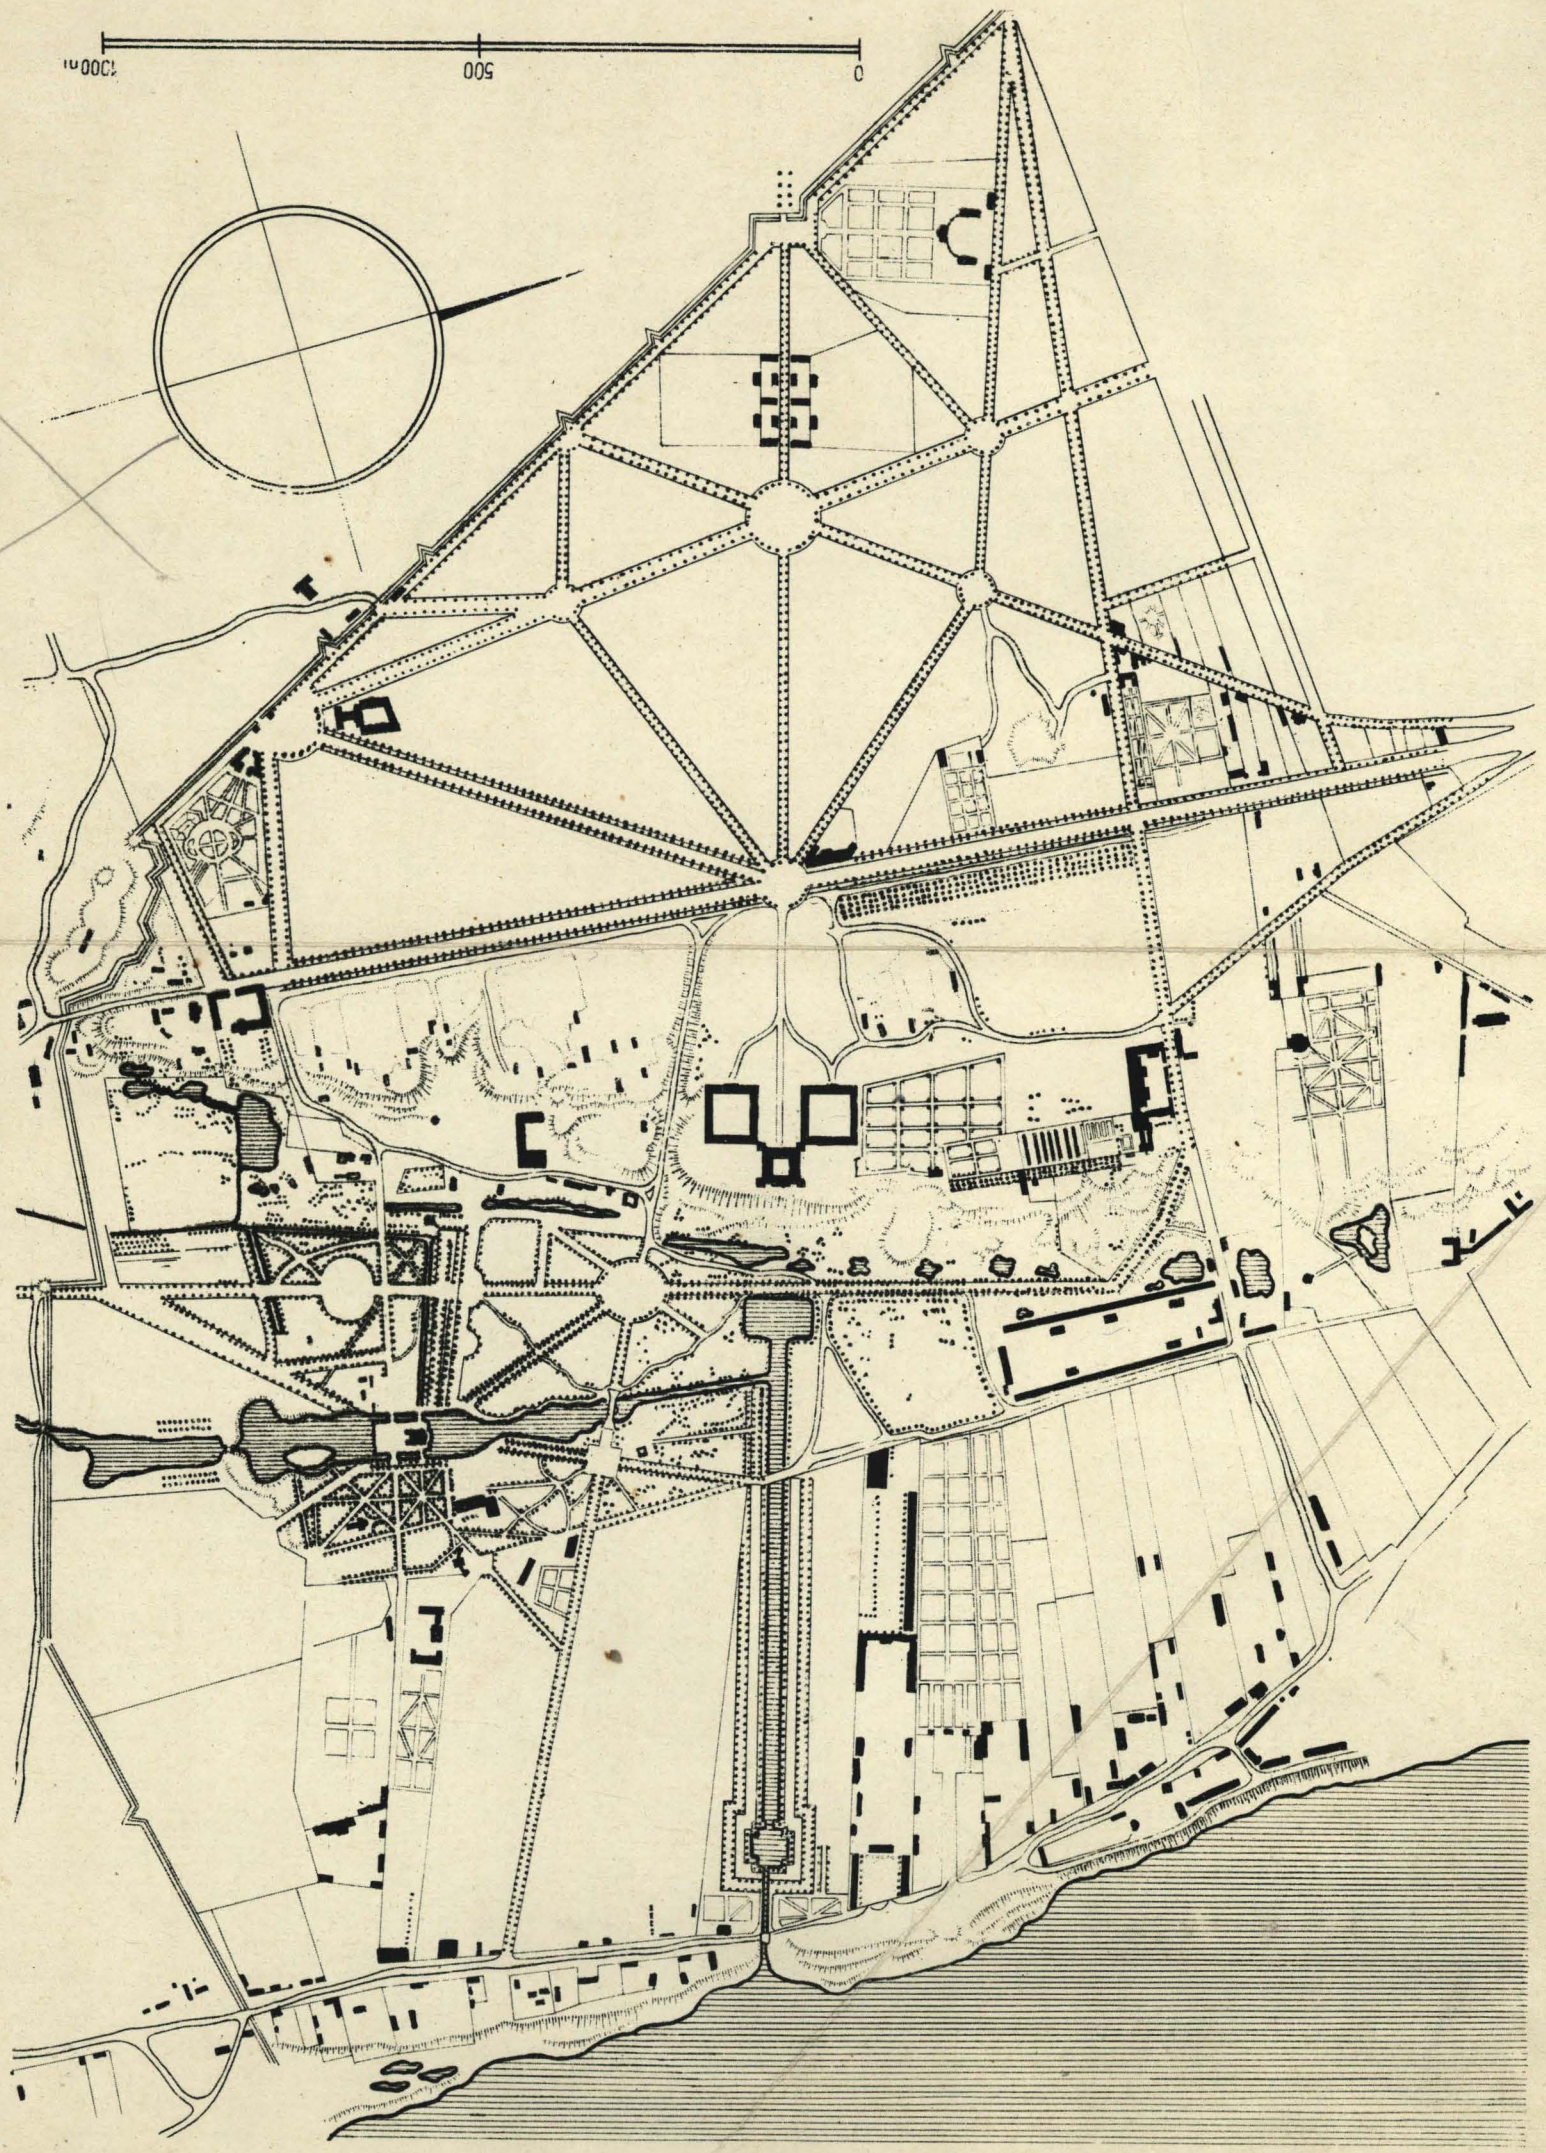

TC-OR-2807-4

G. Ciotele, Ogrady Poblisc
Rys. 160. System alei wsiągaj zamek, miasto,
oficjal detni i wienywiec w ŁANCUCIE u podawie
XVIII w.

G. Ciotele, Ogrady Pałacie

Os. Starościana

Rys. 159. Projekt założenia
ogrodów - urbanistycznego planu
w Warszawie. z r. 1780.

Zamku Ujazdowskiego

Laricut

199

TC-OR-2807-4