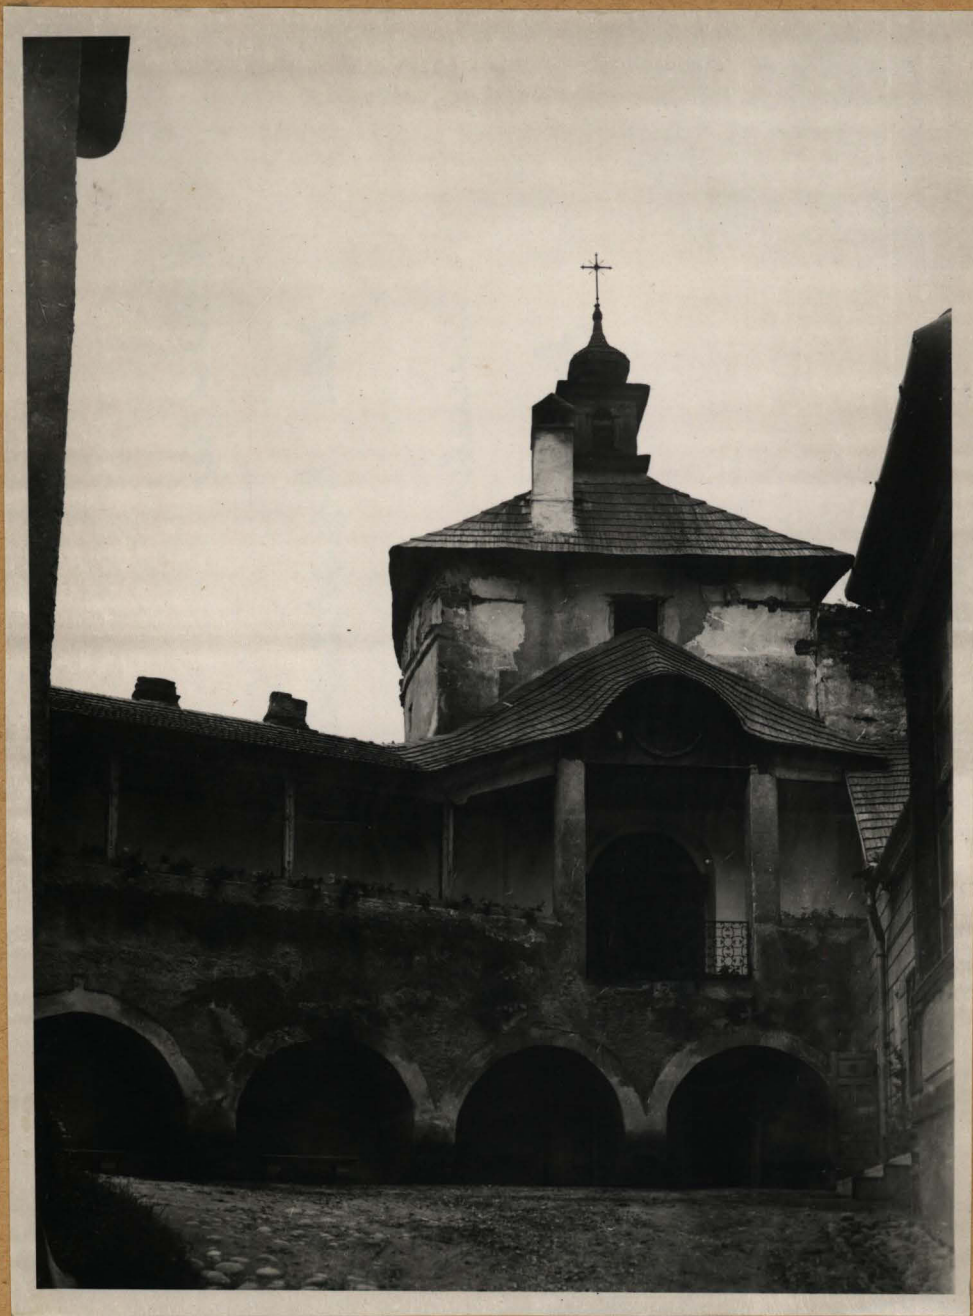

TC-OR-3335-39

NIEDZICA - pow.nowotarski

Zamek dolny pocz.XIV w. odbud.i rozszerzo-
ny w 1601 r. - fragment podwórza z podcie-
niami.