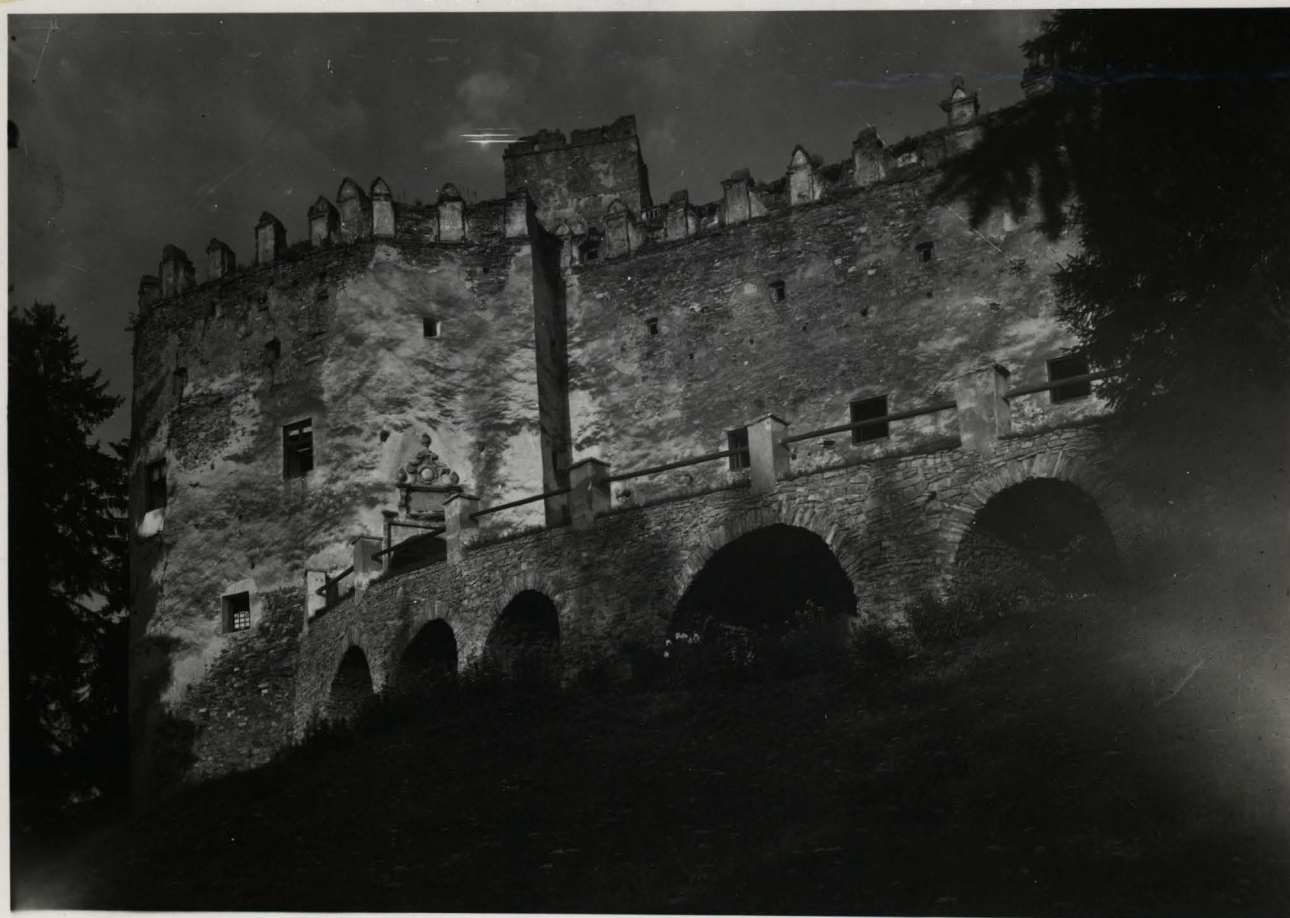

NIEDZICA

TC-OR-3335-14

N i e d z i c a /pow.Nowotarski /
Zamek Dolny pocz.XIV w.odbud.i rozszerzony w 1601 r.
Skrzydło zachodnie z attyką.