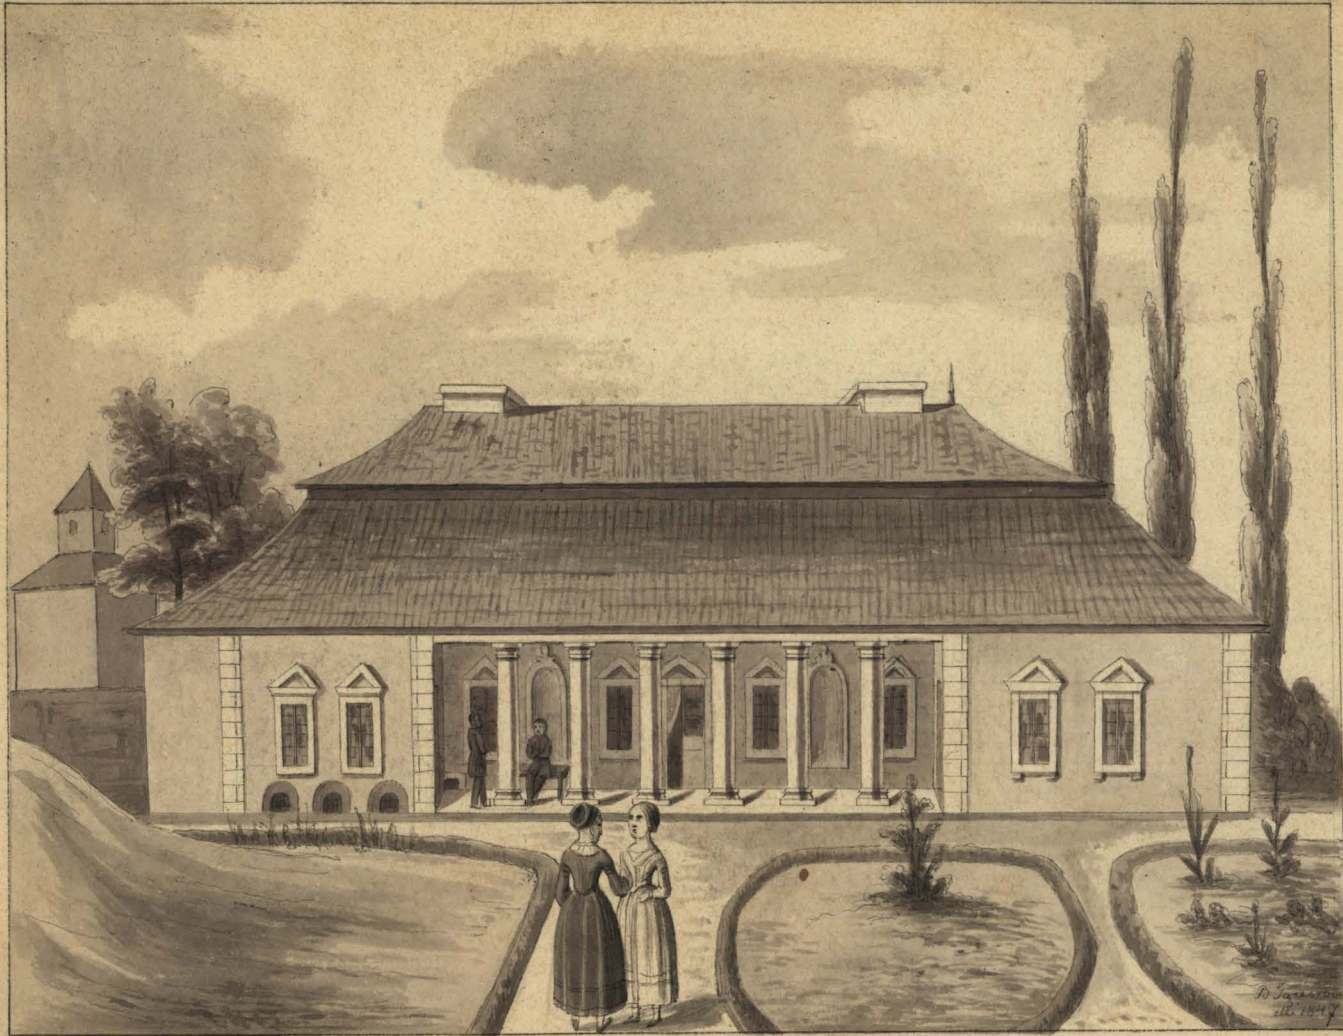

TC-OR-3160-18

Moldavia

alla chiesa di S. ...

TC-OR-3 160-18

Kościół w Mochlinie Wąbskiej
Rys. B. G. G. 1847.

31

TC-OR-3160-18

MOONWICKA

Moonwicka House & garden

TC-OR-3160-18

Медведев и протодиакон

Modulice

Pod drzwiami przy kościele w Modulicy
Rys. B. G. n. 1847.