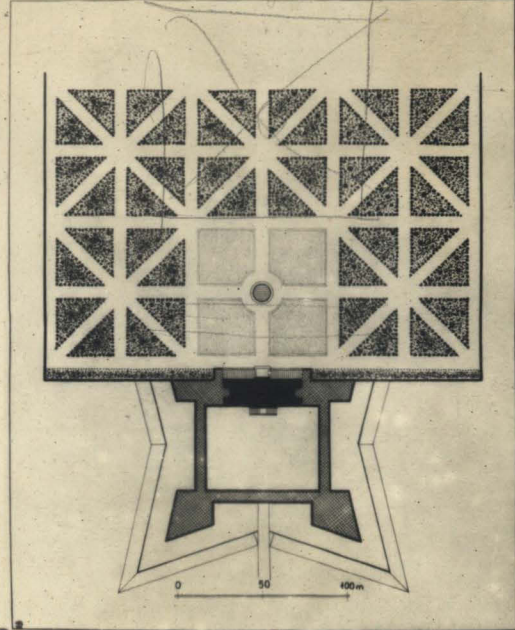

PRZECŁAW

TC-OR-4035-8

45

PRZECŁAW p. MIELEC OGRÓD ZAMKOWY 1:1000

← 81mm →

Przecław p. Mielec, Tyłman z Gameraen-
— plan ogrodu.

Wg. Makowieckiego T. opracował G. Ciotek.

1119* /

3 1. G. 1. 52

9. 11. 1944

45

1250
9250
900
45254

FORTYFIKACJA
PRZECŁAW

TC-OR-4035-8

siatka

Tytuł	Wzrosty III		
Artykuł	78		
Skala	1:1		
Podziałka			
Wzrosty			