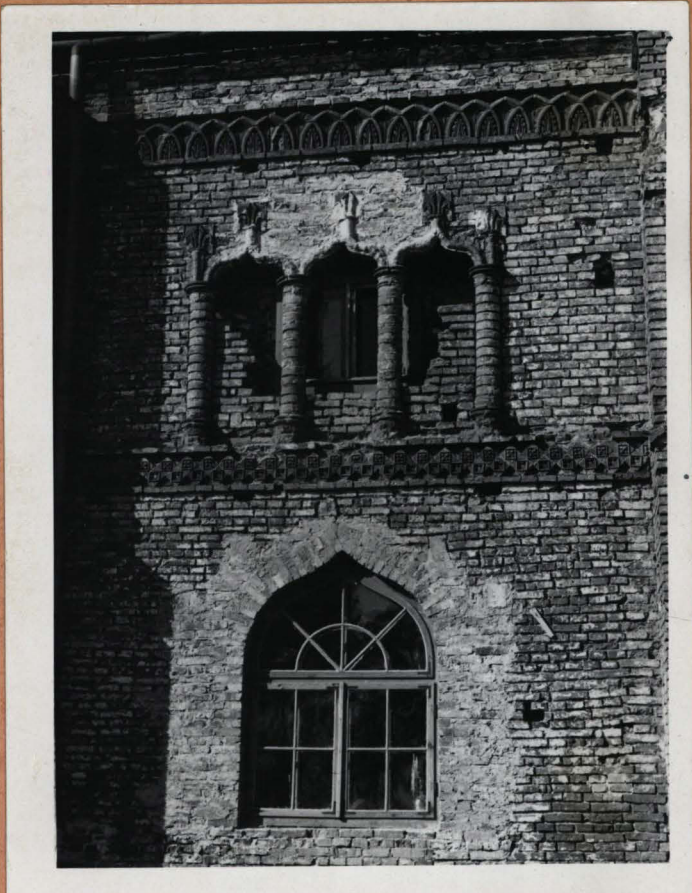

0

TC-OR-1110-16

DOWSPUDA

oficyna
fot. Wt. Panshowski 1950