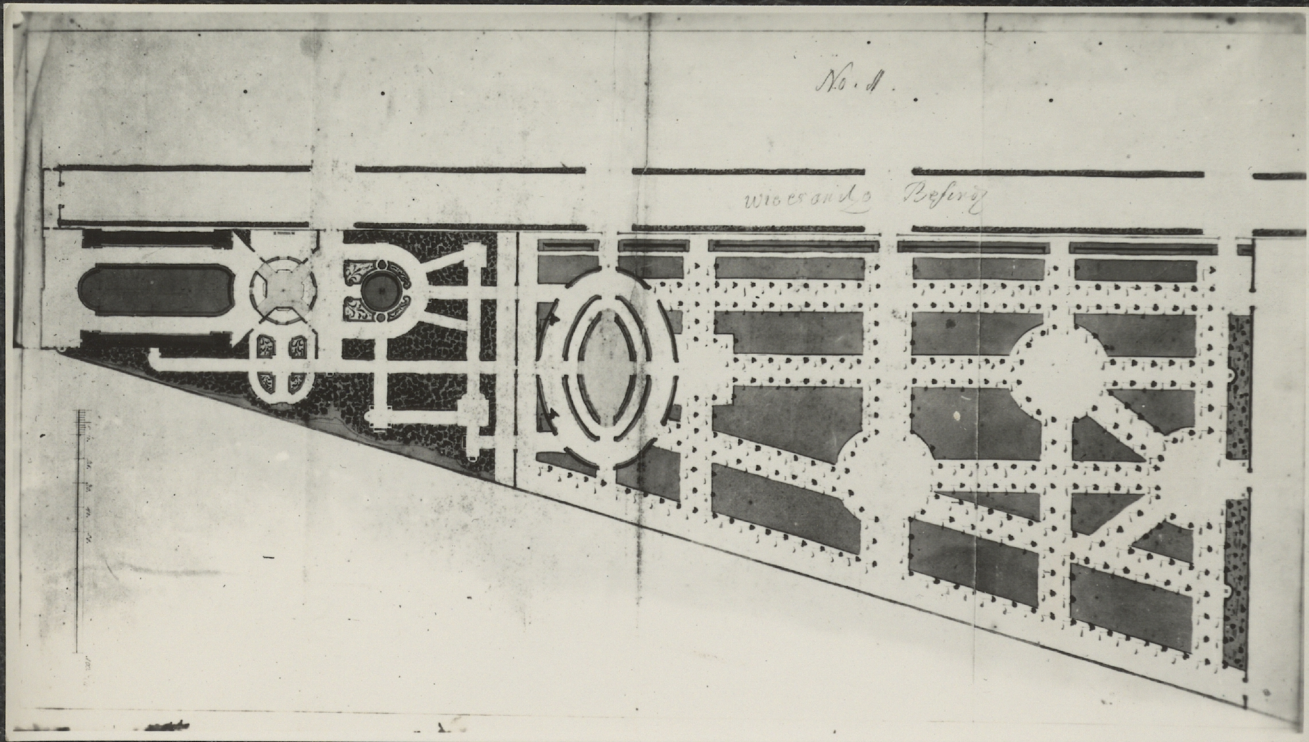

No. 1.

Woods and  
Refinery

52

W-wa

TC-OR-5561-50

50623

Ogród Saski

plan sytuacyjny wschodniego odcinka północnej  
części ogrodu według stanu istniejącego z I poł. XVIII w.

rolę: dwerdenskie  
13x18

1980

TC-OR-5561-50

W A R S Z A W A - S A S K I ogród

Projekt ogrodu, fragment płn-wsch. 1 poł. XVIII w.

Arch. Drezd. neg. BIZ 50665

TC-OR-5561-50

WARSZAWA - SASKI ogród

Wariant rozplanowania części płn. odcinka wsc  
z I poł XVIII w.

Archiwum Drezdeńskie kl. BIZ 50669.