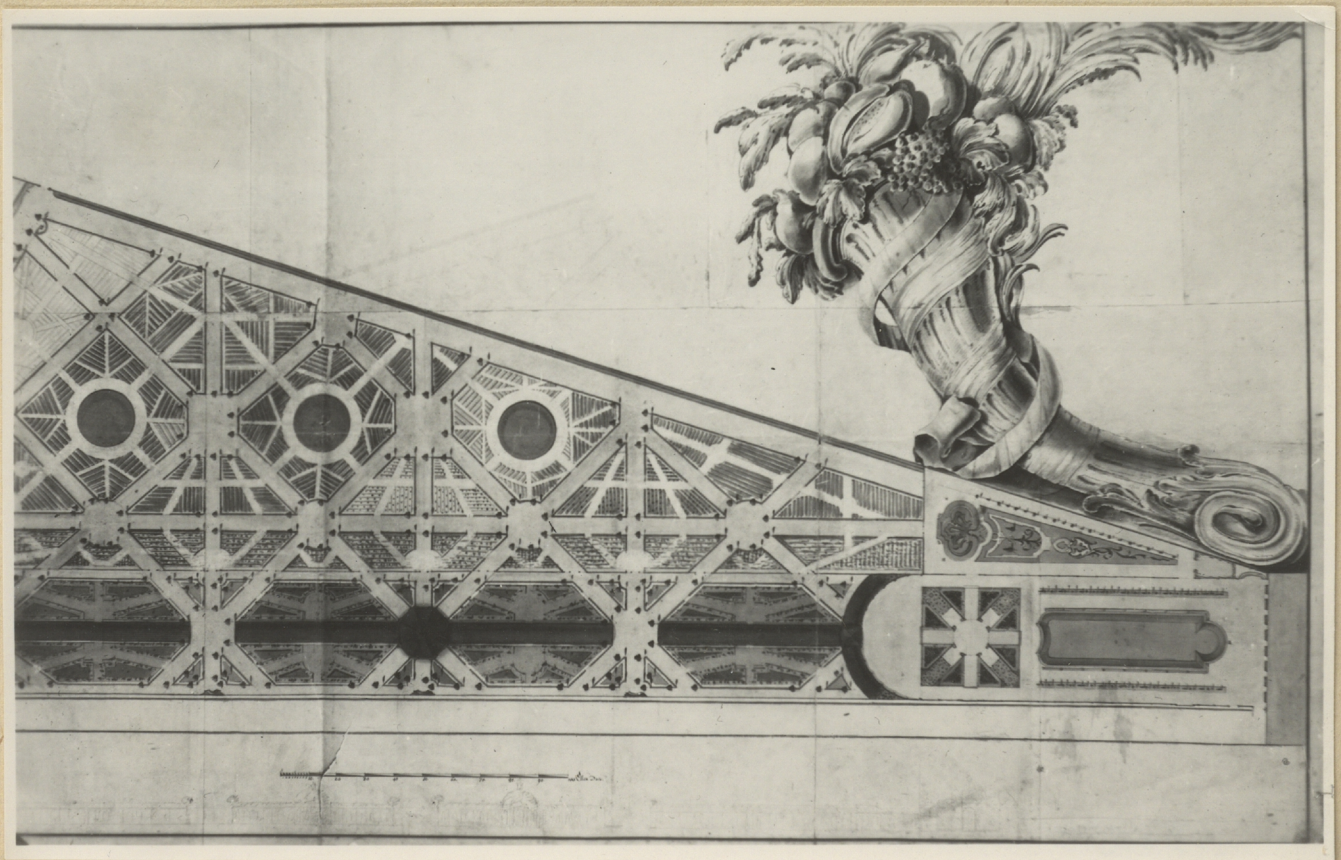

rolę: dwerdenskie  
13x18

1980

TC-OR-5561-50

W A R S Z A W A - S A S K I ogród

Projekt ogrodu, fragment płn-wsch. 1 poł. XVIII w.

Arch. Drezd. neg. BIZ 50665

TC-OR-5561-50

WARSZAWA - SASKI ogród

Wariant rozplanowania części płn. odcinka wsc  
z I poł XVIII w.

Archiwum Drezdeńskie kl. BIZ 50669.