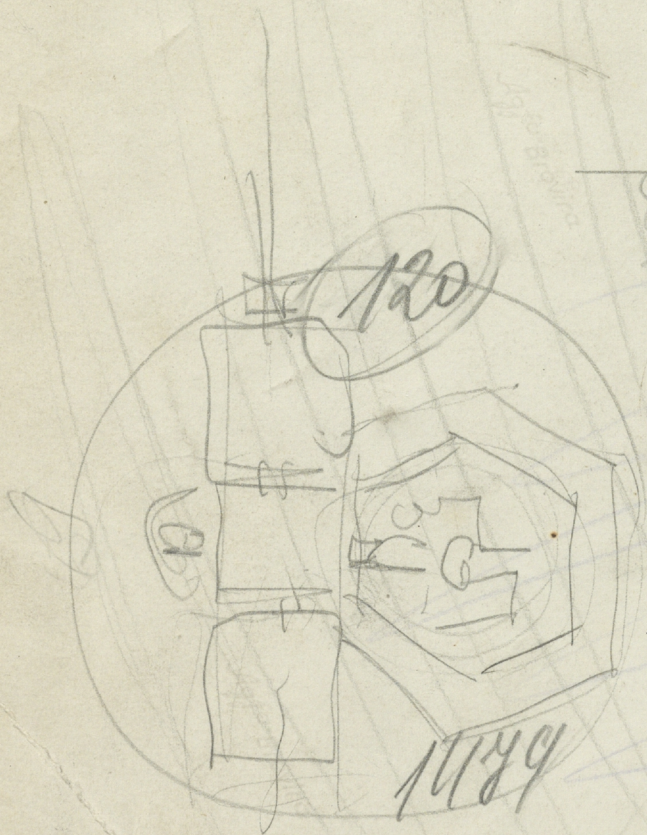

TC-OR-5561-53

1771 r

01

Stolica

9/6/29

EDWARD KOCH  
 FOTODARAF  
 Warszawa  
 TEL. EFON 8-12-36  
 Żyrowia 13 m. 12

Plan ogrodu Saskiego  
 i pozostałości dawnej  
 kwaterki. Kwaterka  
 wadująca, juredykcyjnie  
 bów oraz Bielinu poprzez  
 ulicę K. Ilewską.