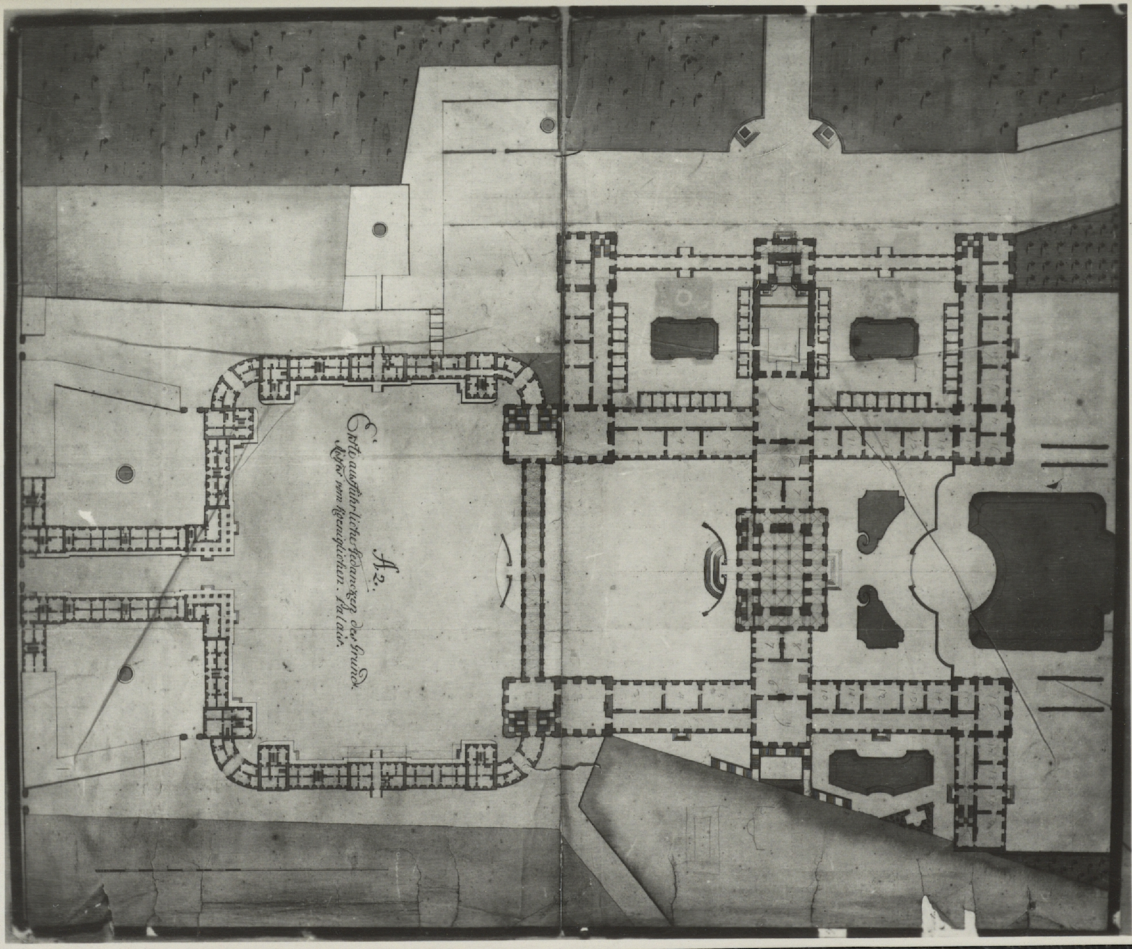

Sala Terrena  
Sala del Consiglio

W-wa

TC-OR-5561-62

50444

Pałac Saski

Plan sytuacyjny ogólny przebudowy i rozbudowy  
dawnego pałacu Morsztynów na Pałacu Królewski  
z I poł. XVIII w

Pöppelmann

zdjęcie dwerdeniskie

13 x 18

1950

22

f. 2.  
Schnitzarbeiten  
Kaiser von Russland  
in 1788

W-wa

TC-OR-5561-62

50445

Pałac Saski

Projekt ogólnej przebudowy i wznowienia  
dawnego Pałacu Elżbiety na Pałacu Królewskim  
wzrost przyziemia z I poł. XVIII w  
Röppelmann

rolis: dwerdeńskie

1950

13x18

30