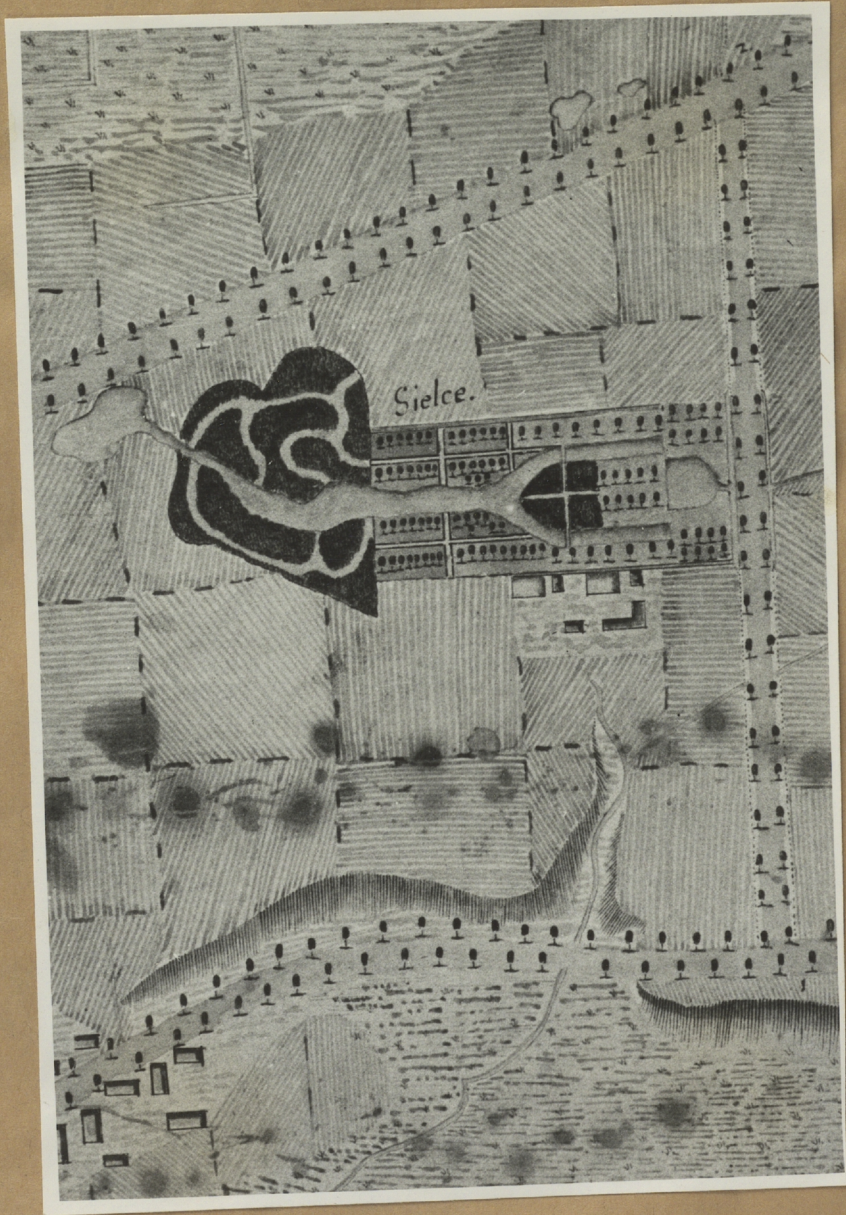

TC-OR-5565-6

W-WA SIELCE

okolicie Warszawy z strony południowej  
Na znaki przy granicę poświęcone Ojcu  
Robiło Jan Akerman d. 22 Marce 1817.

~~23~~ 2929

Plan diełic pd. Warszawy z r 1817  
/J. Akerman/

Fot. M. Marcewskiej 1937r