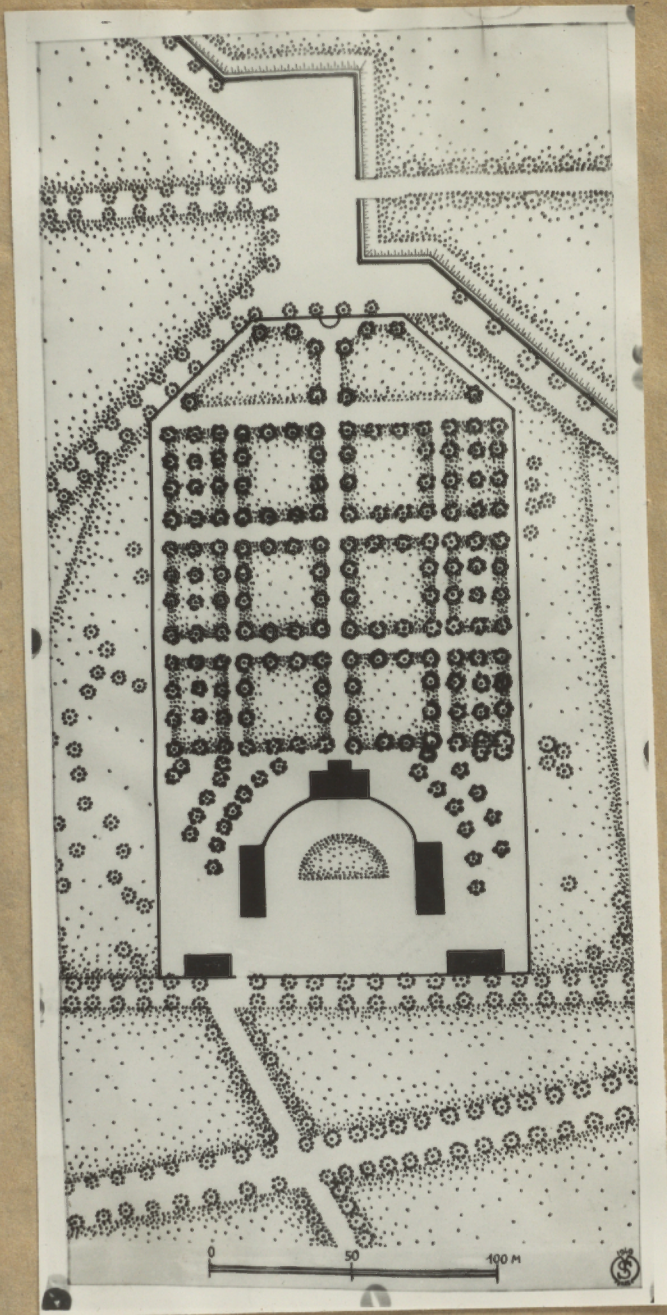

TC-OR-5525-3

WARSZAWA
KOSZYKI

89

7200

X 2,5 K

Wzrosty by 100 m = 2,5

~~JEVFE~~

SAPKOTAG

TC-OR-5525-3

190