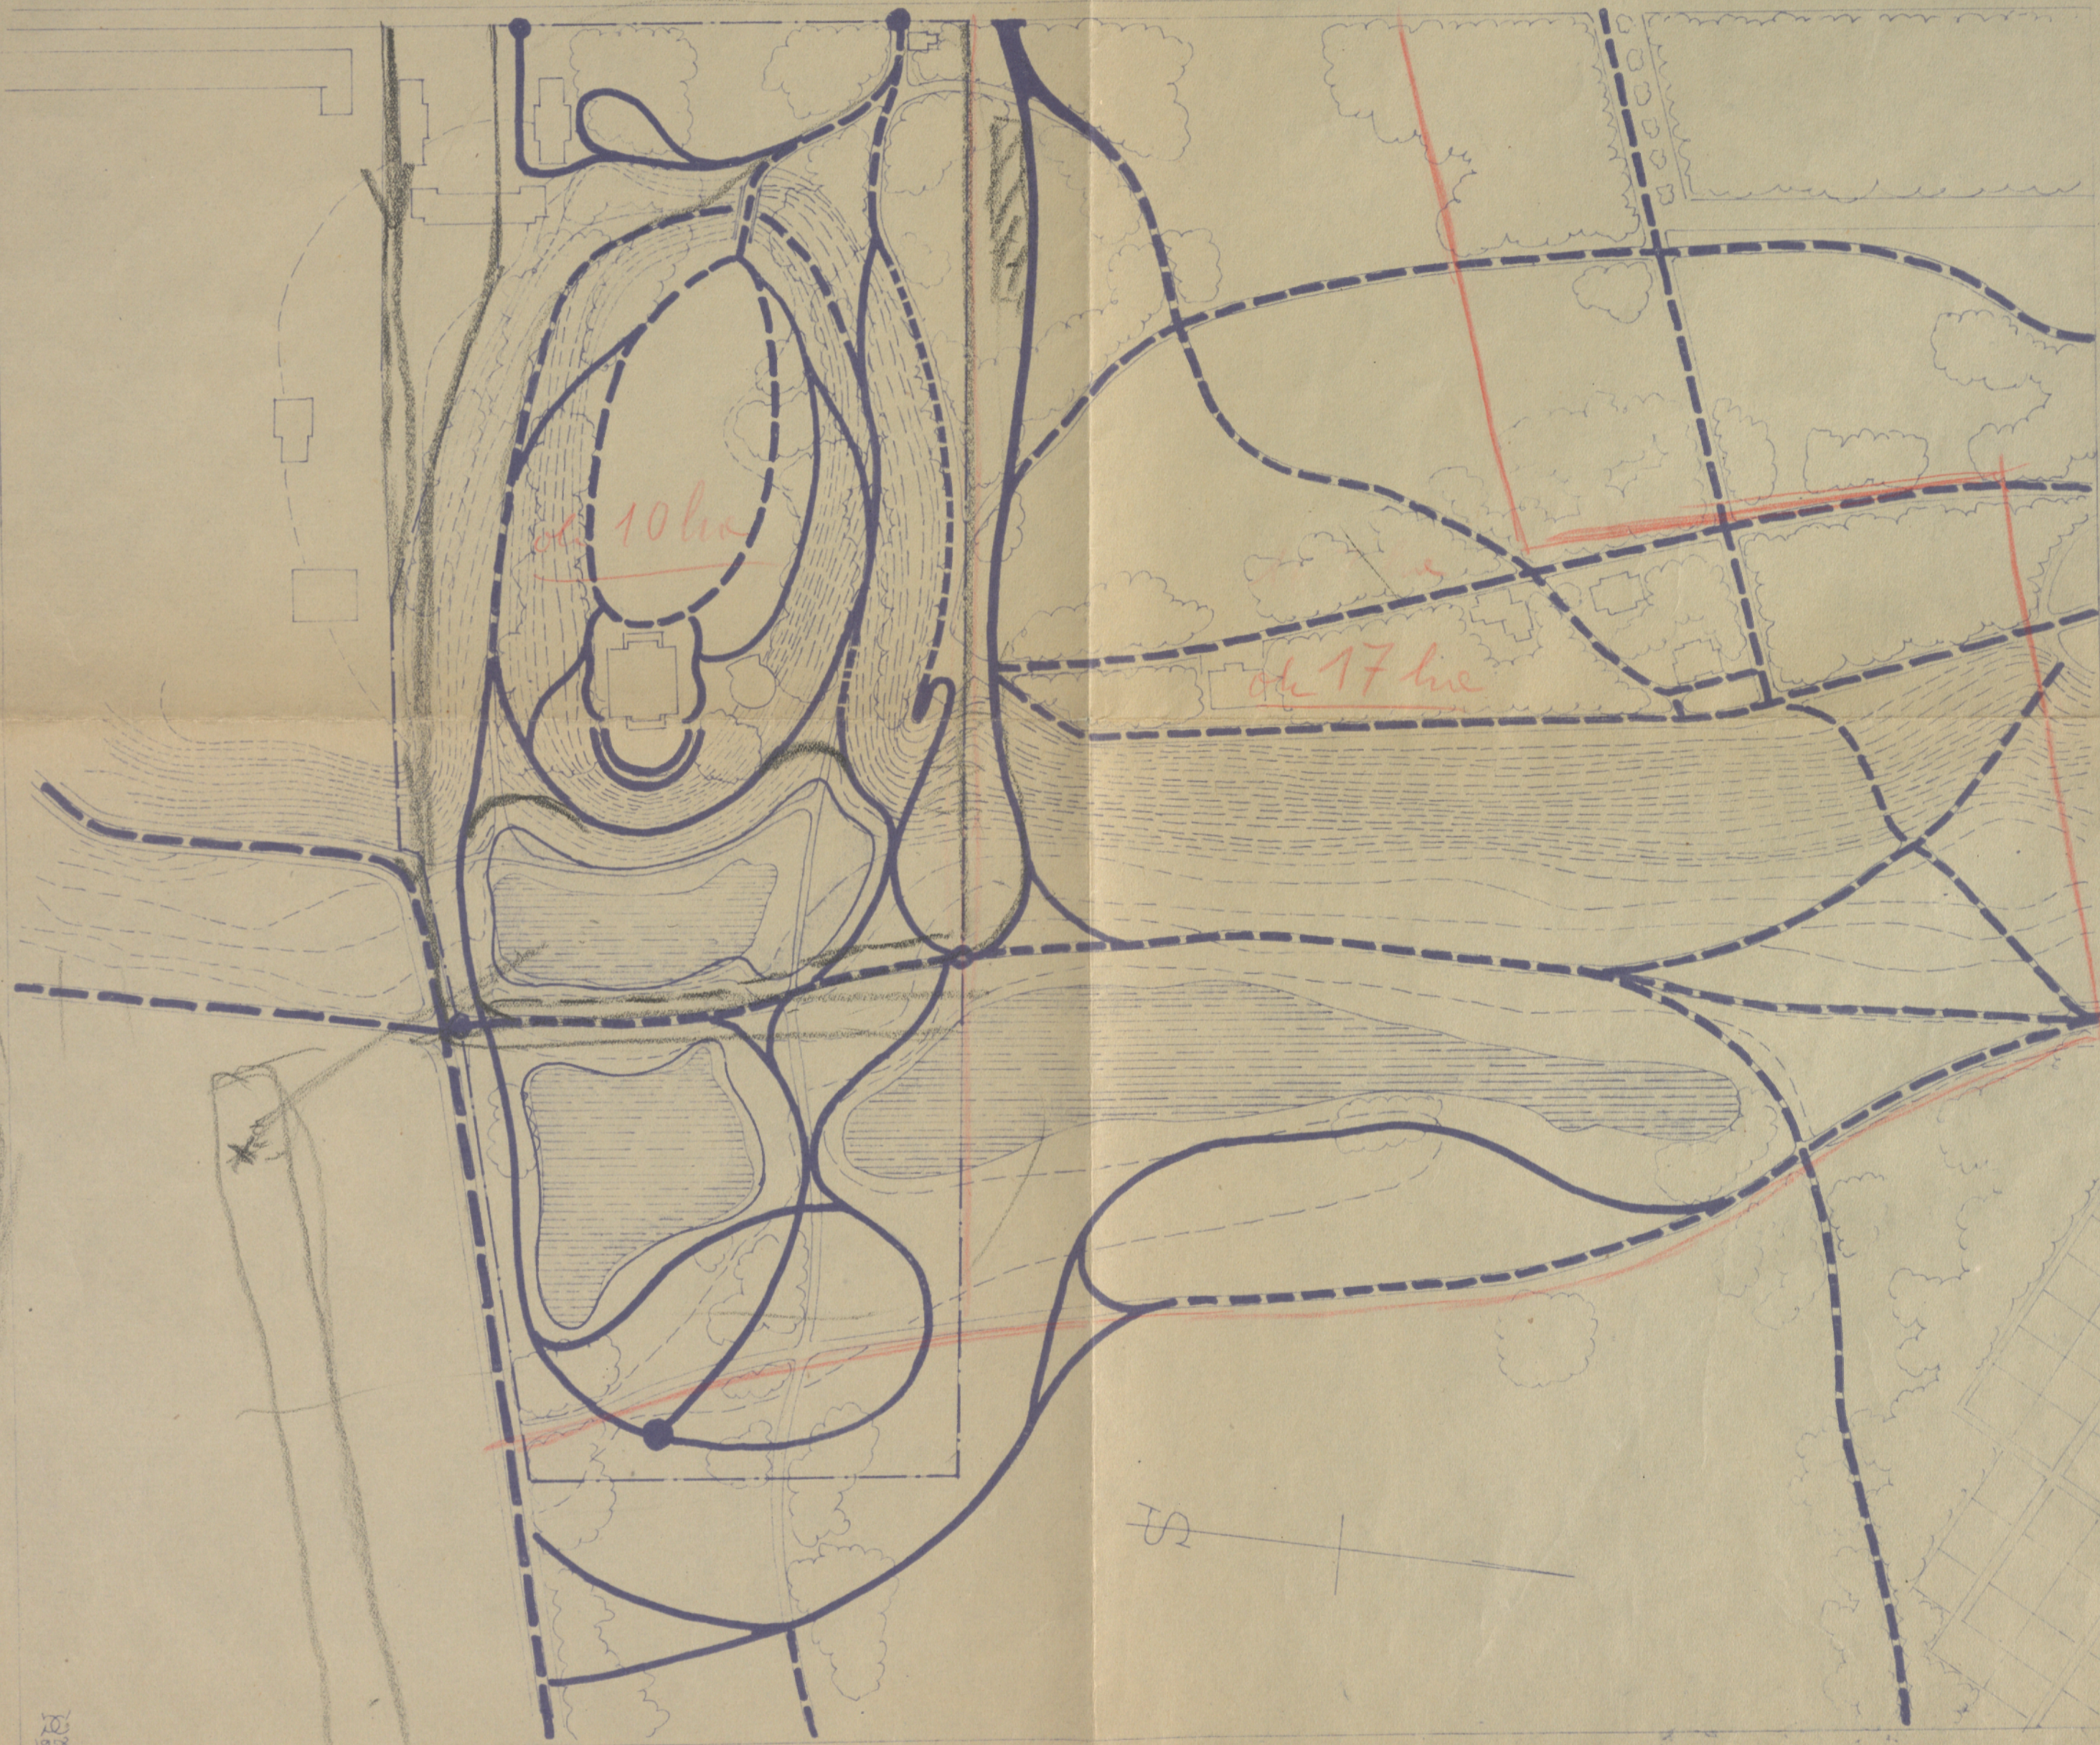

p. muhewka, neg 3235/A 9X12

WARSZAWA - KRÓLIKARNIA

ALTERNATYWA NA PODKLADZIE C-RACOWANIA BUW. 9436/1.

PROJEKTOWAL PROF. DR GERARD CIOŁEK 1958

- DROGI WG PROJEKTU B.U.W.
- " " " G. CIOŁEKA
- - - GRANICE OBSZARU MUZEUM

1:2000

1958

TC-OR-5537-43