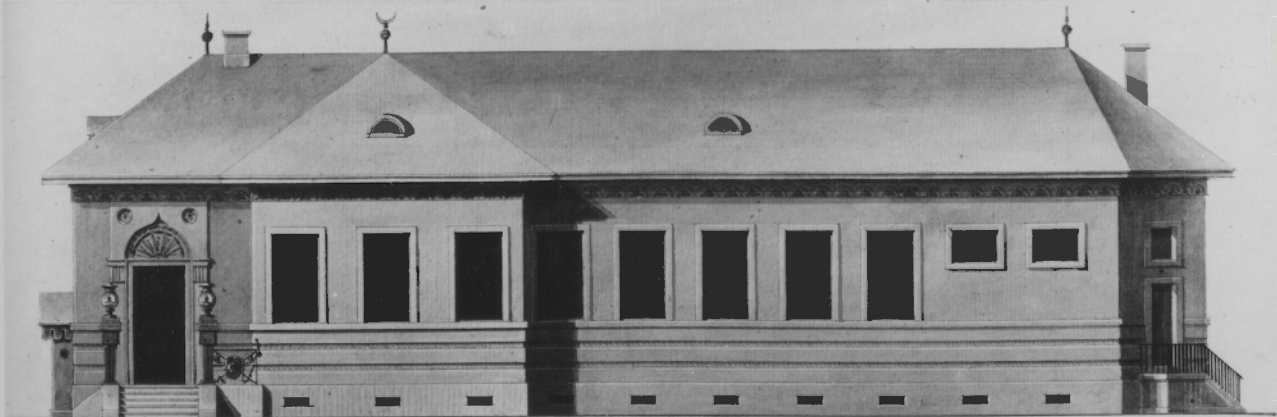

Facade laterale de la Salle Turque Lazinski

*Facade laterale de la Salle Turqua Lazinski*

42.833

W-wa - Łazienki

Dom Turceki

Elewacja zachodnia z czasu ok. 1796 r.

Foto: M. Morawinska

13x18