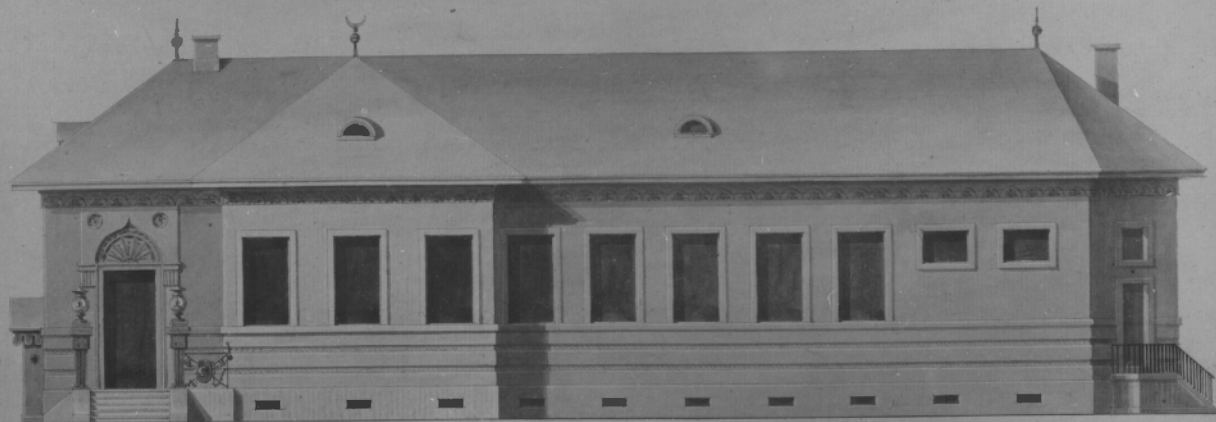

Facade laterale de la Salle Turque Lazinski

*Facade laterale de la Salle Turqua Lazinski*

42.833

W-wa - Łazienki

Dom Turceki

Elewacja zachodnia z czasu ok. 1796 r.

Foto: M. Morawinska

13x18