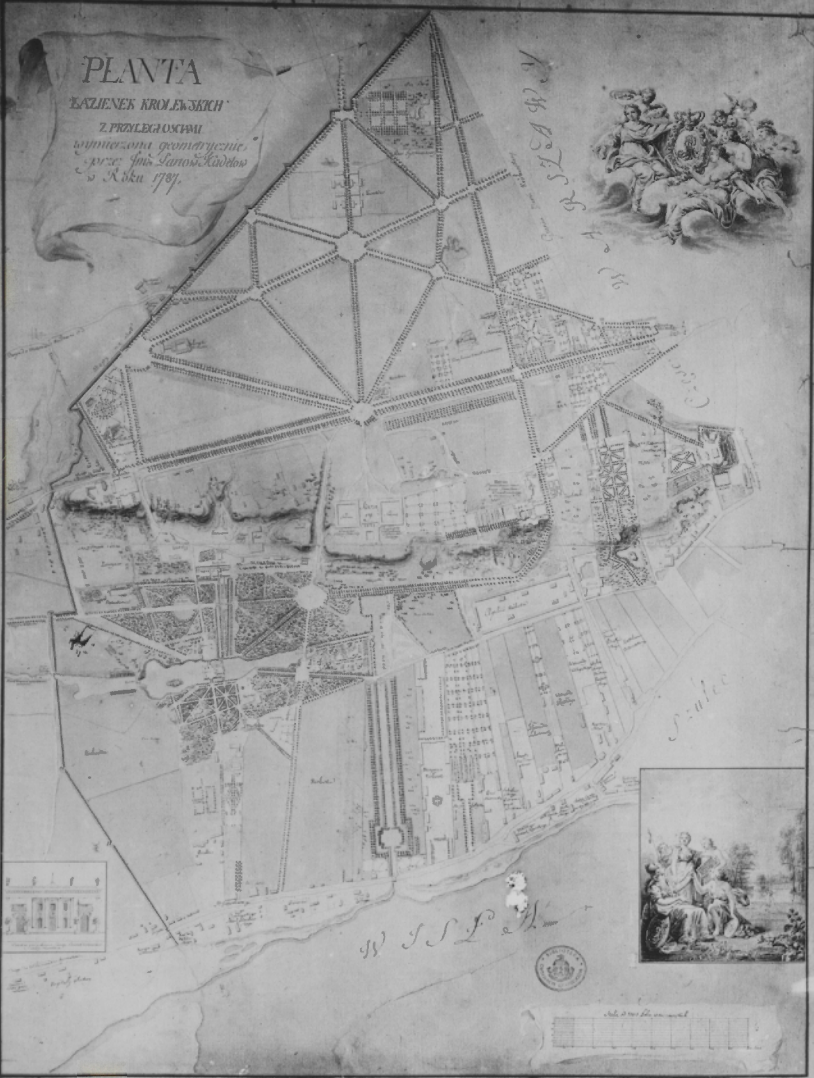

# PLANTA

KAZIENEK KROLEWSKICH

Z PRZYLEGLOSCIAMI

WNIOSLA GEOMETRYCZNE  
PRZE JANA LANTOWSKIEGO  
W Roku 1787.

W S S P A

Mierzenie	
1	
2	
3	
4	
5	
6	
7	
8	
9	
10	
11	
12	
13	
14	
15	
16	
17	
18	
19	
20	
21	
22	
23	
24	
25	
26	
27	
28	
29	
30	

W-wa Kasienki

42.715

Parls

Plan z r. 1787

Foto ill. Elowaczewska

13 x 18

1932

TC-OR-5540-139