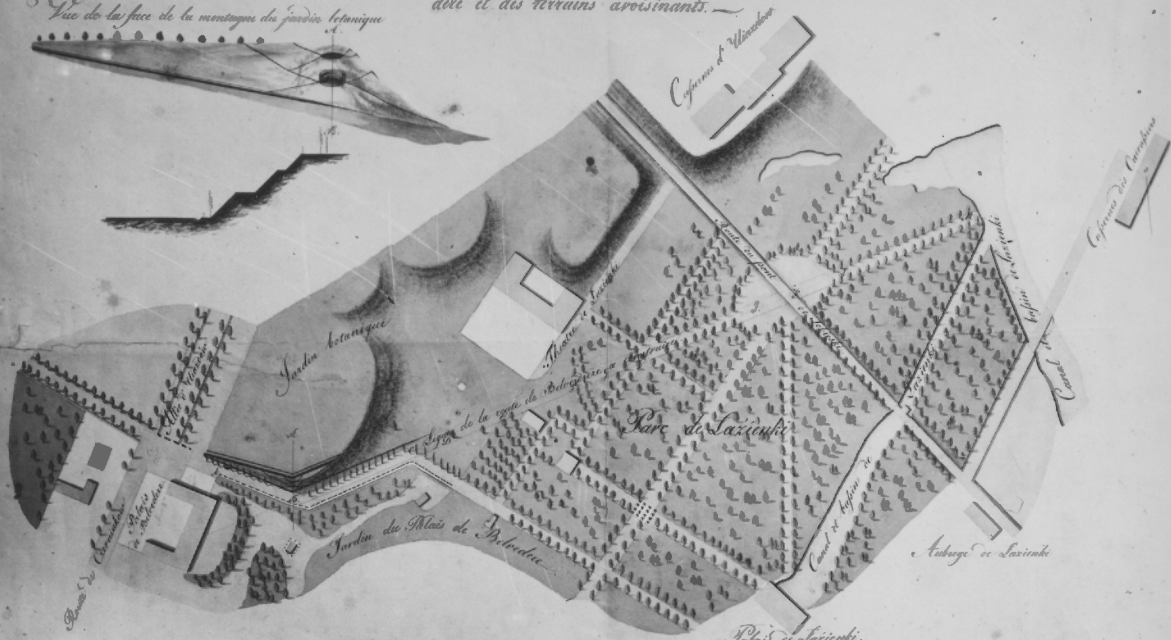

Plan

de la route à redresser près du palais de Polze.
des et des environs avoisinants.

Vue de la face de la montagne des jardins botaniques

Warszawa-Lazienki

42.716

Park

Foto
M. ellovacensis

73 X 18

1932

TC-OR-5540-140

Plan

de la route à redresser près du palais de Belce.
dore et des terrains avoisinants.

Vue de la face de la montagne du jardin botanique

Echelle de 100 perches mesure en Rhin.