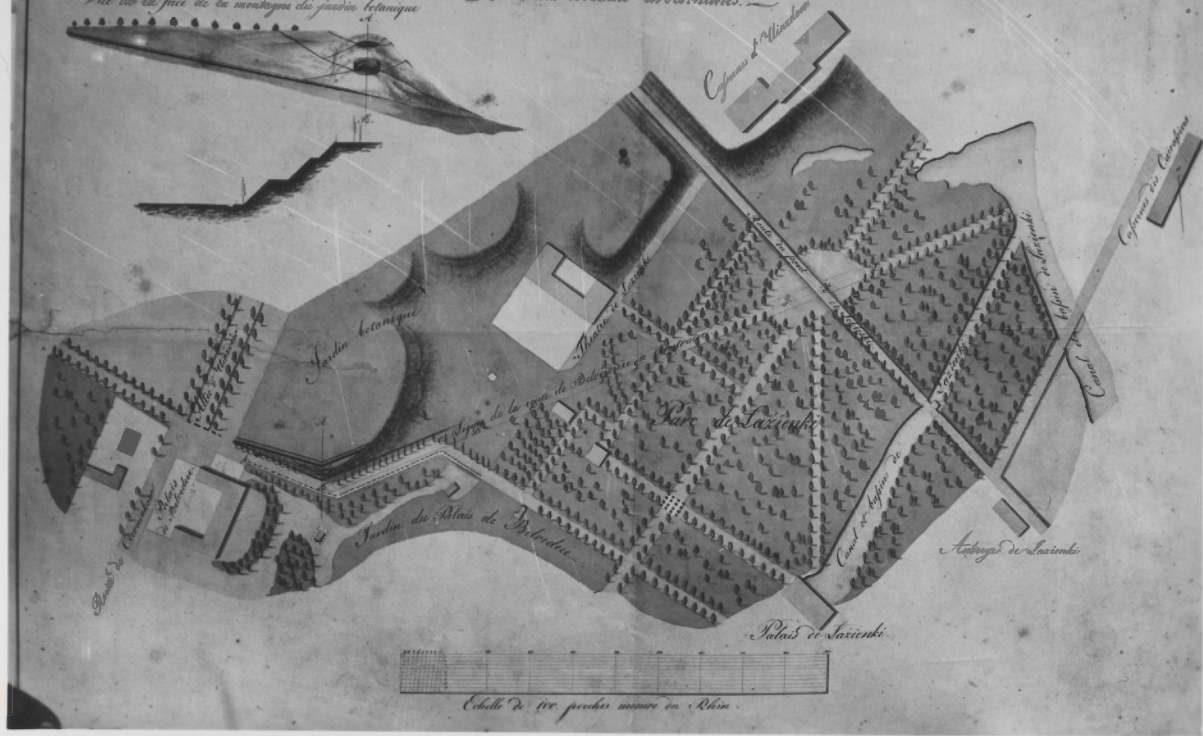

Plan

de la route à redresser près du palais de Polze.
des et des environs avoisinants.

Vue de la face de la montagne des jardins botaniques

Warszawa-Lazienki

42.716

Park

Foto
M. ellovacensis

73 X 18

1932

TC-OR-5540-140

Plan

de la route à redresser près du palais de Belce.
dore et des terrains avoisinants.

Vue de la face de la montagne du jardin botanique

Echelle de 100 perches mesure en Rhin.