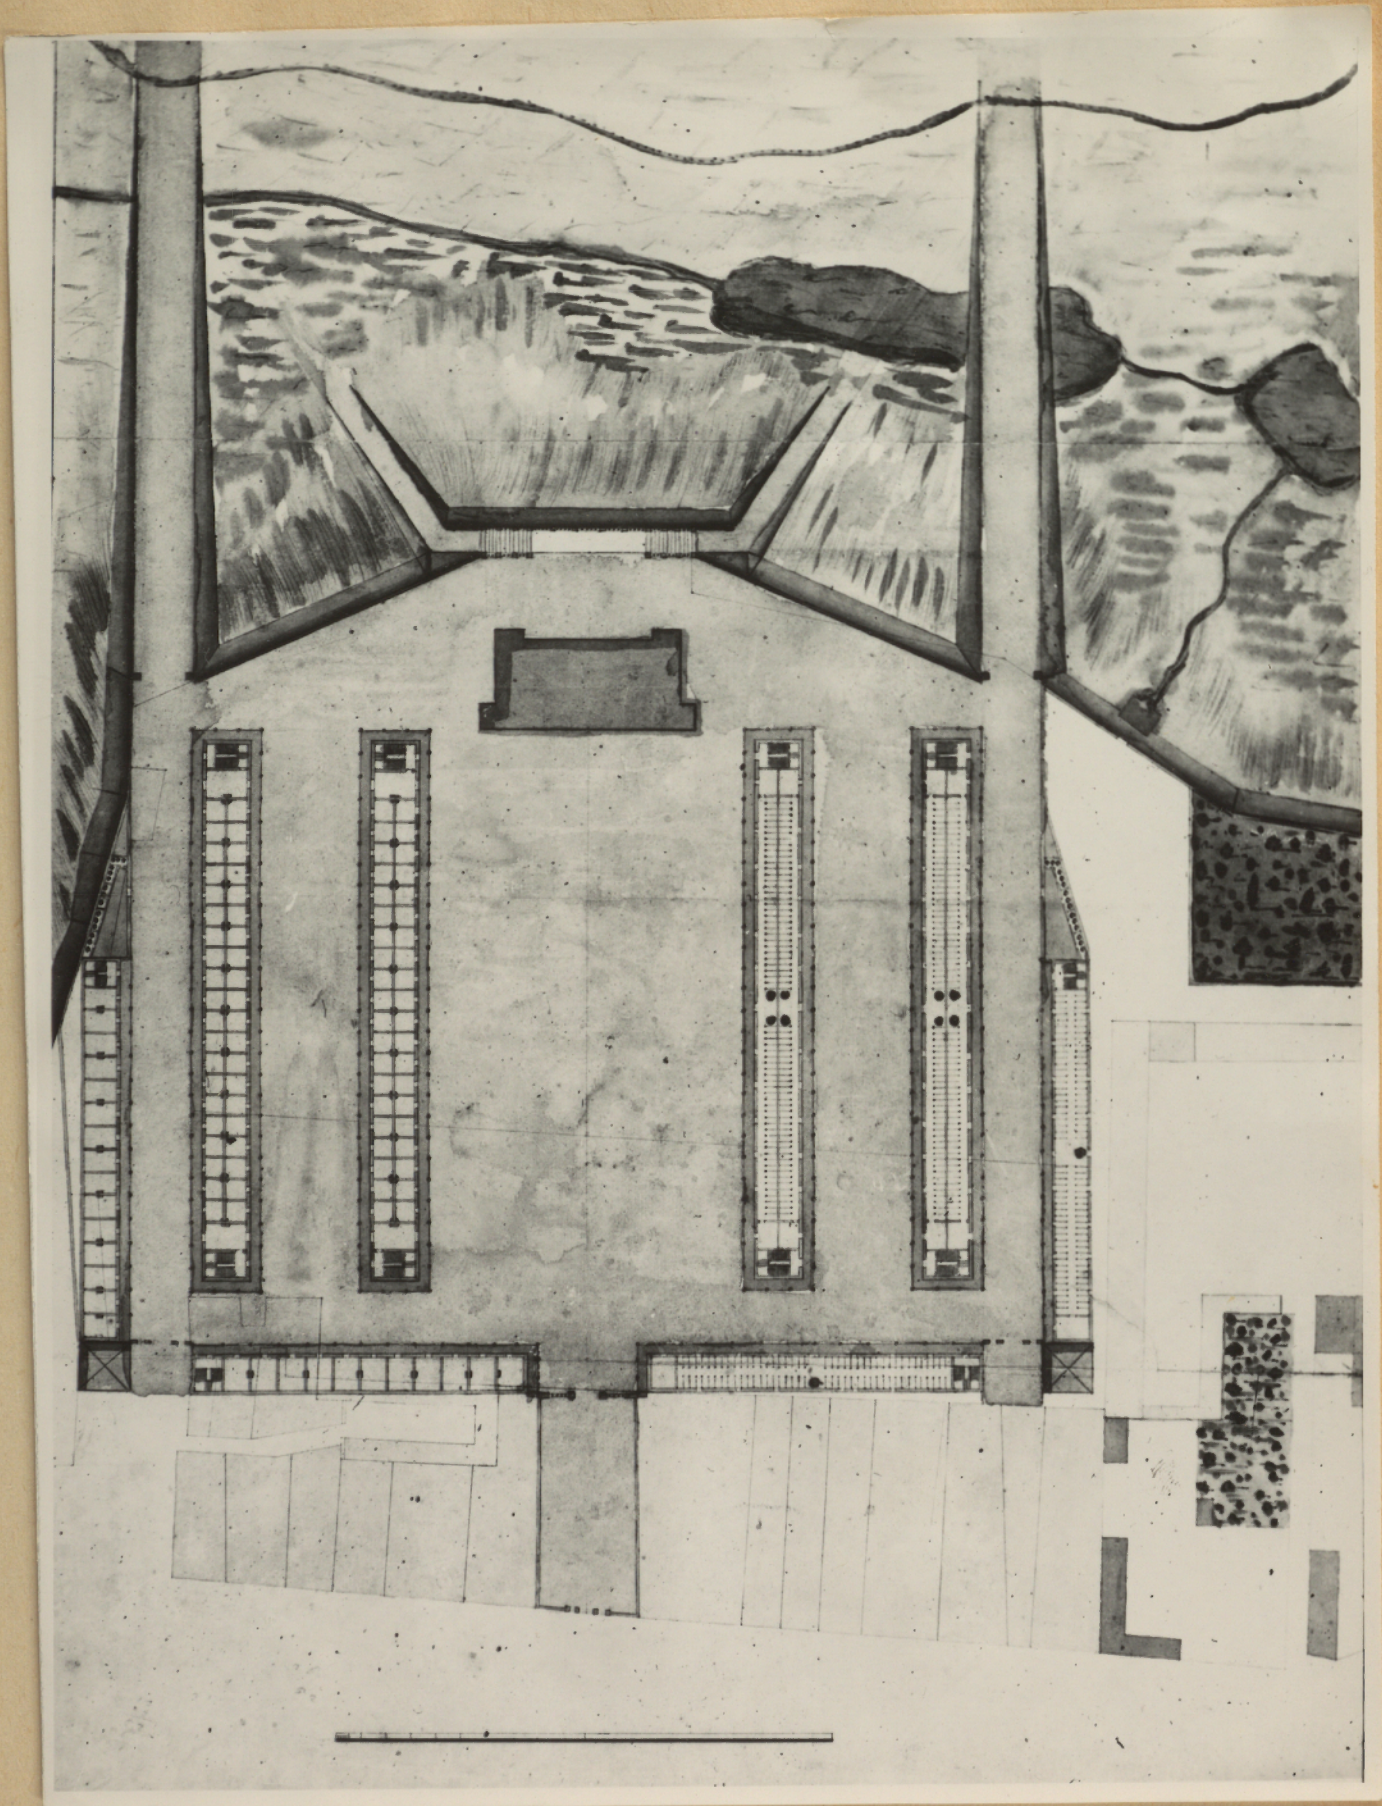

W-wa

TC-OR-5528-37

51171

Patac Karimierowski

Projekt budowy koszar przy Patacu Karimierowskim
i rozplanowania ogrodu z I poł. XVIII w., plan
sytuacyjny i elewacja jednego pawilonu

zdjęcie: dwerdeniskie
13 X 18

1950

TC-OR-5528-37

V

Projekt. Inval.