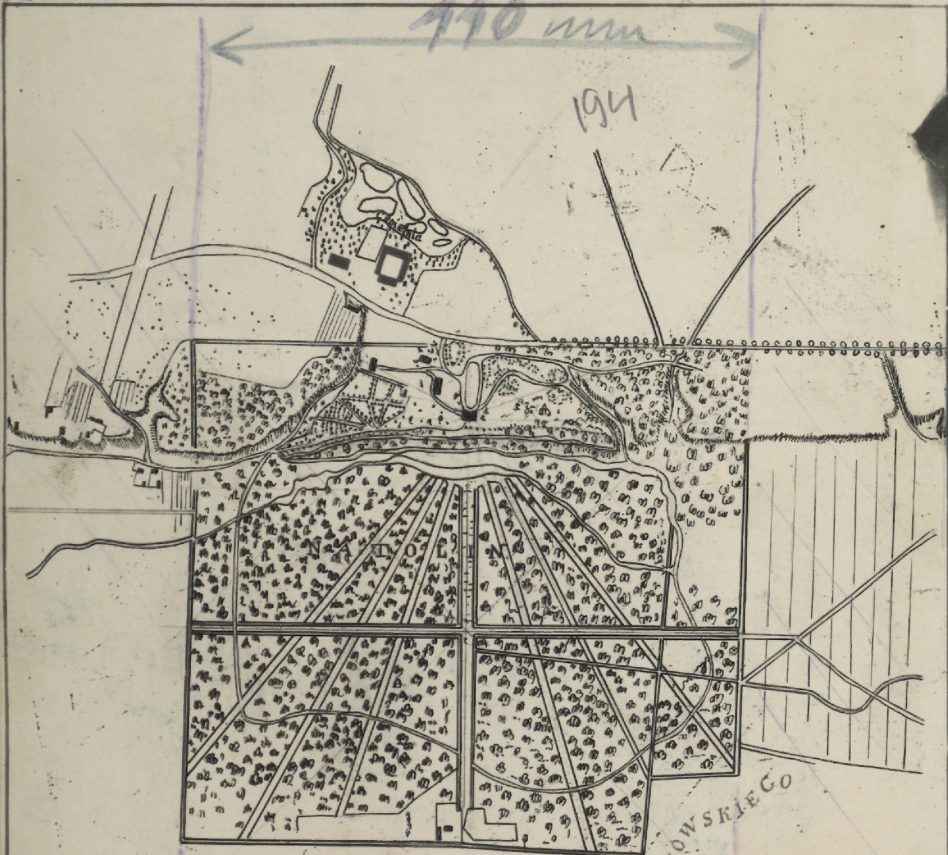

NATOLIN. 1810

loki scige
440 mm

194

GRANICA od POLWARKU POWSIANKOWSKIEGO

0 10 20 30 40 50 60 70 80 90 100 paces

126