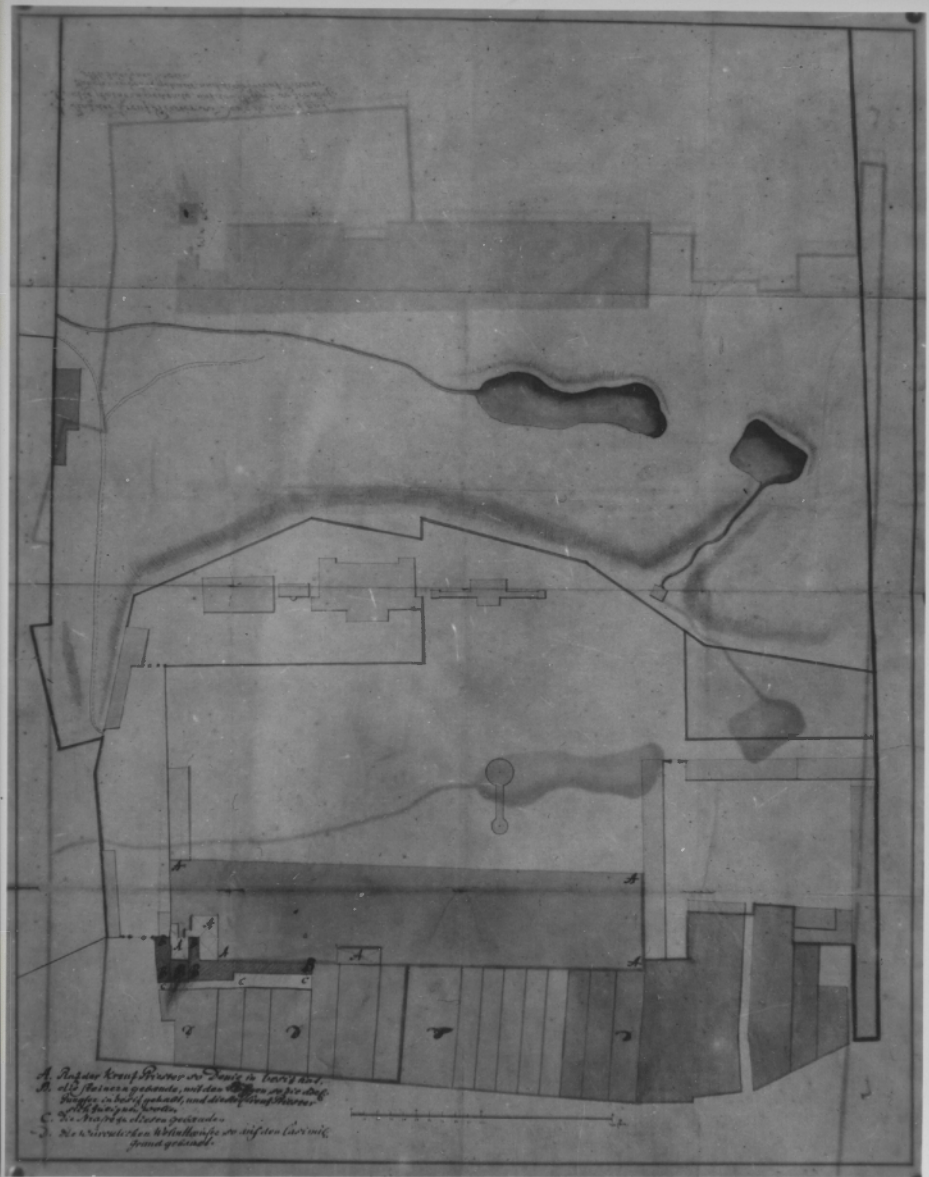

TC-OR-5528-50

myc (35)

I.

Peristyle
 house XVII.
 myc. Pflanzl. & Gärten.
 Locci

zu Soliching?

A Befestigung des Fortes in dem Ort
 B die Befestigung des Fortes in dem Ort
 C die Befestigung des Fortes in dem Ort
 D die Befestigung des Fortes in dem Ort

TC-OR-5528-50

47812

W-wa

Pałac Kazimierzowski

Plan sytuacyjny gruntów Pałacu Kazimierzowski
z pocz. l. XVIII w.

zdję: dresdeńskie
13 x 18

1950