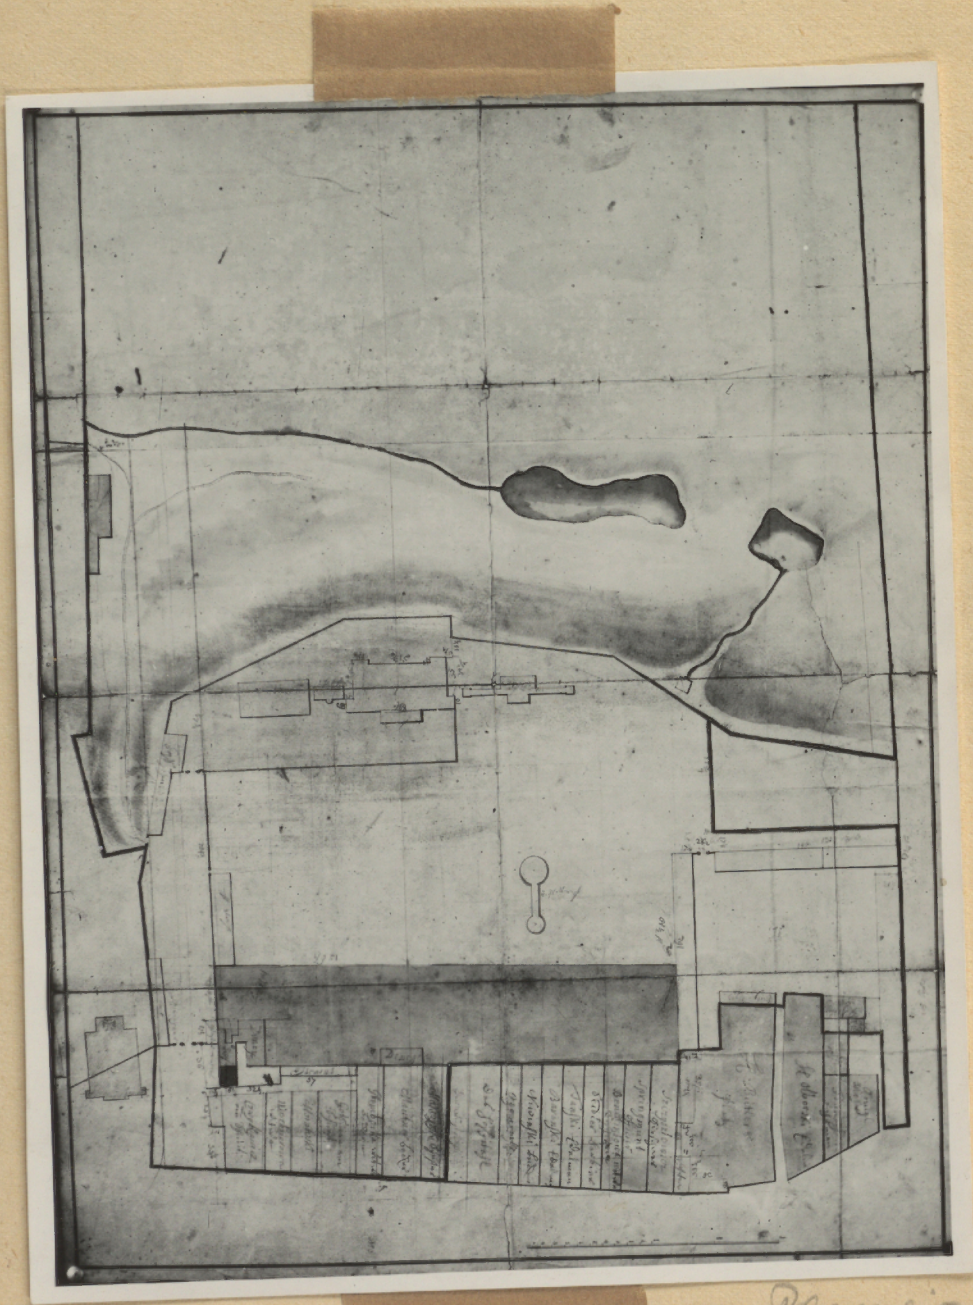

TC-OR-5528-50

myc (35)

I.

Peristyle
 house XVII.
 myc. Pflanzl. & Gärten.
 Locci

zu Soliching?

A Befestigung des Fortes in dem Ort
 B die Befestigung des Fortes in dem Ort
 C die Befestigung des Fortes in dem Ort
 D die Befestigung des Fortes in dem Ort

TC-OR-5528-50

47812

W-wa

Pałac Kazimierzowski

Plan sytuacyjny gruntów Pałacu Kazimierzowski
z pocz. l. XVIII w.

zdję: dresdeńskie
13 x 18

1950