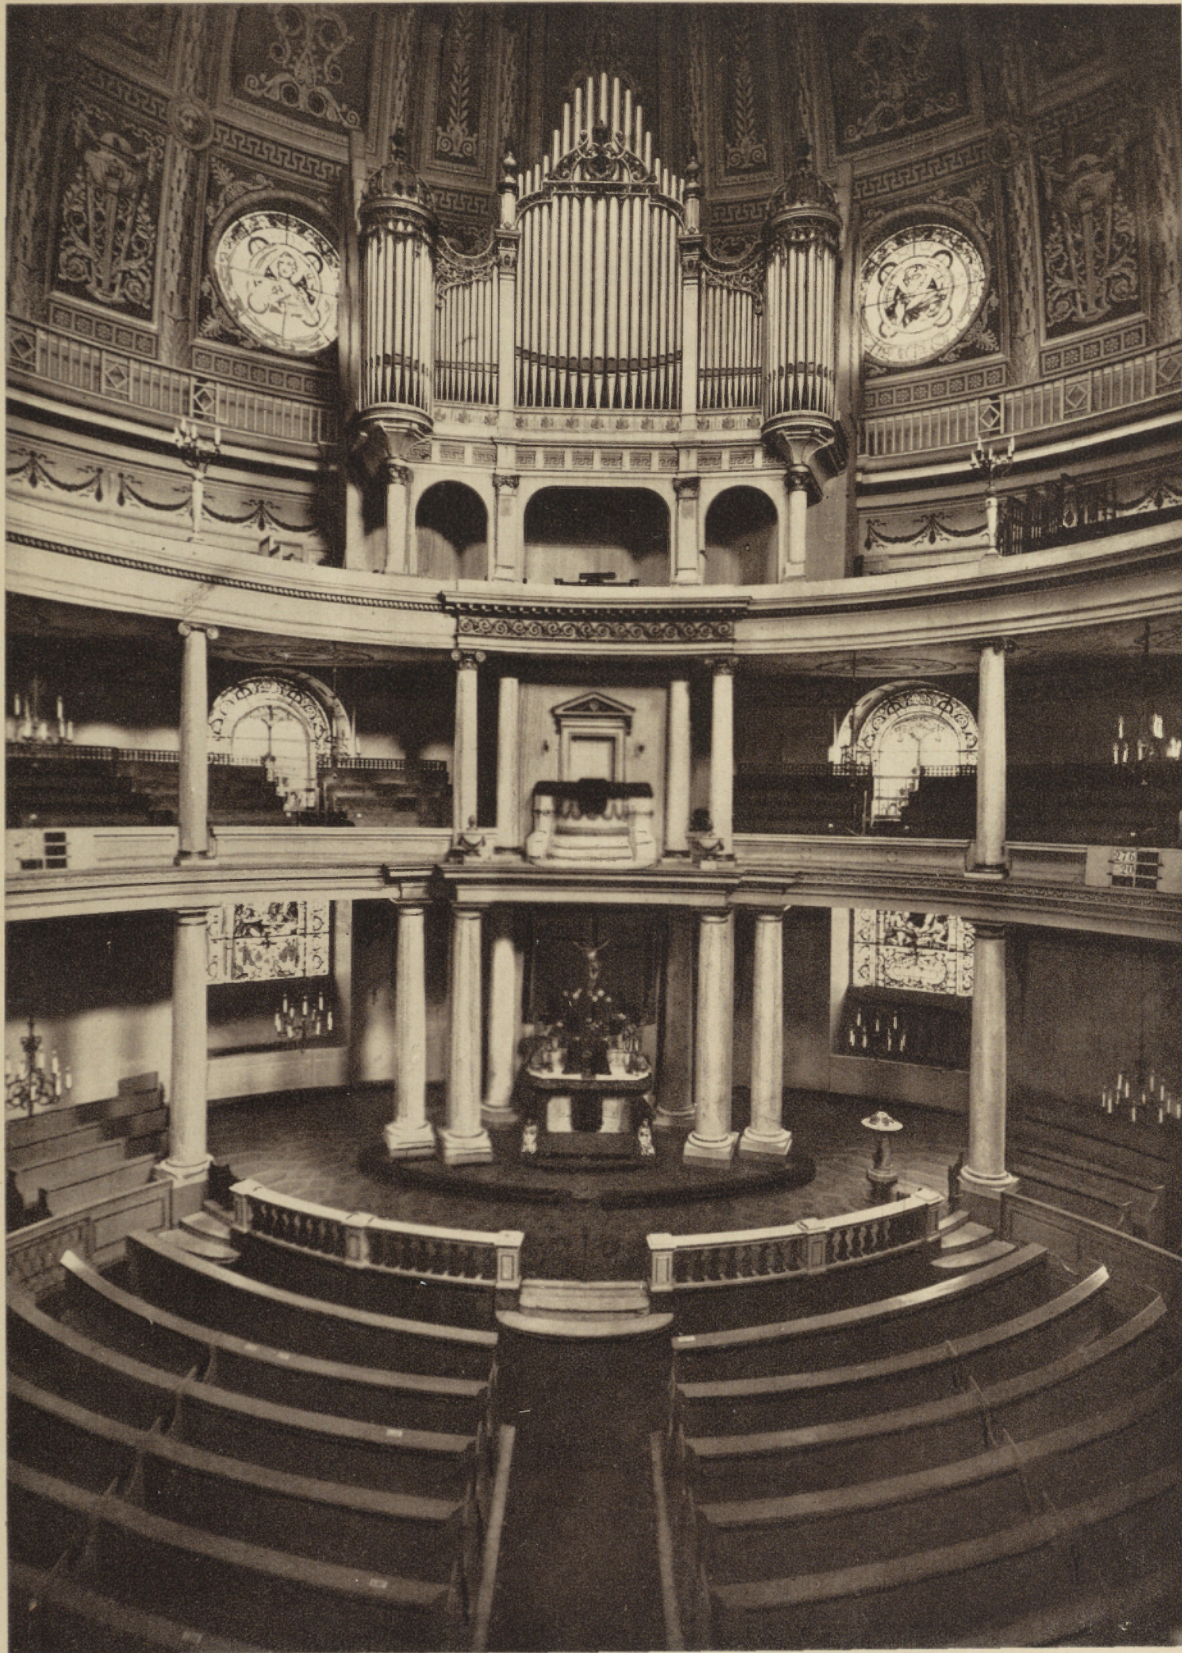

TC-OR-5540-180

180

Warszawa - Łazienki
Półec od piątkowy.

TC-OR-5540-180

LAZIENKI-SCHLÖSSCHEN. NORDSEITE

EVANGELISCHE KIRCHE. INNERES