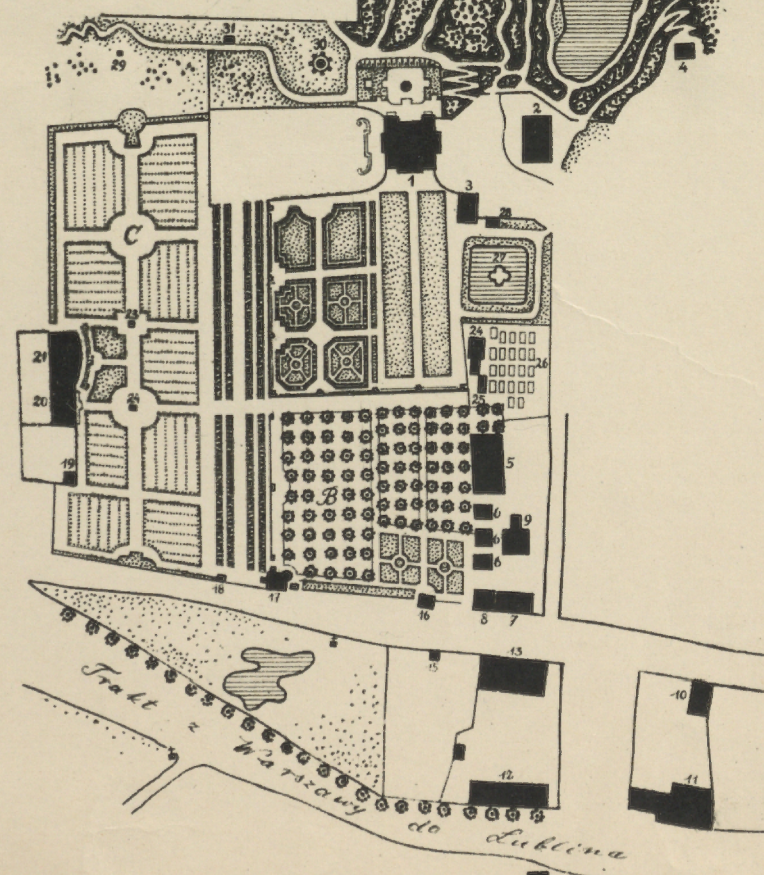

IV-WA  
 Holstov

47

TC-OR-5545-8

Wykład  
 Liczb znajdujących się w Planie

- 1 Patio
- 2 Kuchnia
- 3 Pomieszczenie dla Murgrabięgo
- 4 Domek
- 5 Ogród
- 6 Kurnik
- 7 Folwark
- 8 Mleczarnia
- 9 Sadzawka dla drobiu
- 10 Chatka kwiecista Liżonej Imci
- 11 Austria
- 12 Stajnie
- 13 Stodoła
- 14 Kuchnia
- 15 Chatka dla stróża
- 16 Altana drewniana
- 17 Altana murowana
- 18 Szubka dla Szwajcara
- 19 Stajnia dla Cyprińskiego
- 20 Pomieszczenie dla Cyprińskiego
- 21 Orangeria
- 22 Stusnia
- 23 Kompas
- 24 Pomieszczenie dla ociekadła cyprińskiego
- 25 Sektarnia
- 26 Jazynka
- 27 Sadzawka dla żółci
- 28 Dzwonnia
- 29 Klatka na łapanie pastuski
- 30 Klatka murowana na pastuski
- 31 Lodownia
- 32 Salon na kolumnach
- 33 Ogród
- 34 Altana chińska
- 35 Kaskada
- 36 Paszka
- 37 Chatka dla stróża
- 38 Most żurawiony
- 39 Stawonck dla stróża
- 40 Dzek chiński
- 41 Rybarnia
- 42 Kłopot

- A Ścieżka promenada  
 B Ogród fruktowy  
 C Ogród kuchenny

0 50 100m

28  
 49-9