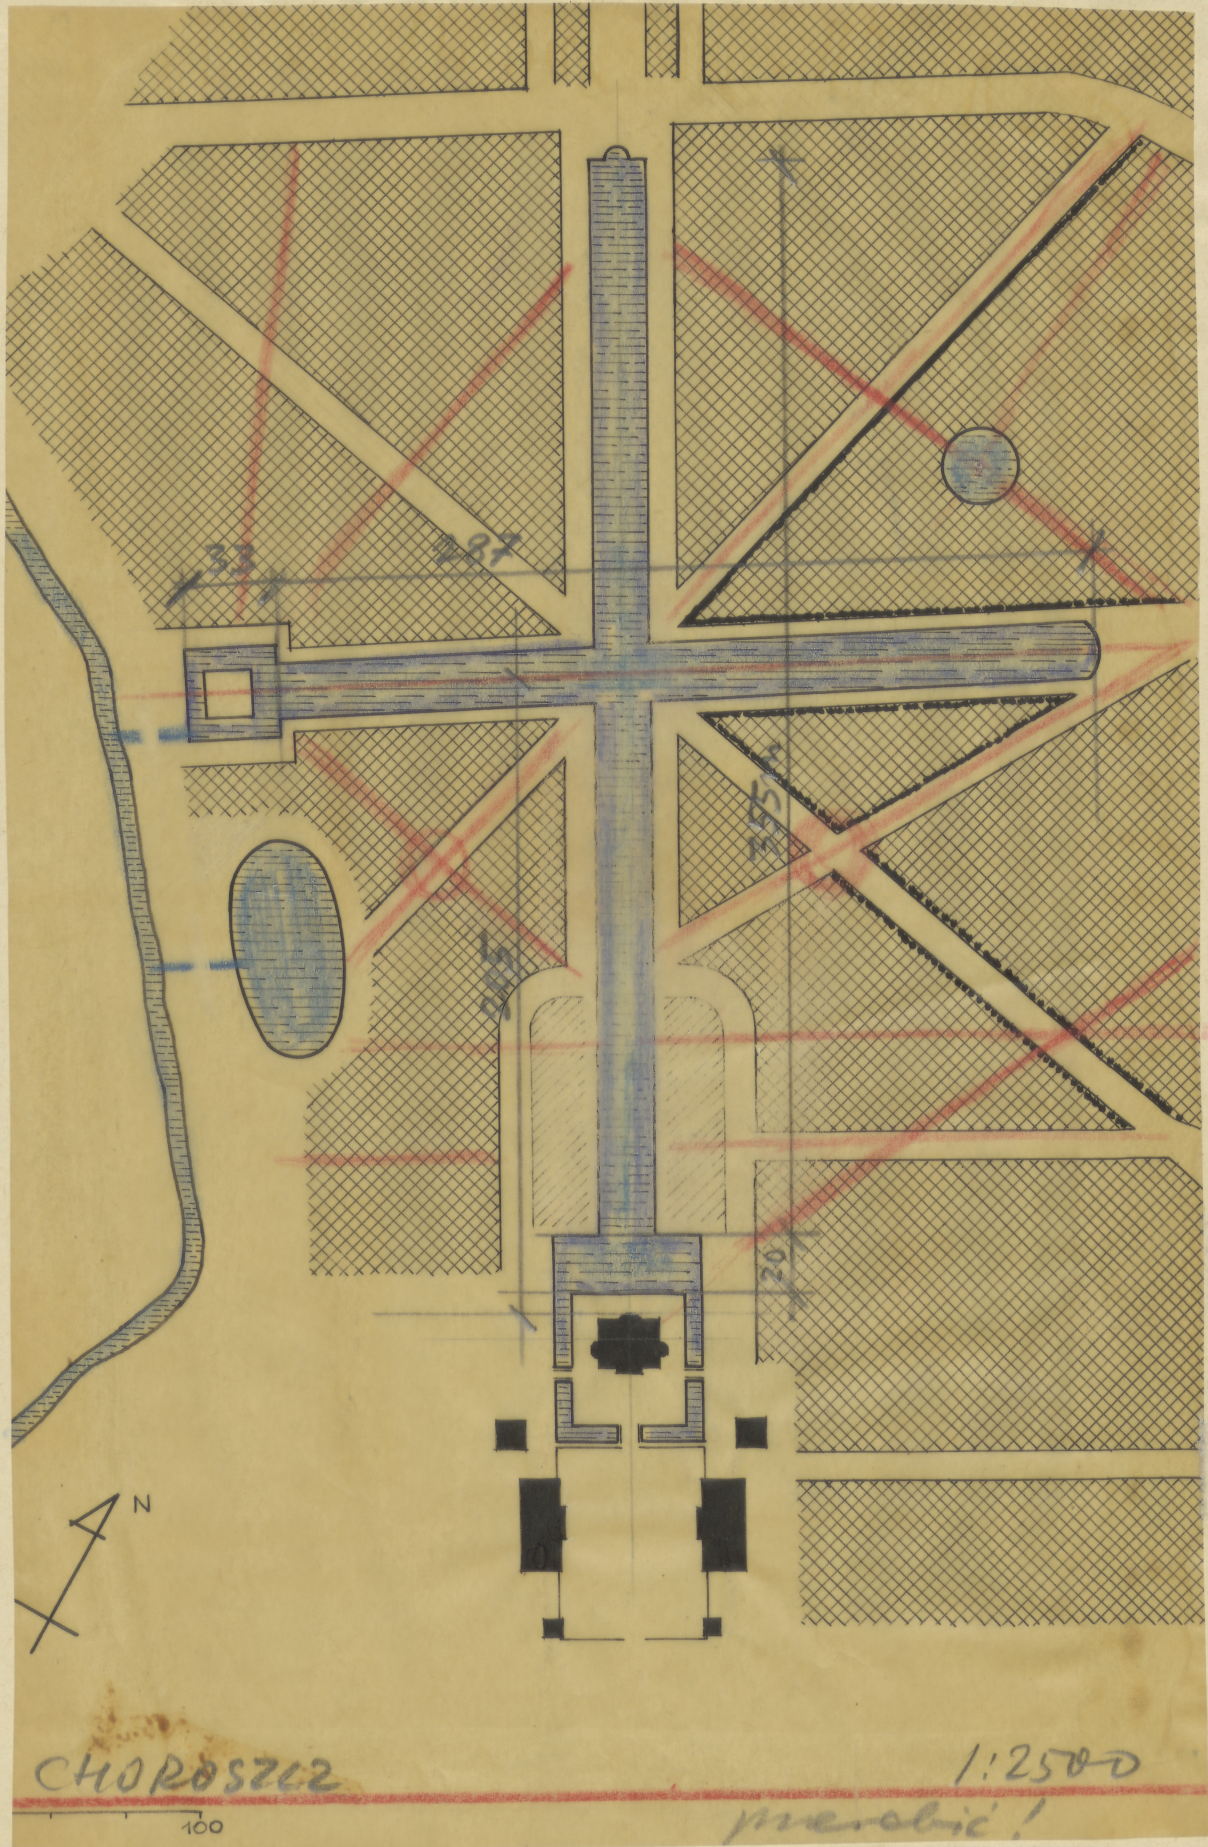

KANAL

CHOROSZCZ

1:2500

merobie!

100

ODZ Nr inw.
TC-pl. 1826

24,2 x 15,6 cm