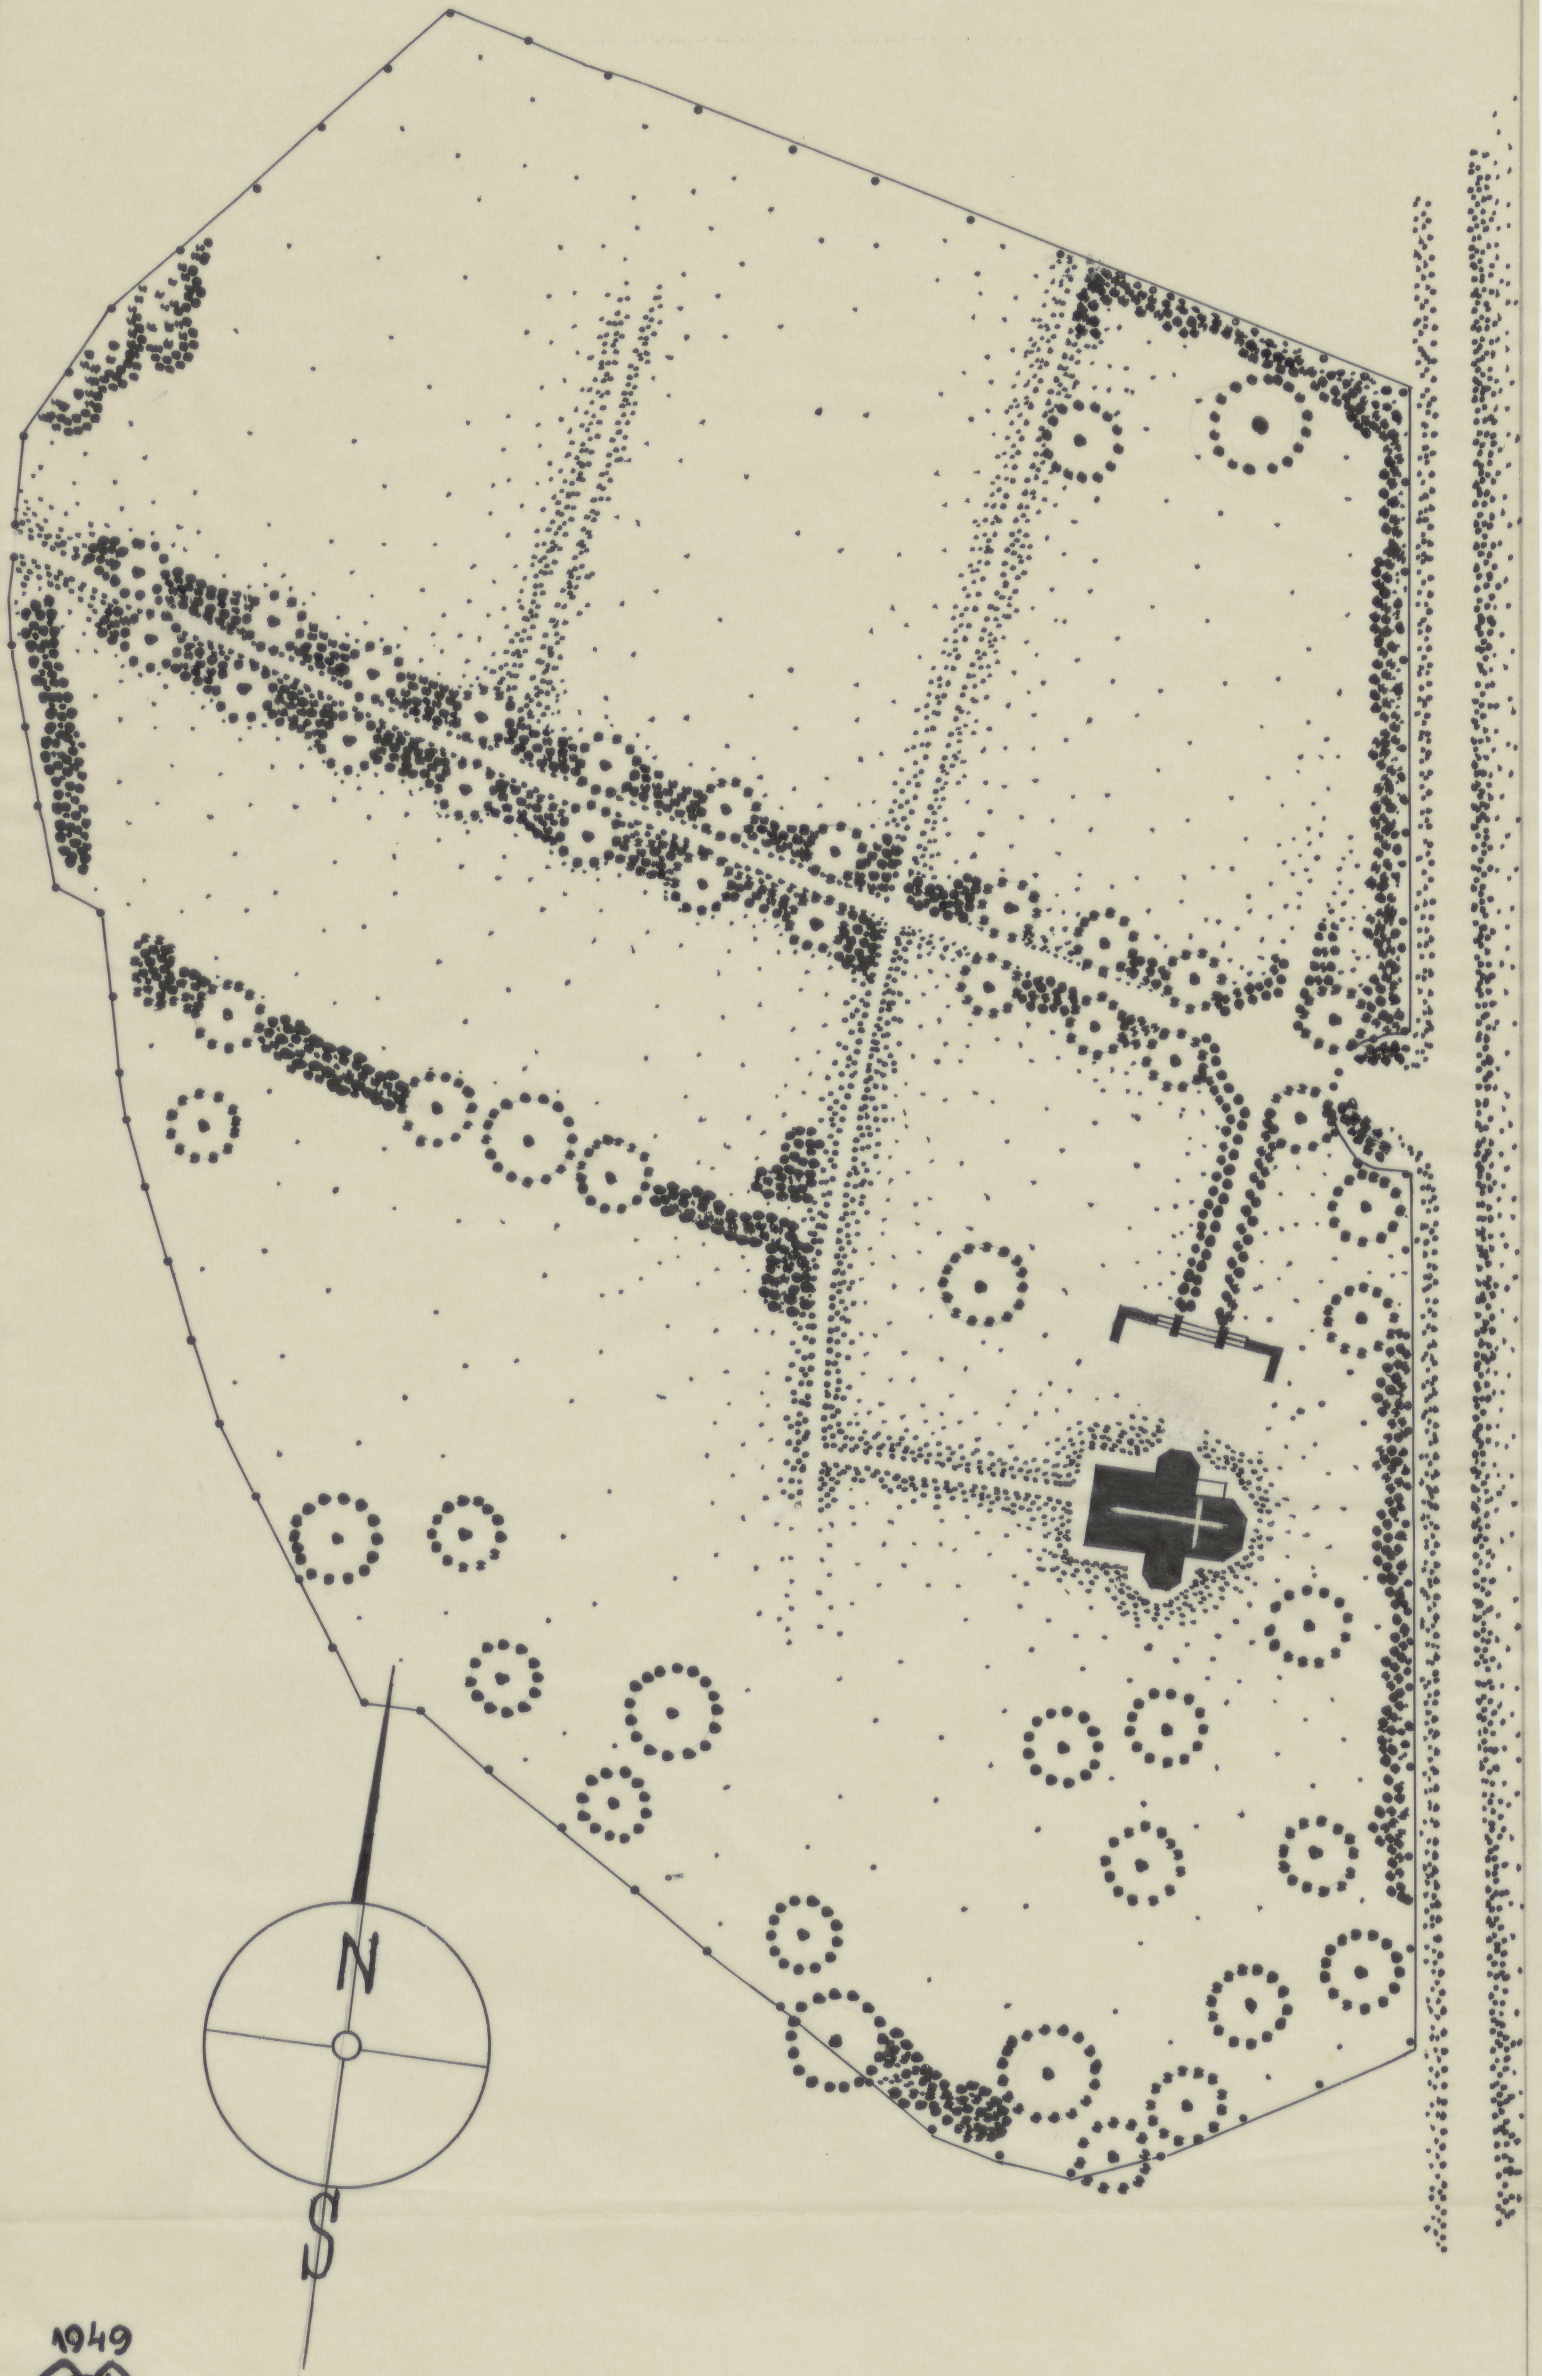

Kościół w Cramowysach pow. opolski

1:1000

1949
VARS

Plan w zbiorach CBJ. z 1946 r.

ODZ Nr inw. "r" 36,3 x 20 cm
TC-pl. 1888