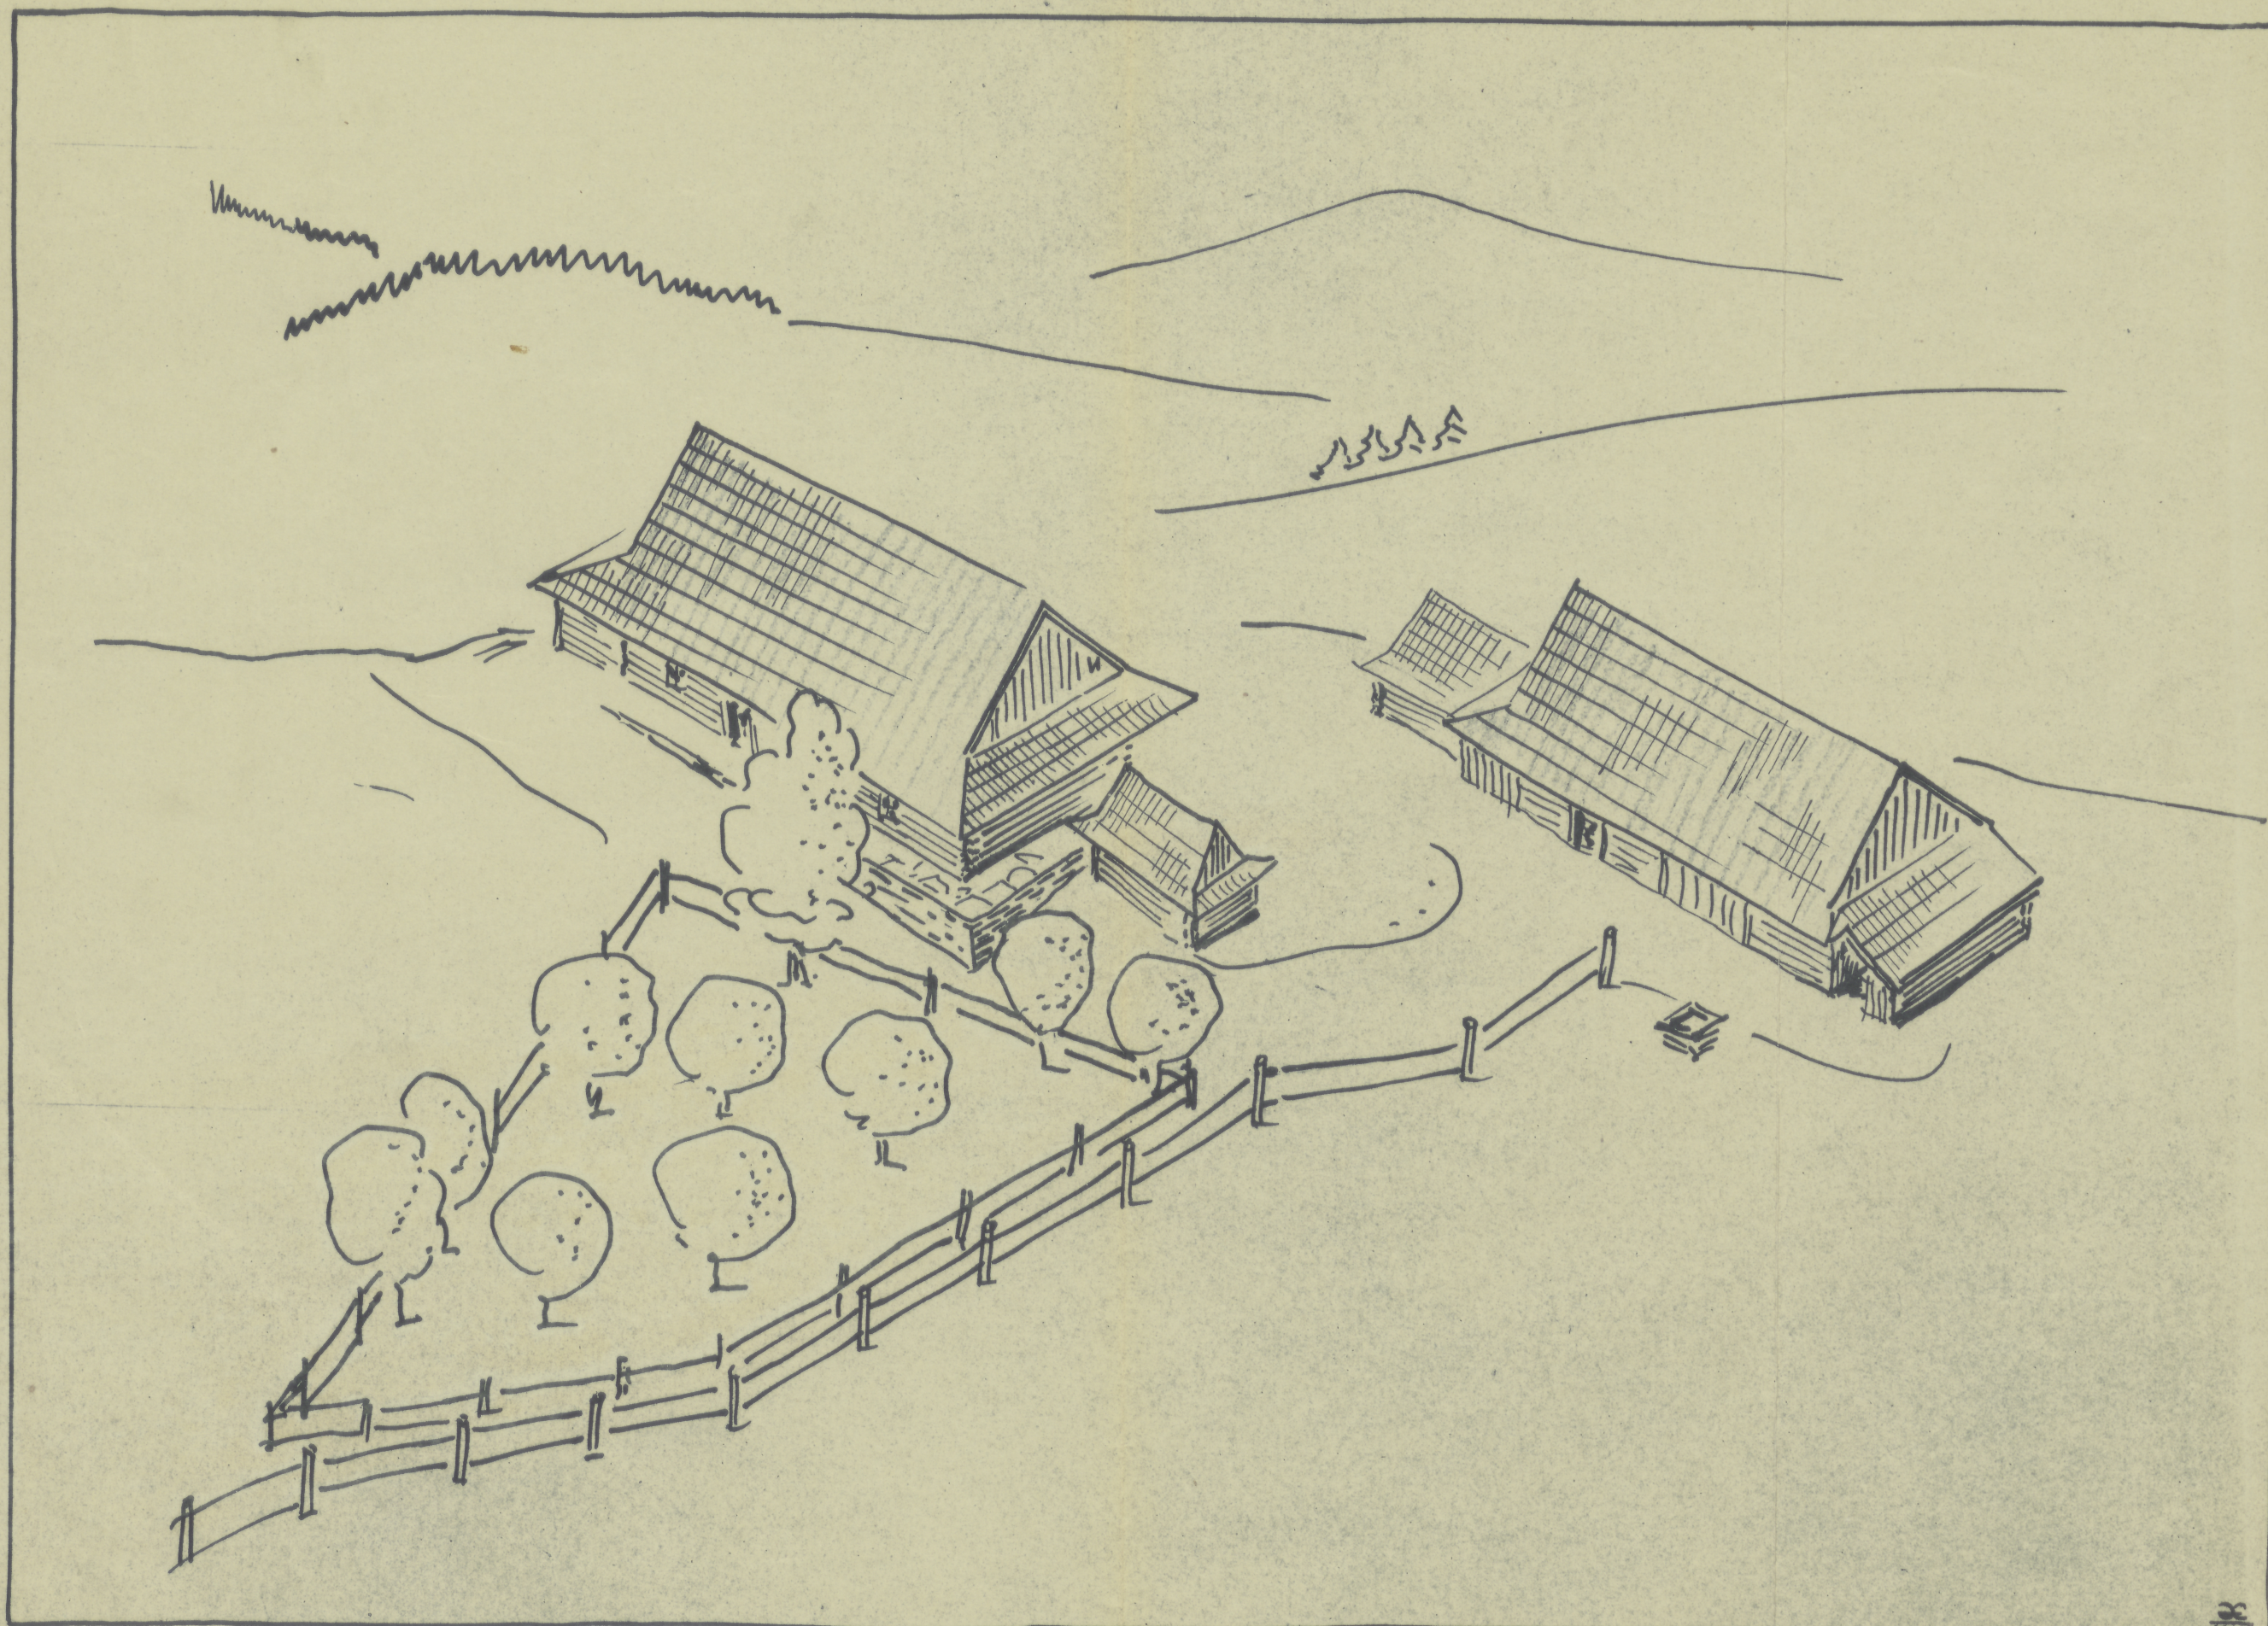

30

ISTEBNA · POW. CIESZYŃSKI · Z.A.P. INW · 438 ·

RYC. 143. ZAGRODA Z BESKIDU ZACHODNIEGO.

10 0 10 20 m

24,8 x 34,8 m

111/m

ODZ Nr inw.
TC pl. 2309

TC-P-1185