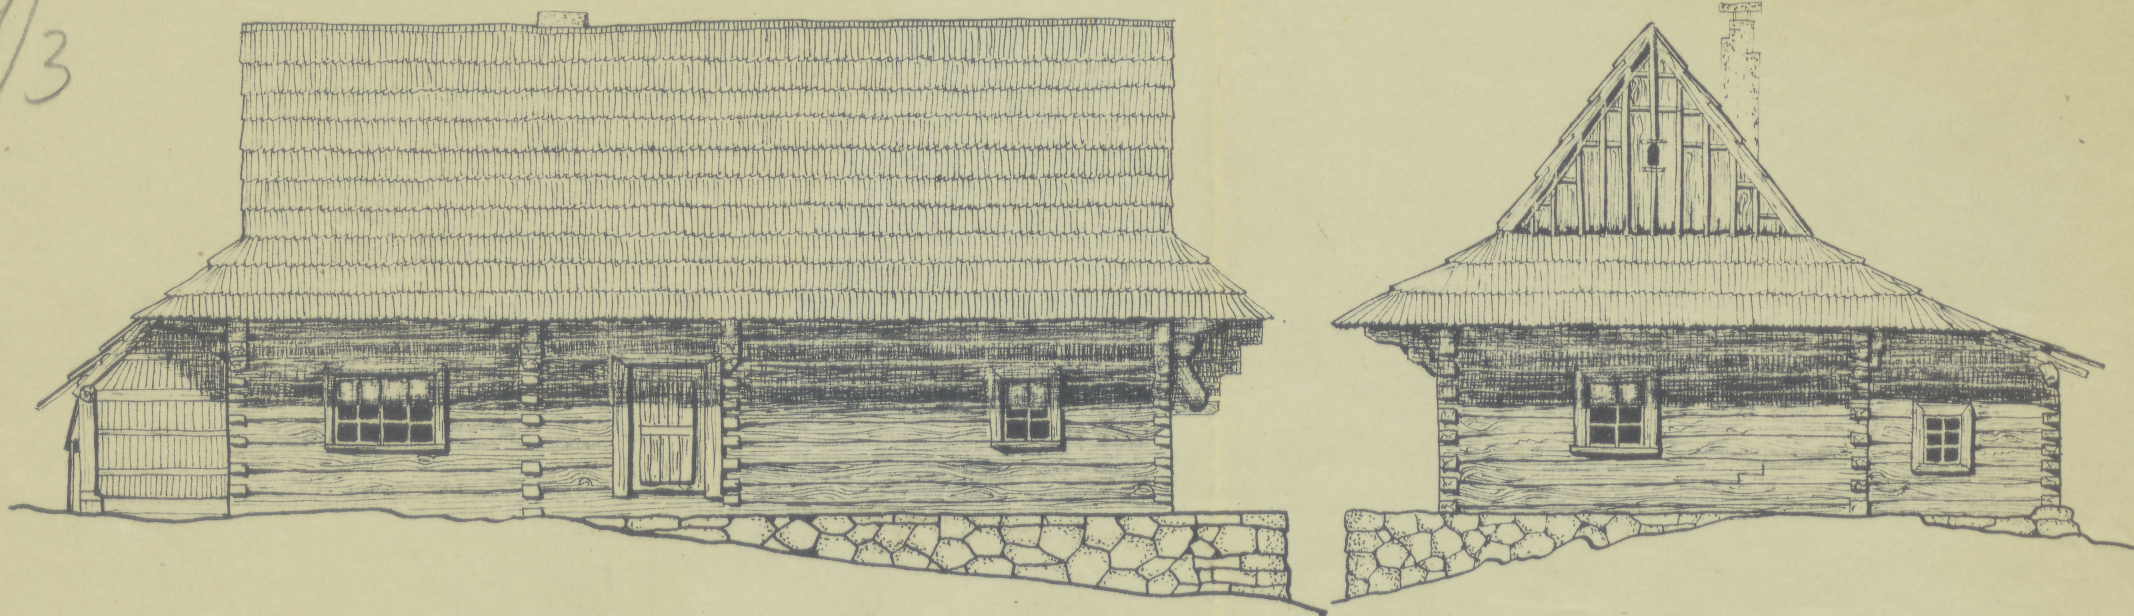

8

5

1/3

1/3

110/54

ISTEBNA P. CIESZYN TYP NAJSTARSZY  
ZAP. INW. 438.

1943

315

ODZ Nr inw.  
TC-pl. 2311

TC-P-1487