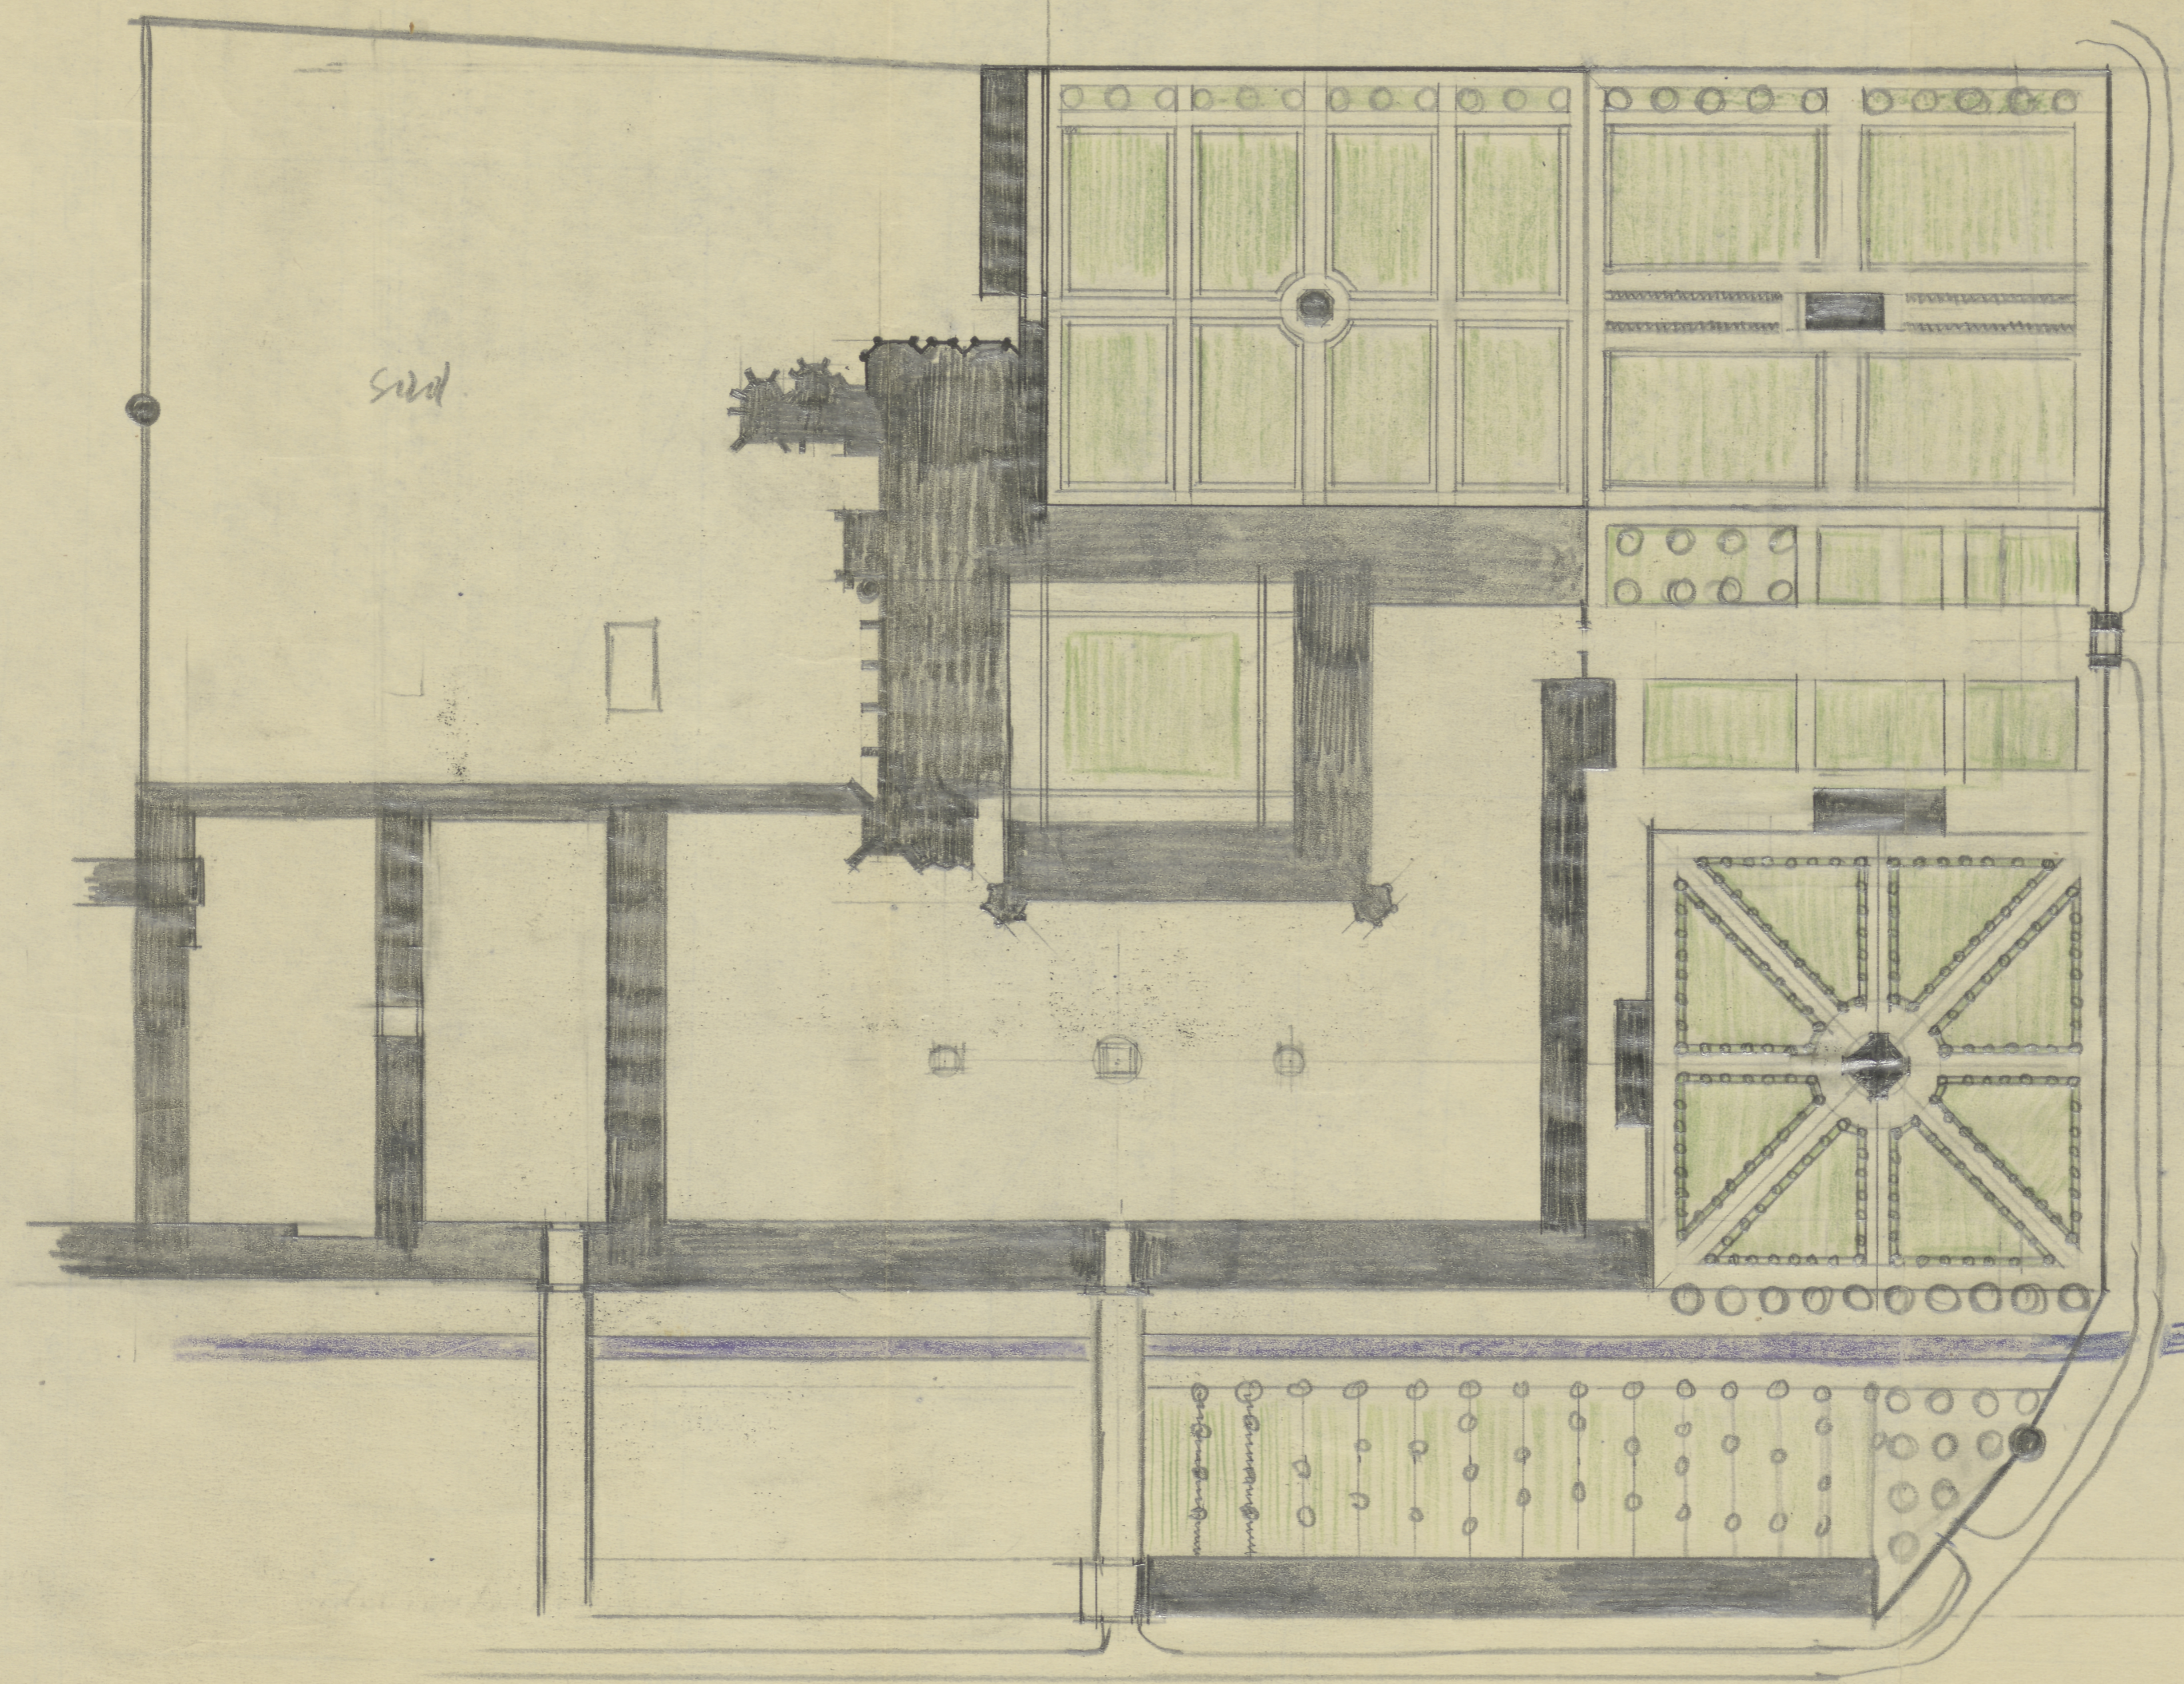

SYT. ZAM. CYSTERON  
1227 rebuilt 1681-1702  
Heusylow

świd

ODZ Nr 110.  
TC-pl. 2283

30,4 x 54,4 cm

TC-P-1158  
rekonstrukcja  
wg. Weislera 1764  
i Kowcowa