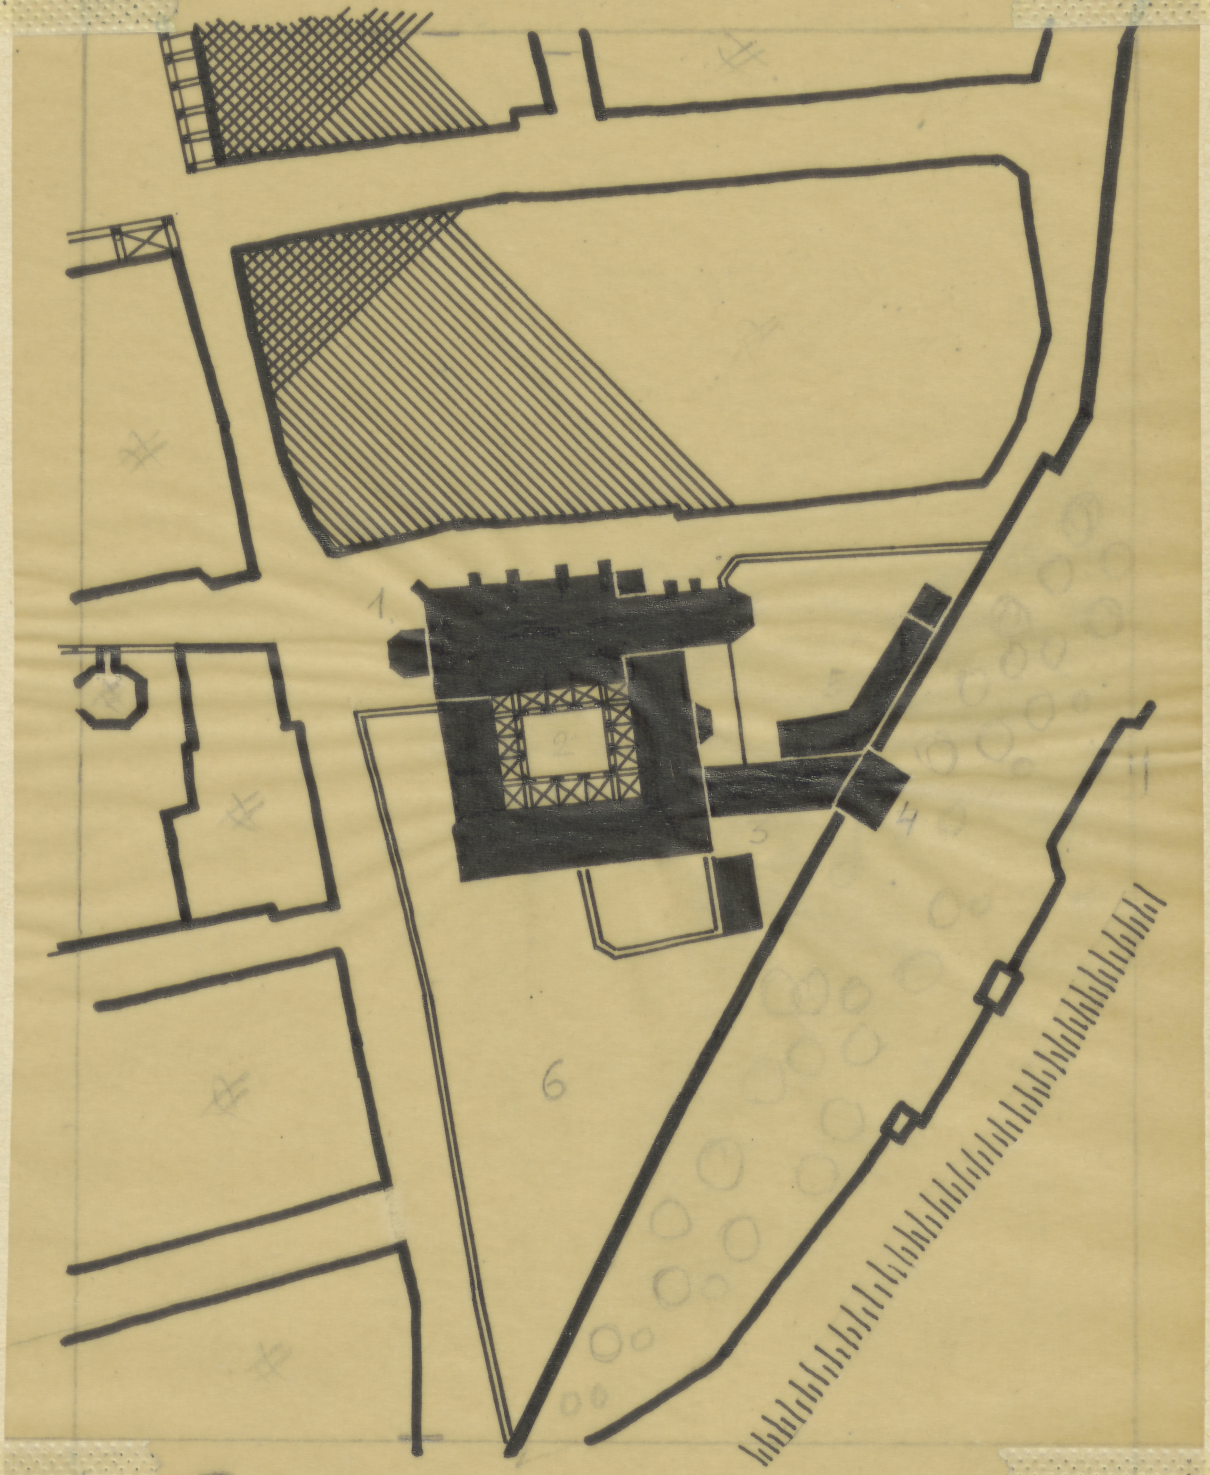

SYT. FRANCISZKANIE
1480
JAWOR

18,5 x 13,8 cm

wy. Hutner, Prylacz, Jawor 1952 PKZ.

ODZ Nr inw.
TC-pl. 2490

TC-P-1374