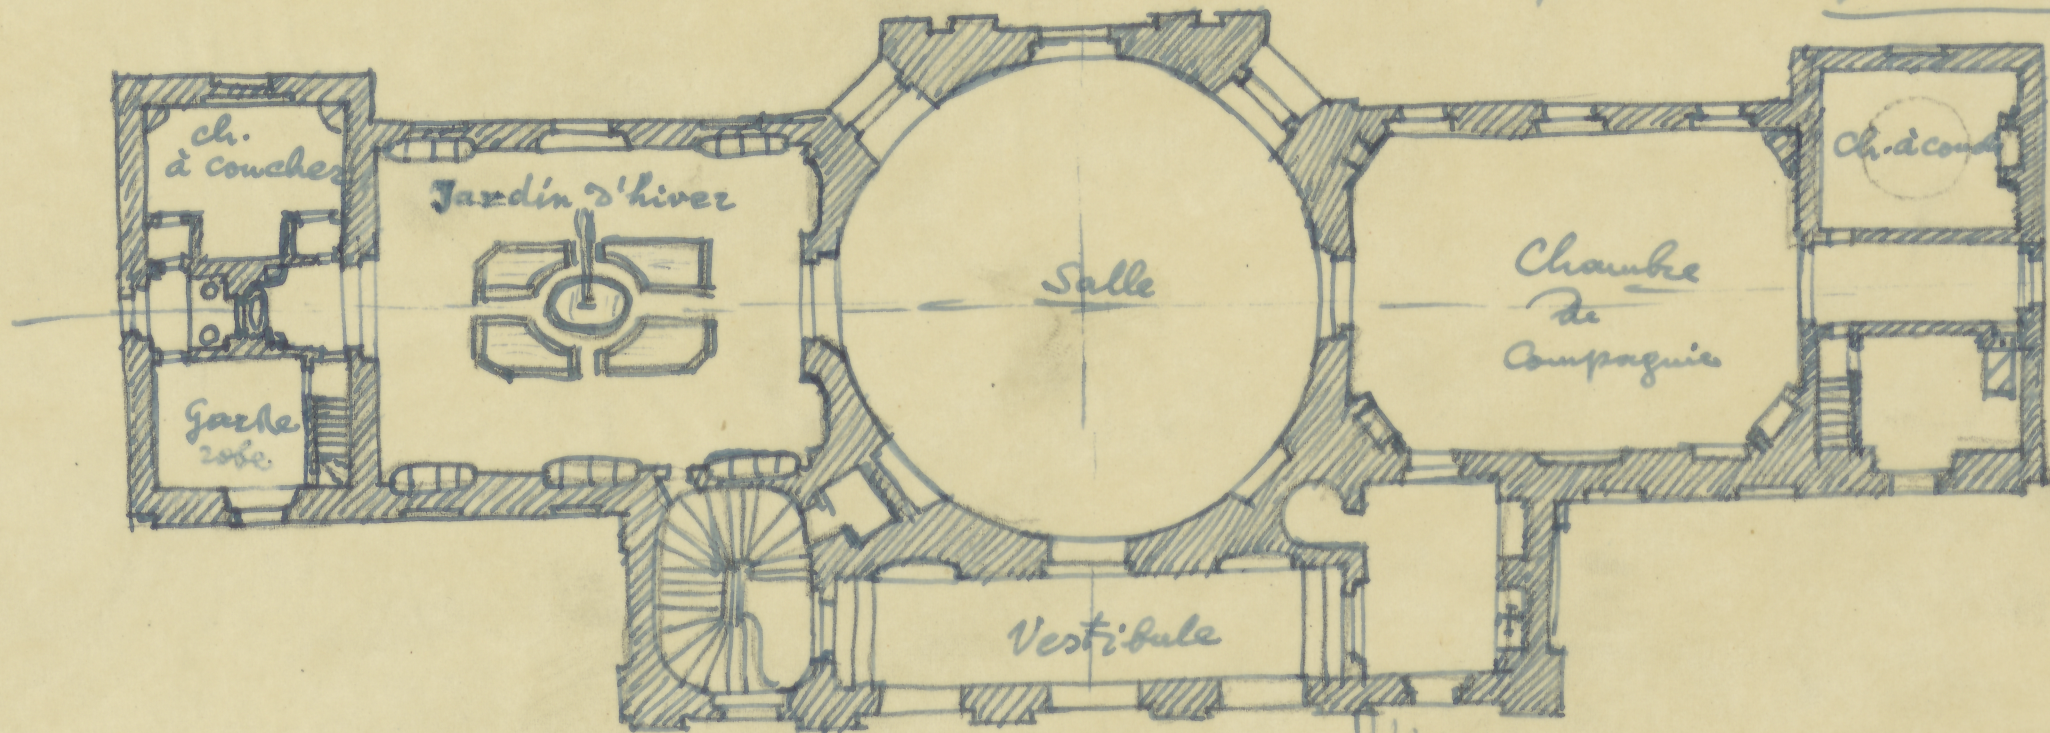

Plan des Rés de Chaussée du Palais de Jablouna

l.t. 18.4 x 45.5

Juv. G.R. 257

TC-P-1227

ODZ Nr inv.  
TC-pl. 2343