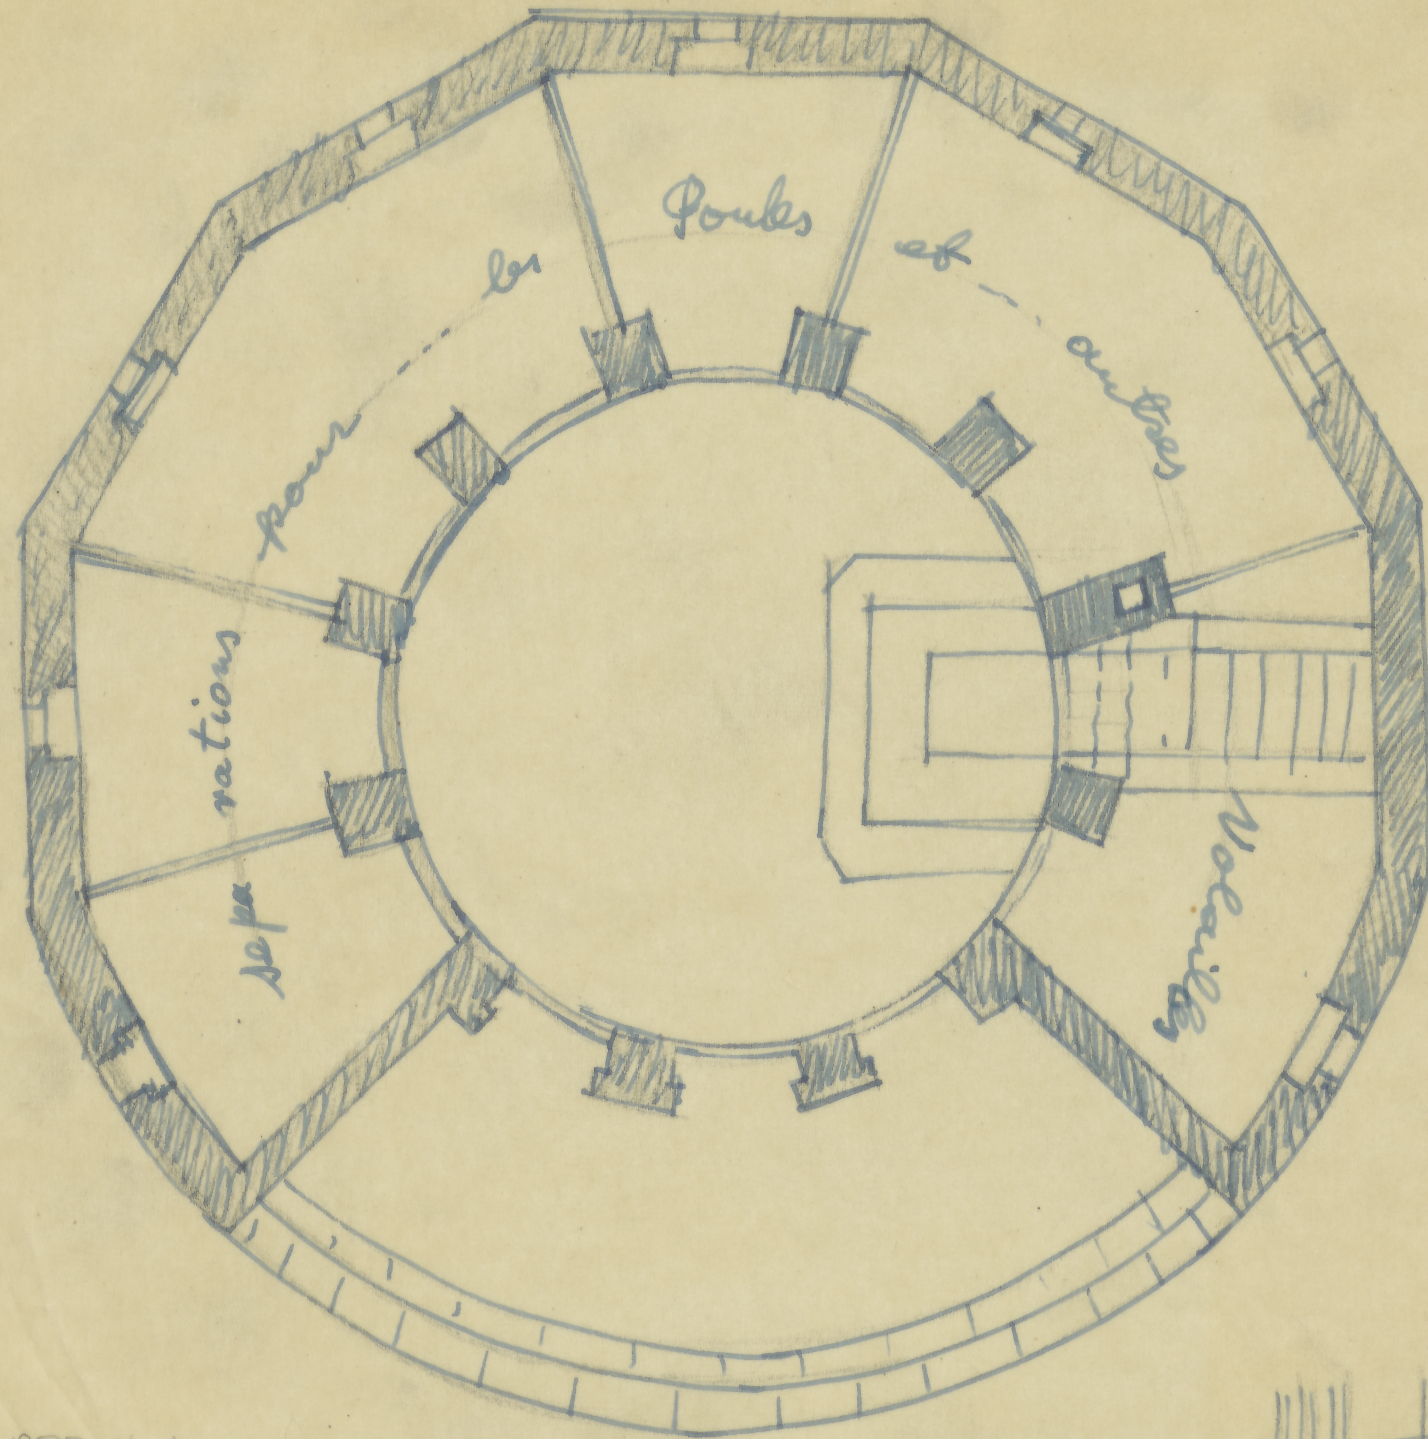

Plan du Poulloiller

Coupe du Poulloiller etance gabrous ptaravnia

59 Km 265

592

ODZ Nr inv.
TC-pl. 2404

TC-P-1288

21,5 x 45,3 cm