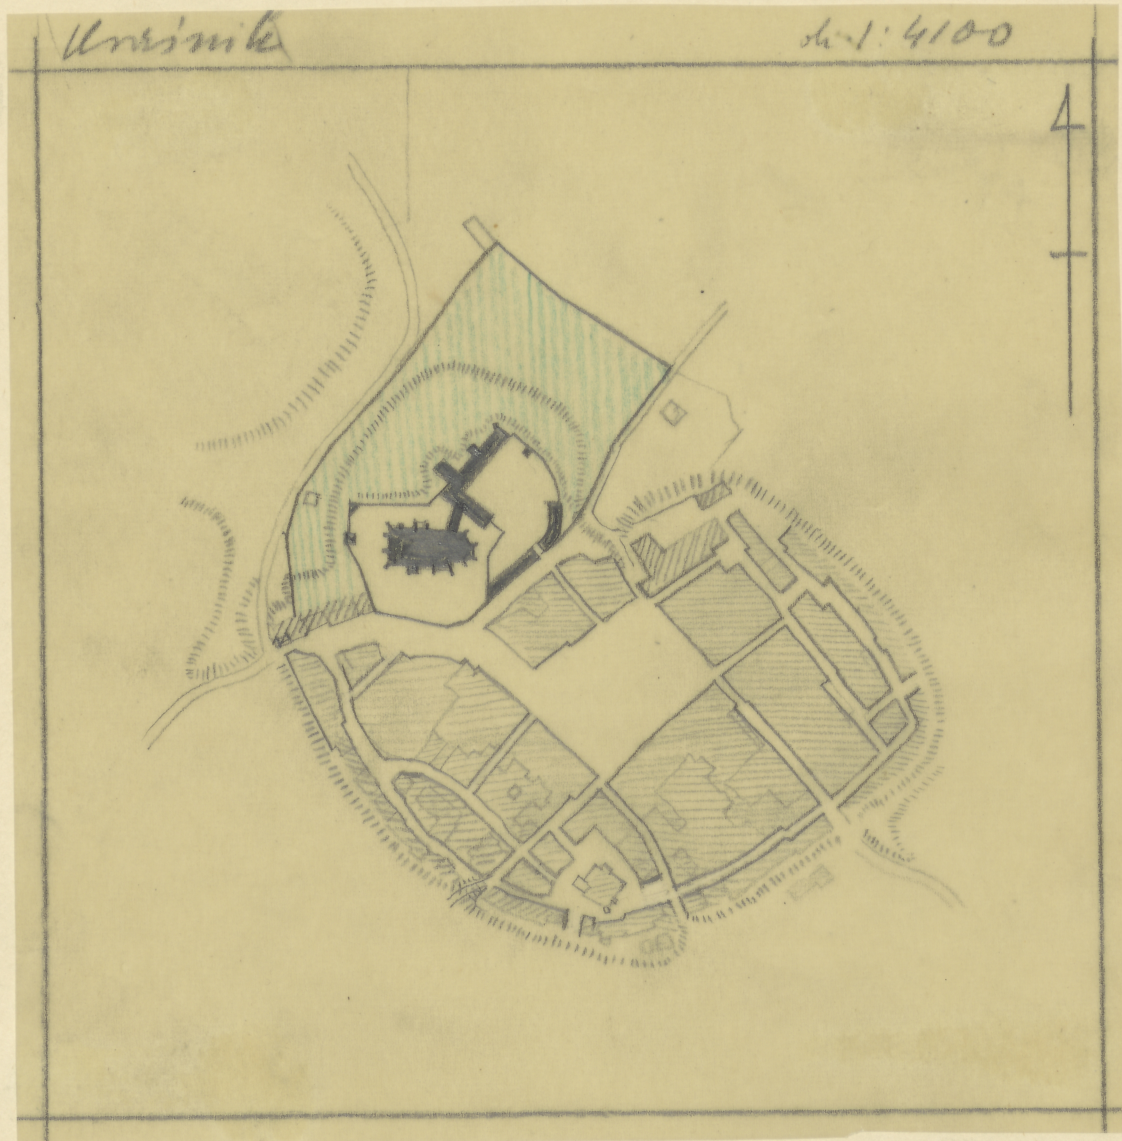

KANONICY LATER.

33/

LOK. MIEJSKA KANON. LAT  
1468

Krasimie

12

ODZ Nr inw.  
TC-pl. 3119

"r" 13,8 x 13,8 cm

TC-P-2024