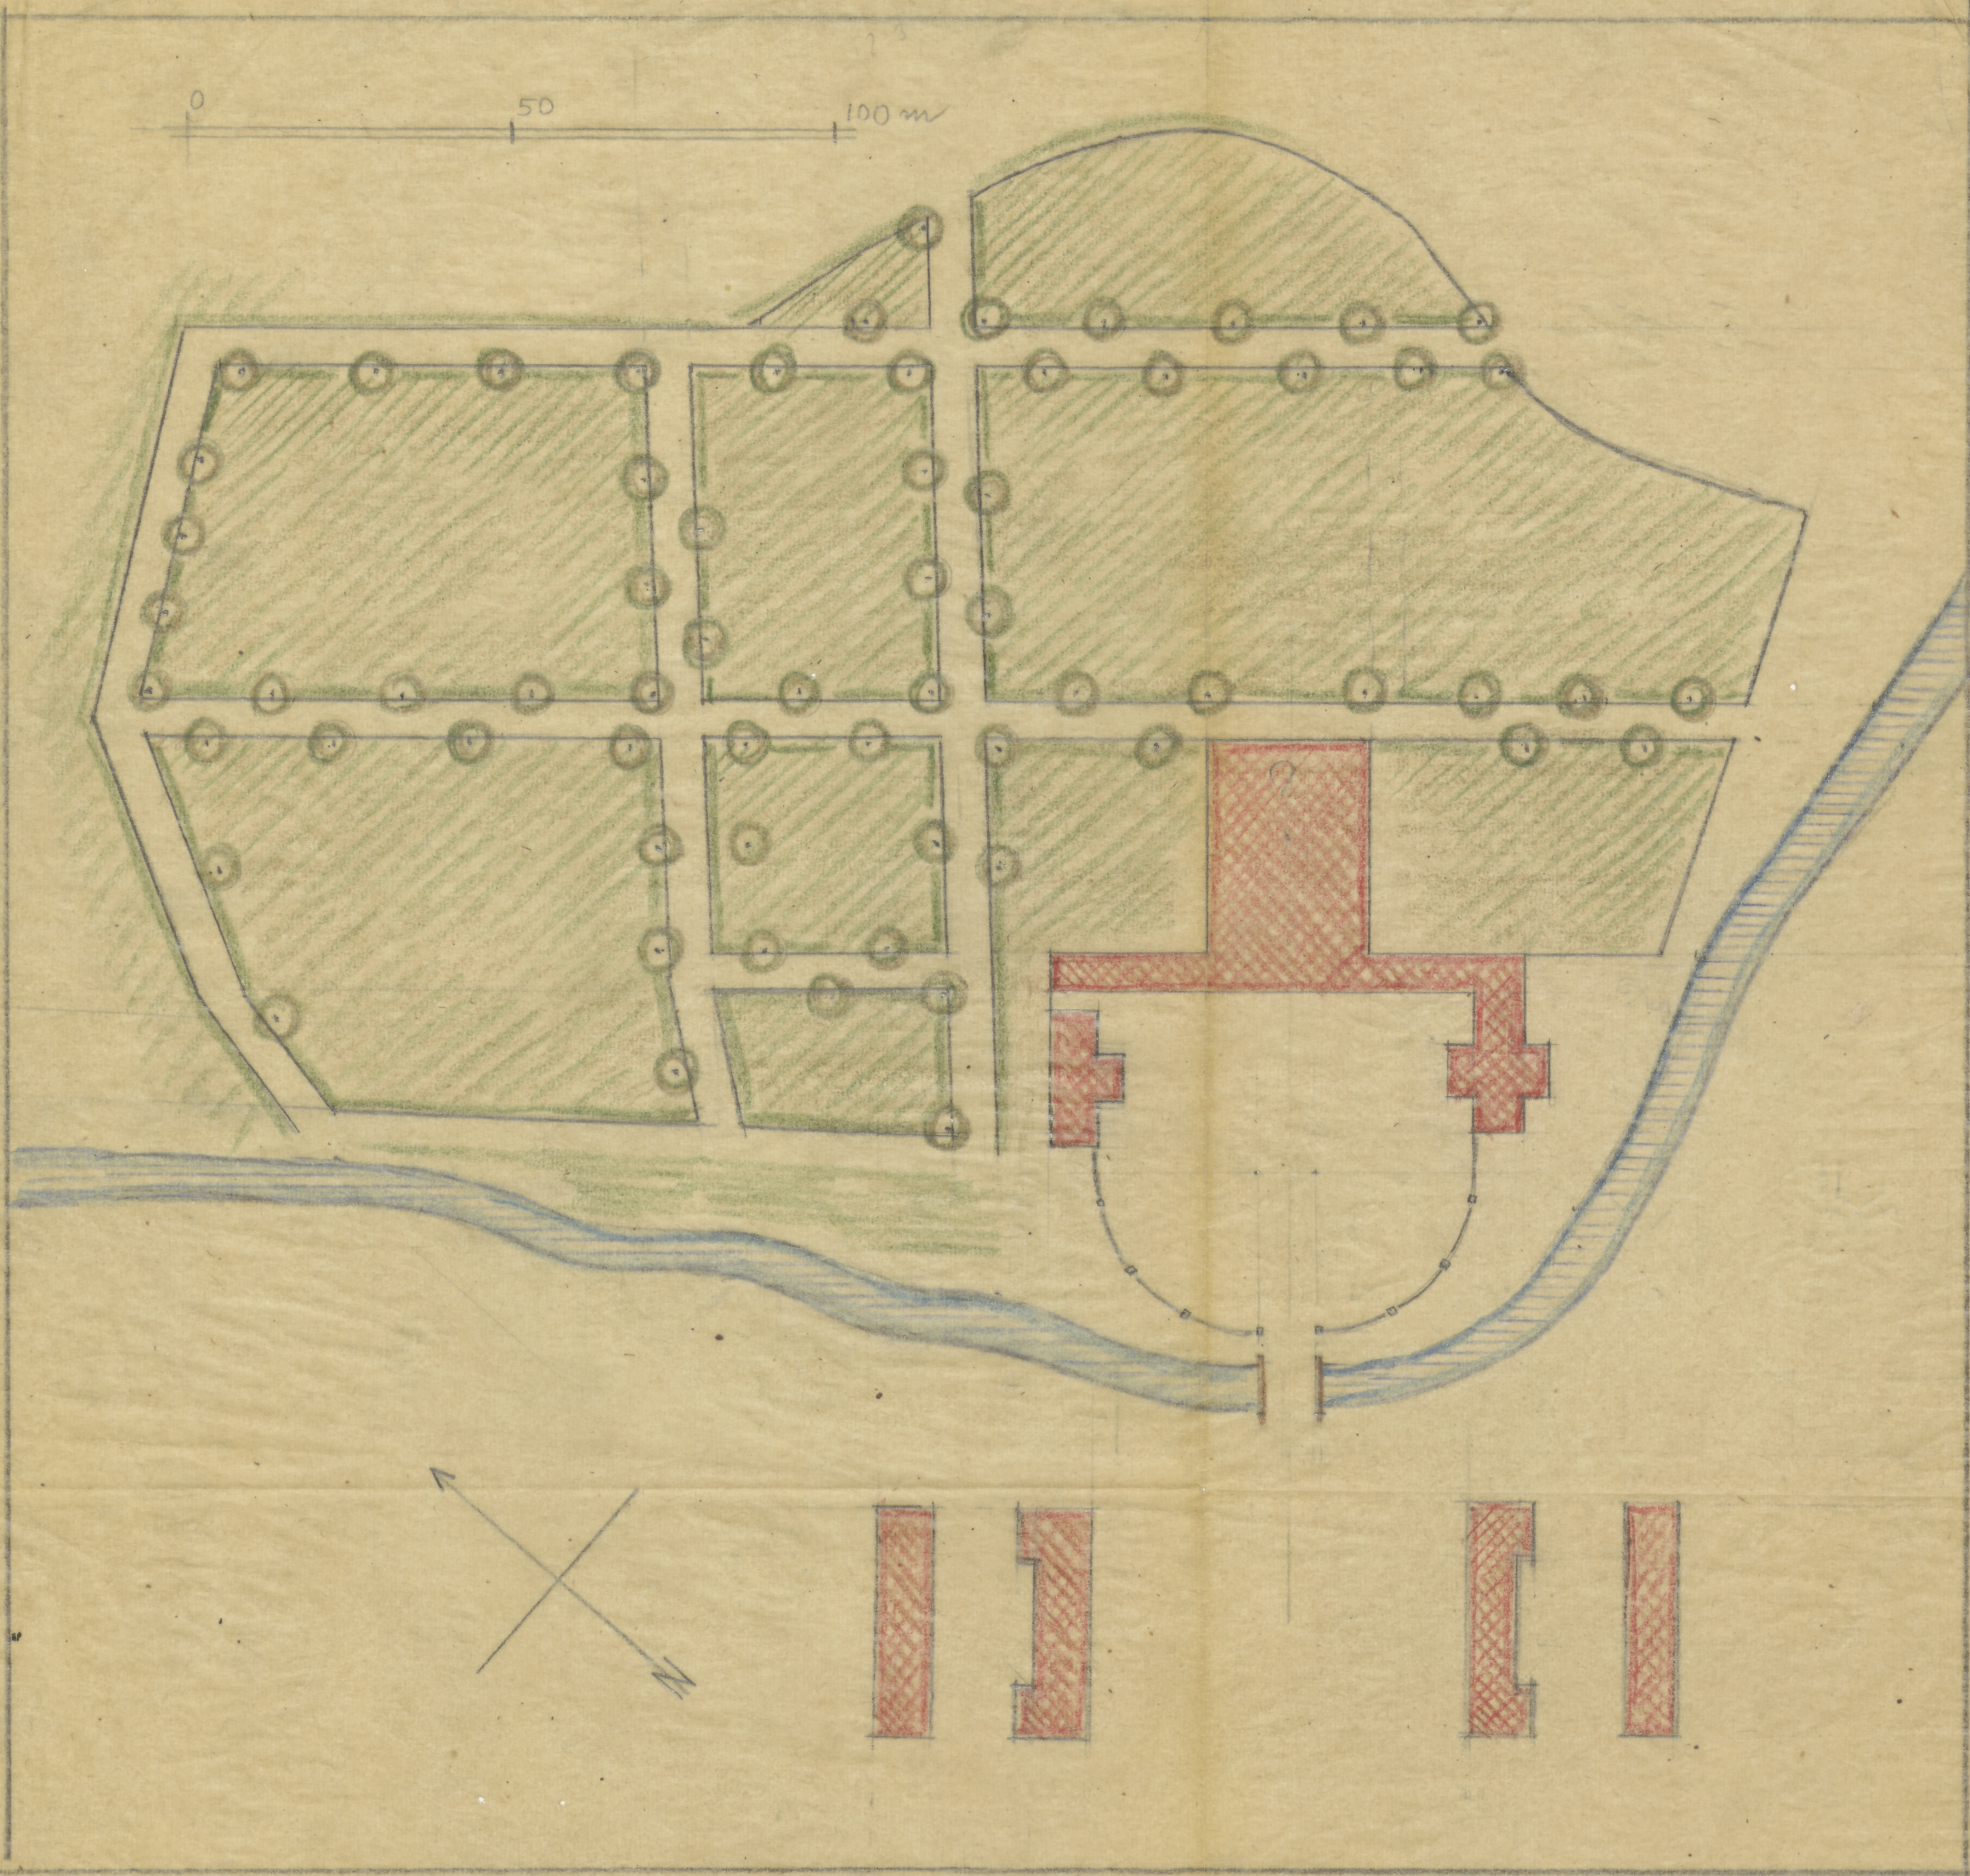

PRĄDNIK BIAŁY p. KRAKÓW - DAWNY DWÓR BISKUPÓW KRAK.

109
43

WG. PRZEZROCHA K.260 .ZAP
Tche Bronz Koss. G.Z. t. II.

1:1000

1947

TC-P-1798

28,5 + 32 cm

4,32