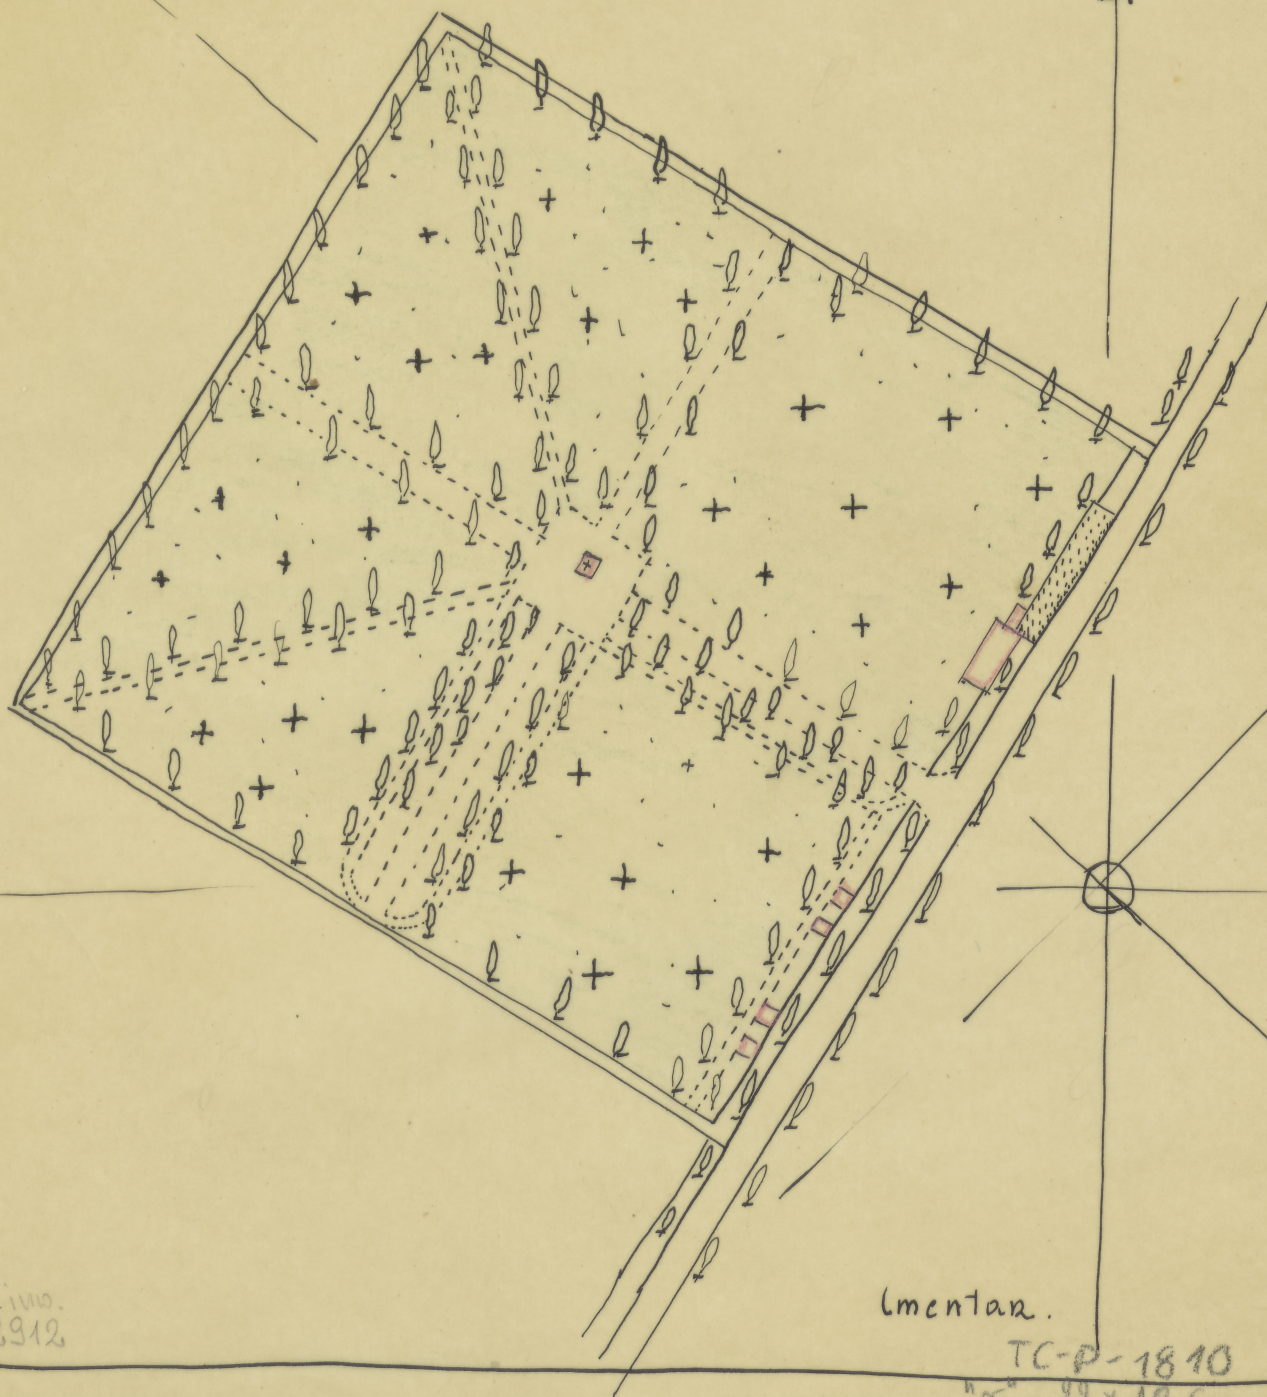

KRAKÓW

PRĄDNIK CZERWONY POW. KRAKÓW

ROK 1848

SKALA 1:2880

CMENTARZ

ODZ Nr. iwo.  
TC-pl. 2912

Cmentarz.

TC-P-1810

"r" 22 x 19,6 cm