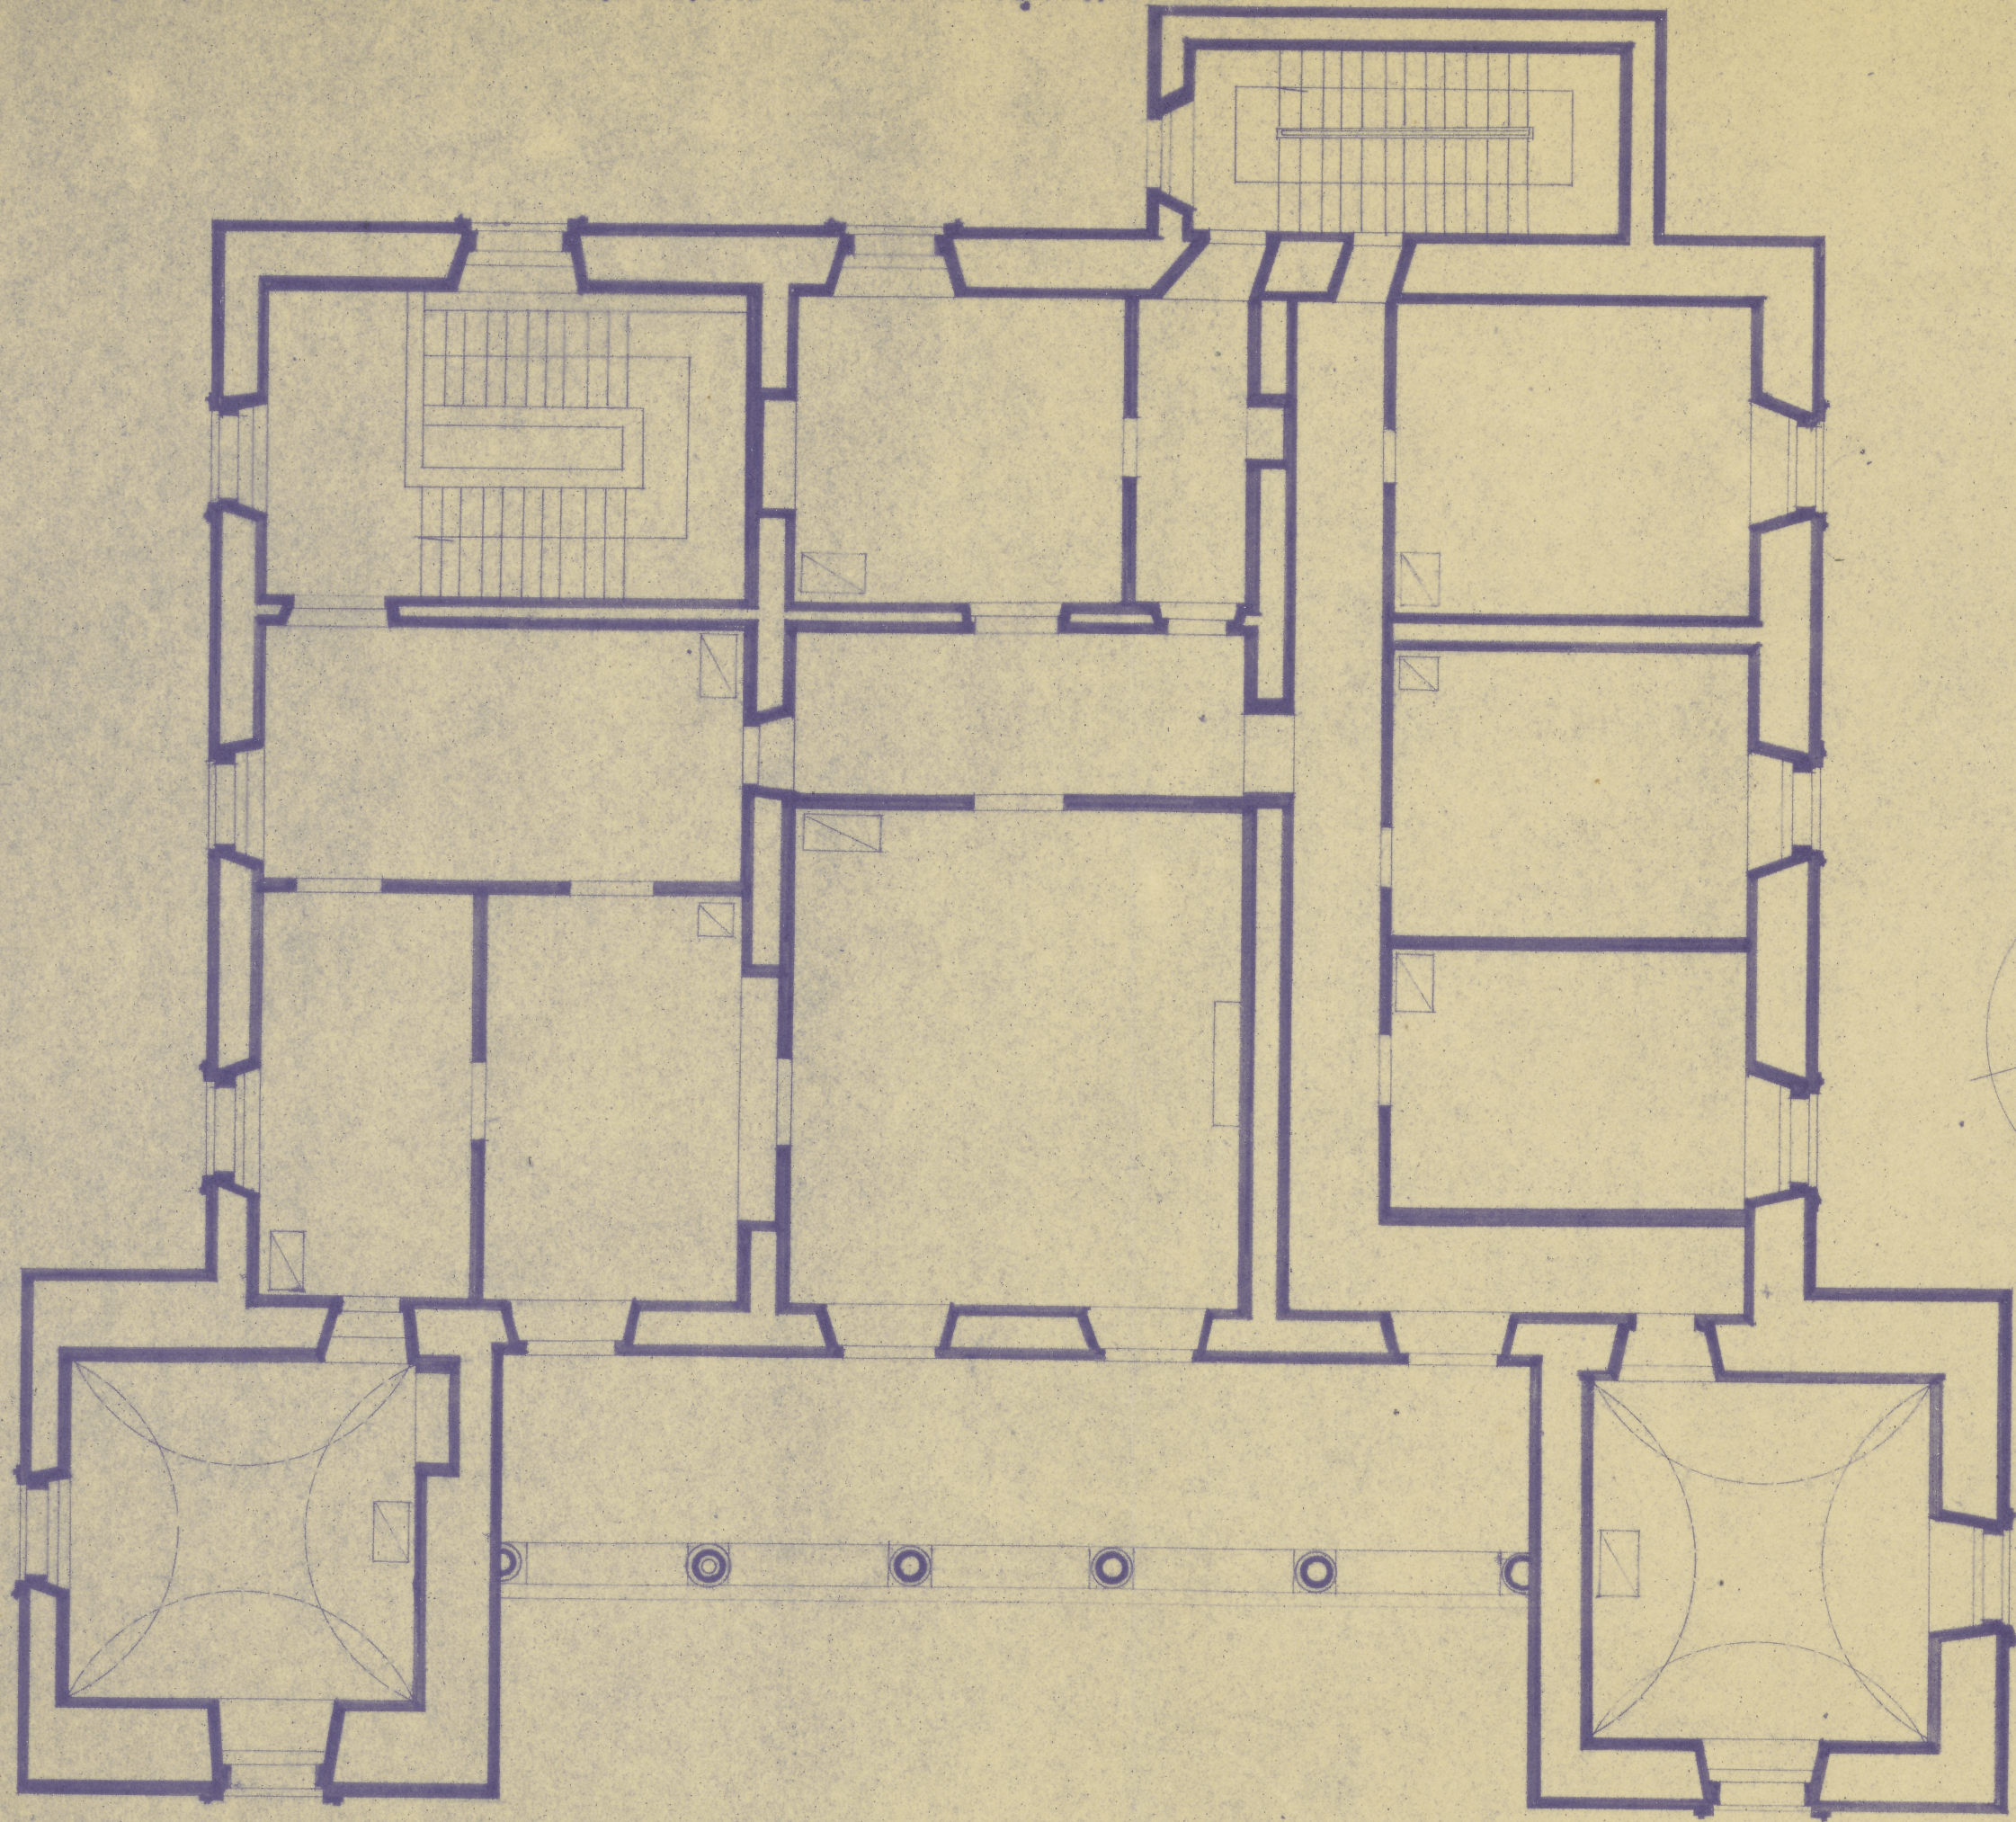

WOLA JUSTOWSKA KOŁO KRAKOWA-PAŁAC - RZUT II PIĘTRA 1:100

ODZ Nr 1110
TC-pl. 2951

3261a
TC-P-1850
35 x 41,3cm