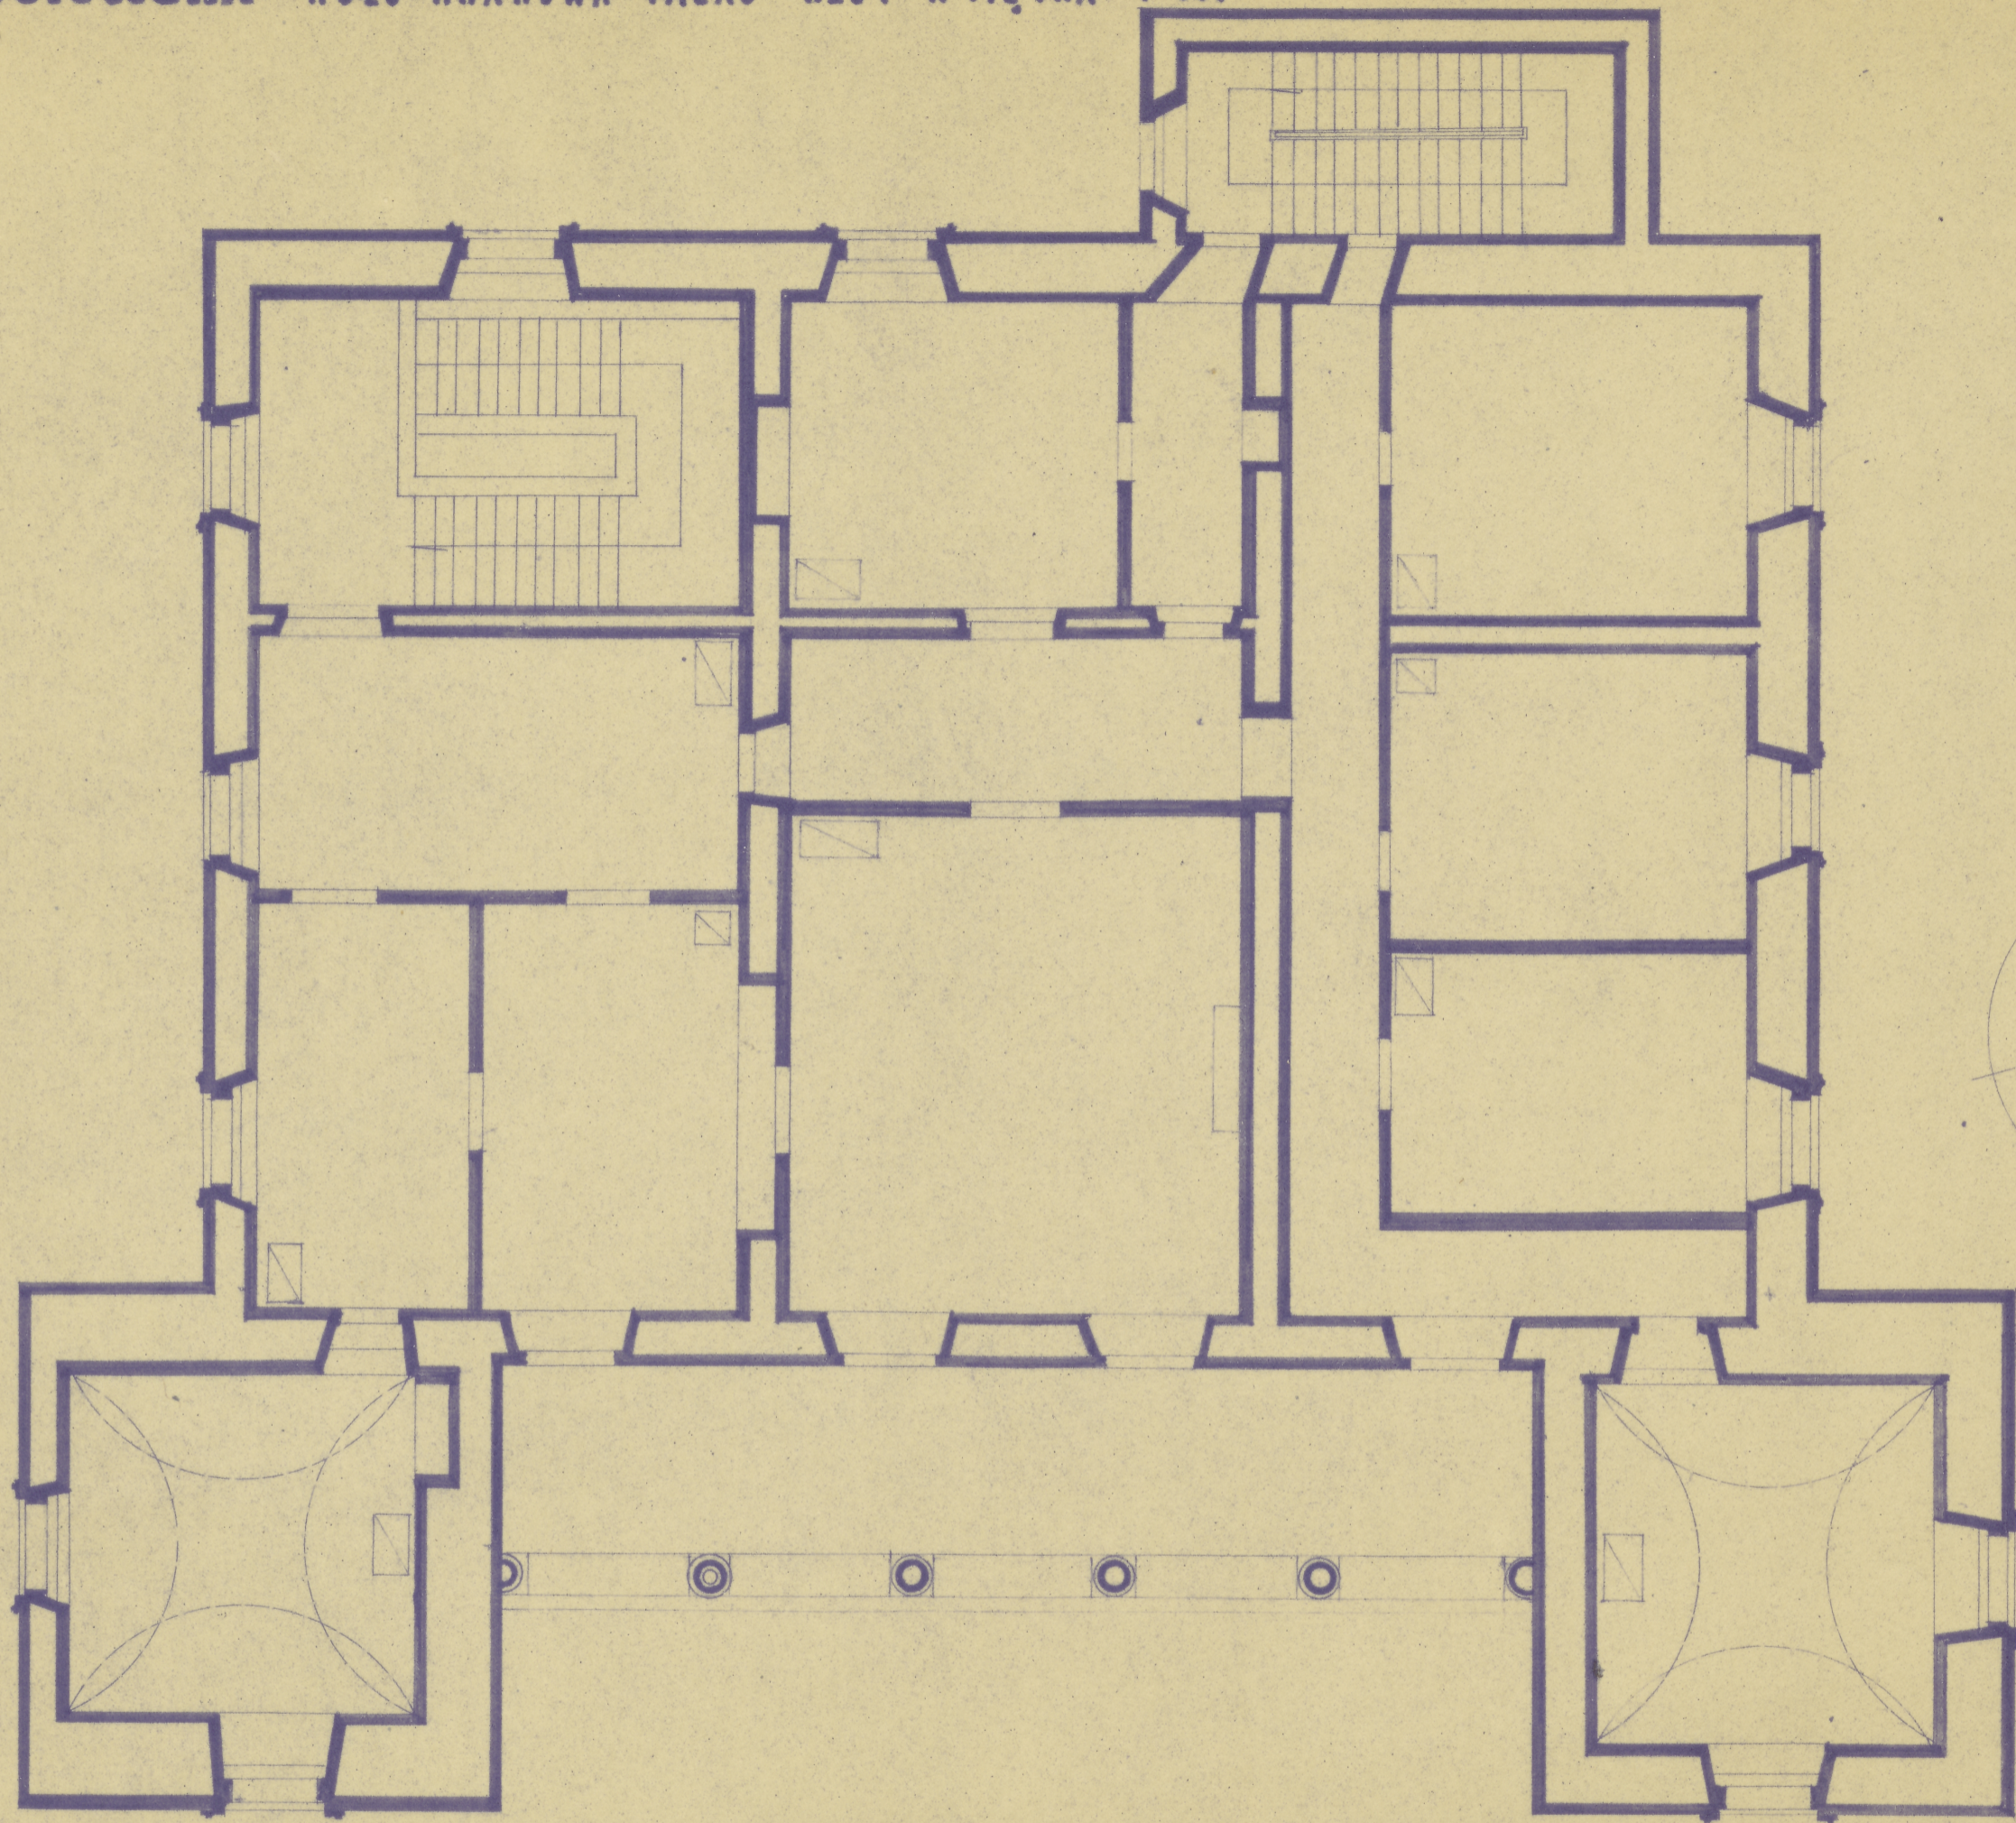

WOLA JUSTOWSKA KOŁO KRAKOWA-PAŁAC - RZUT II PIĘTRA 1:100

ODZ Nr 110.
TC-pl. 2952

3861a
TC-P-1851