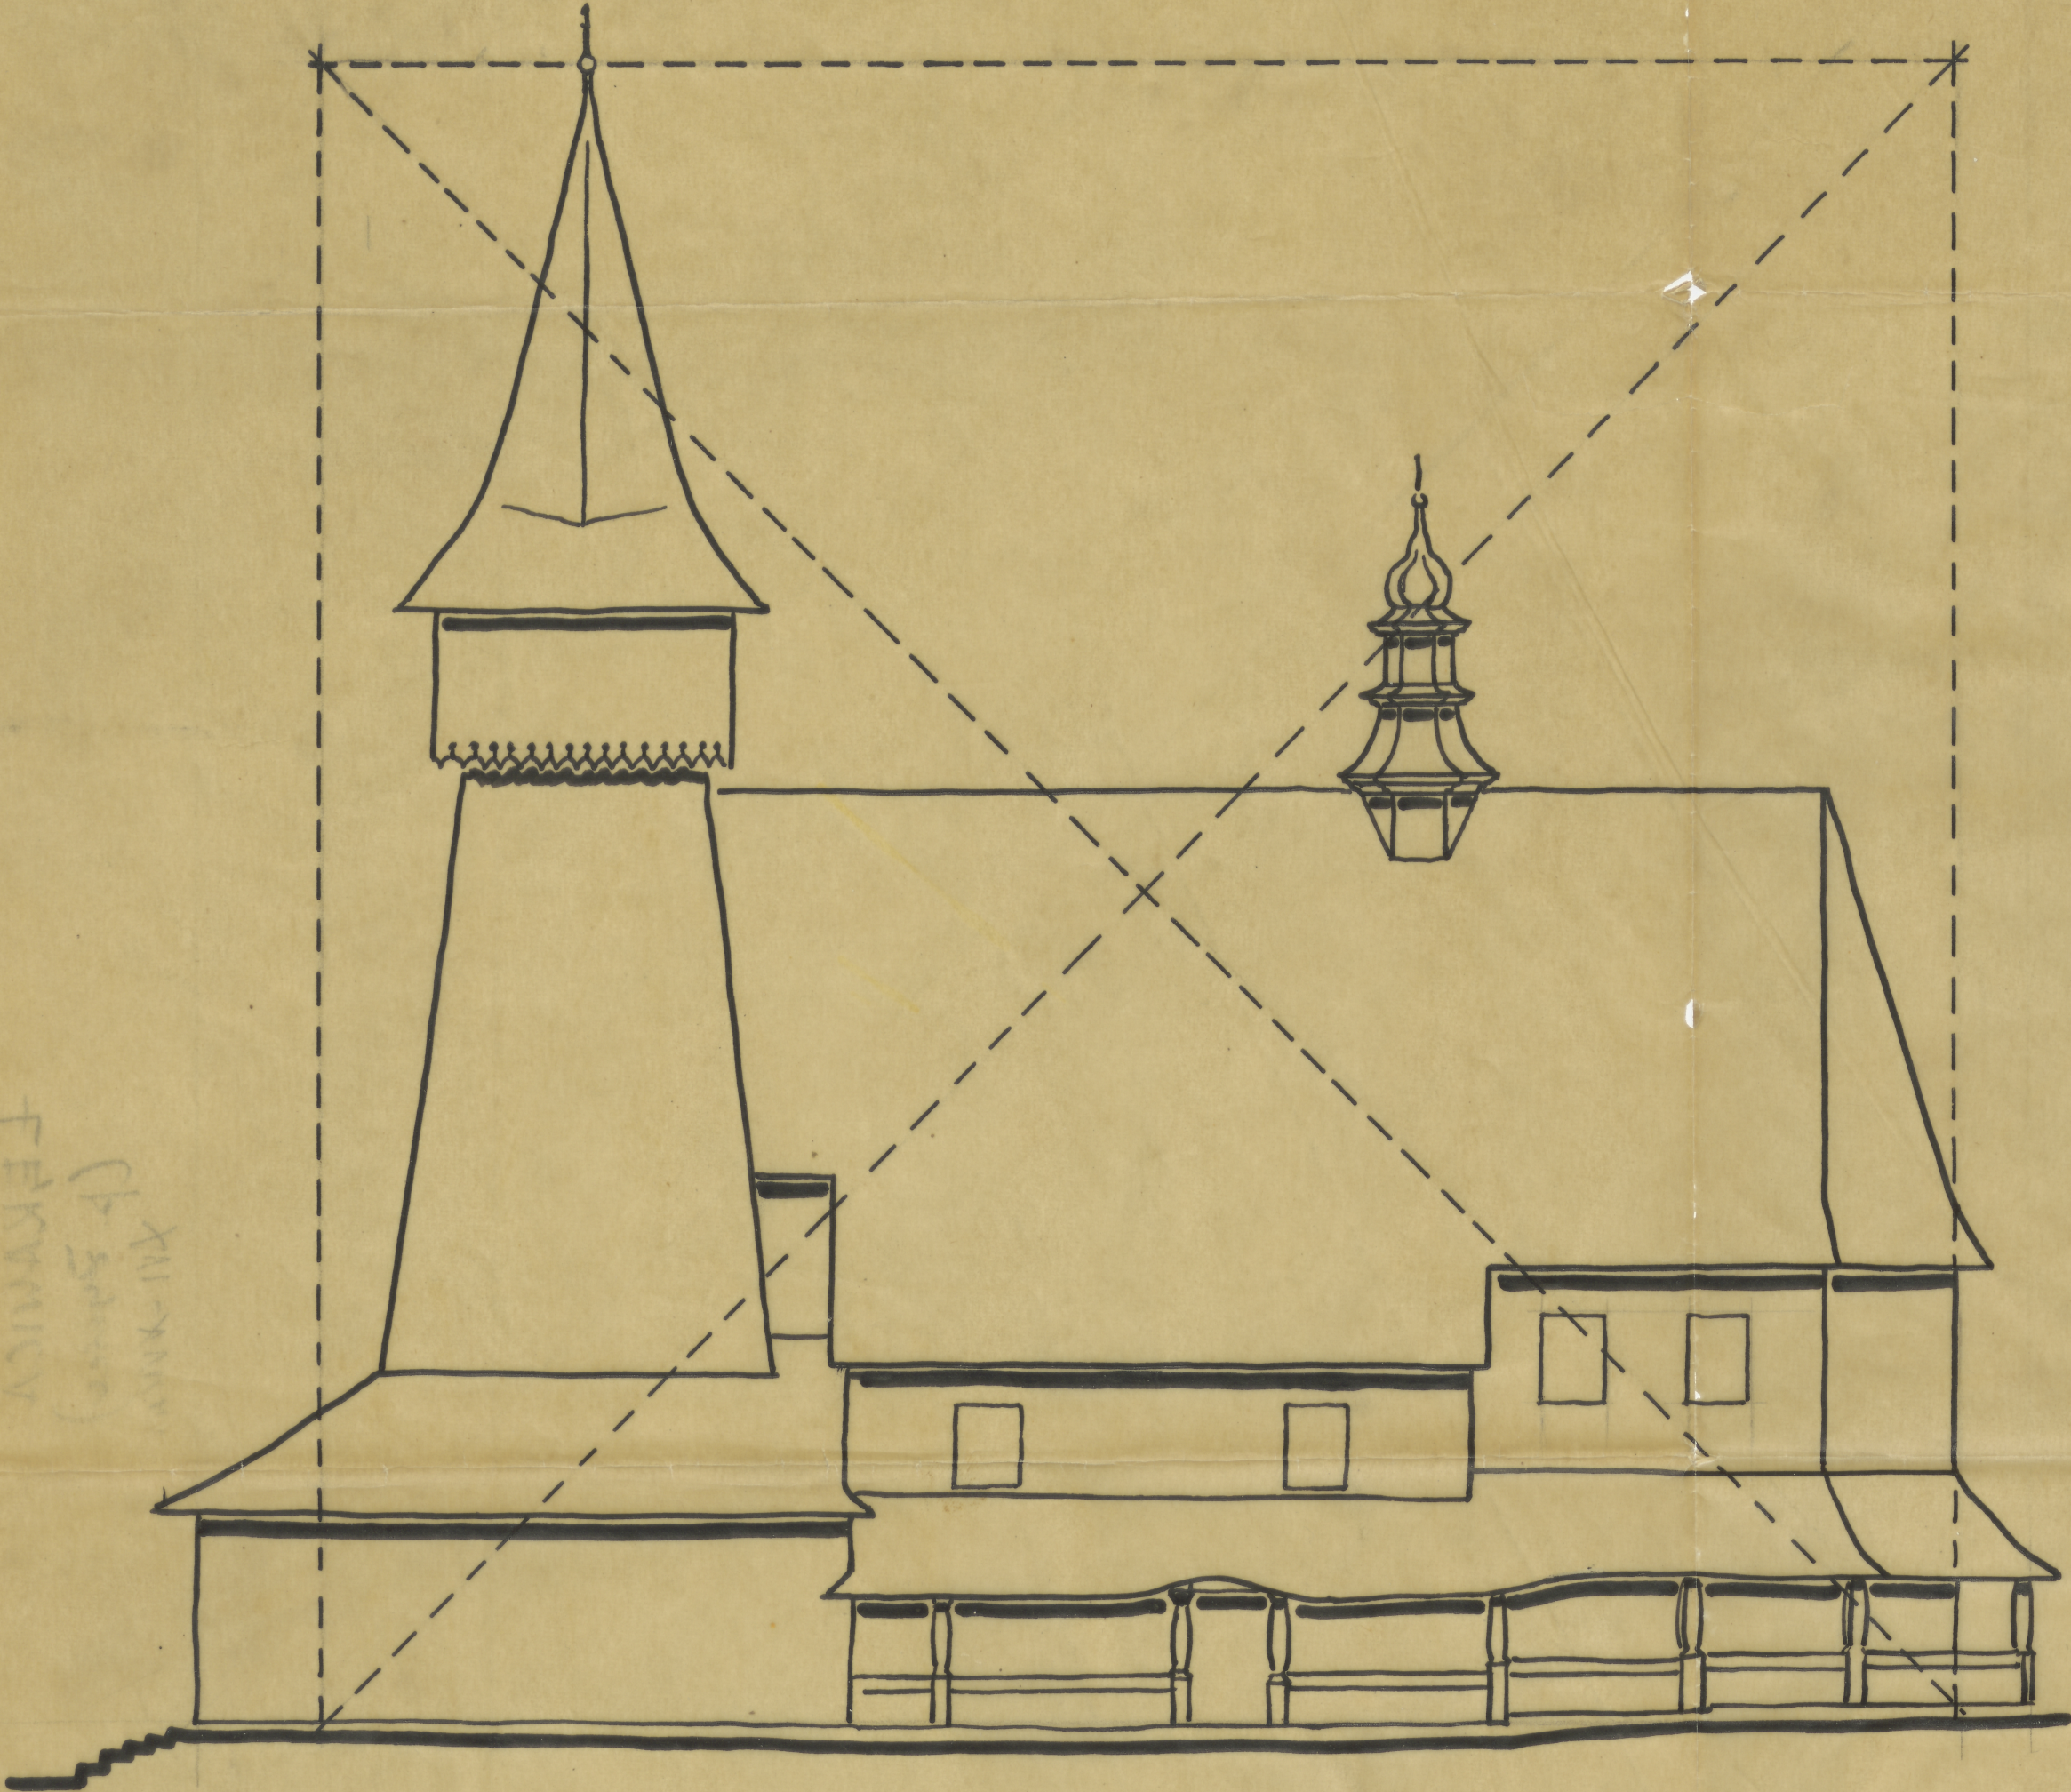

1949

F. Krawiec
XIII-XIV w.

Łekawica p. Żywiec. Kościół par. p.w. św. Michała Archanioła z pocz. XVI w. wieża z 1641 r. (Szablowski - Powiat Żywiecki -

ODZ Nr 111
TC-P-2419 51.67 52.6 mm

TC-P-2419