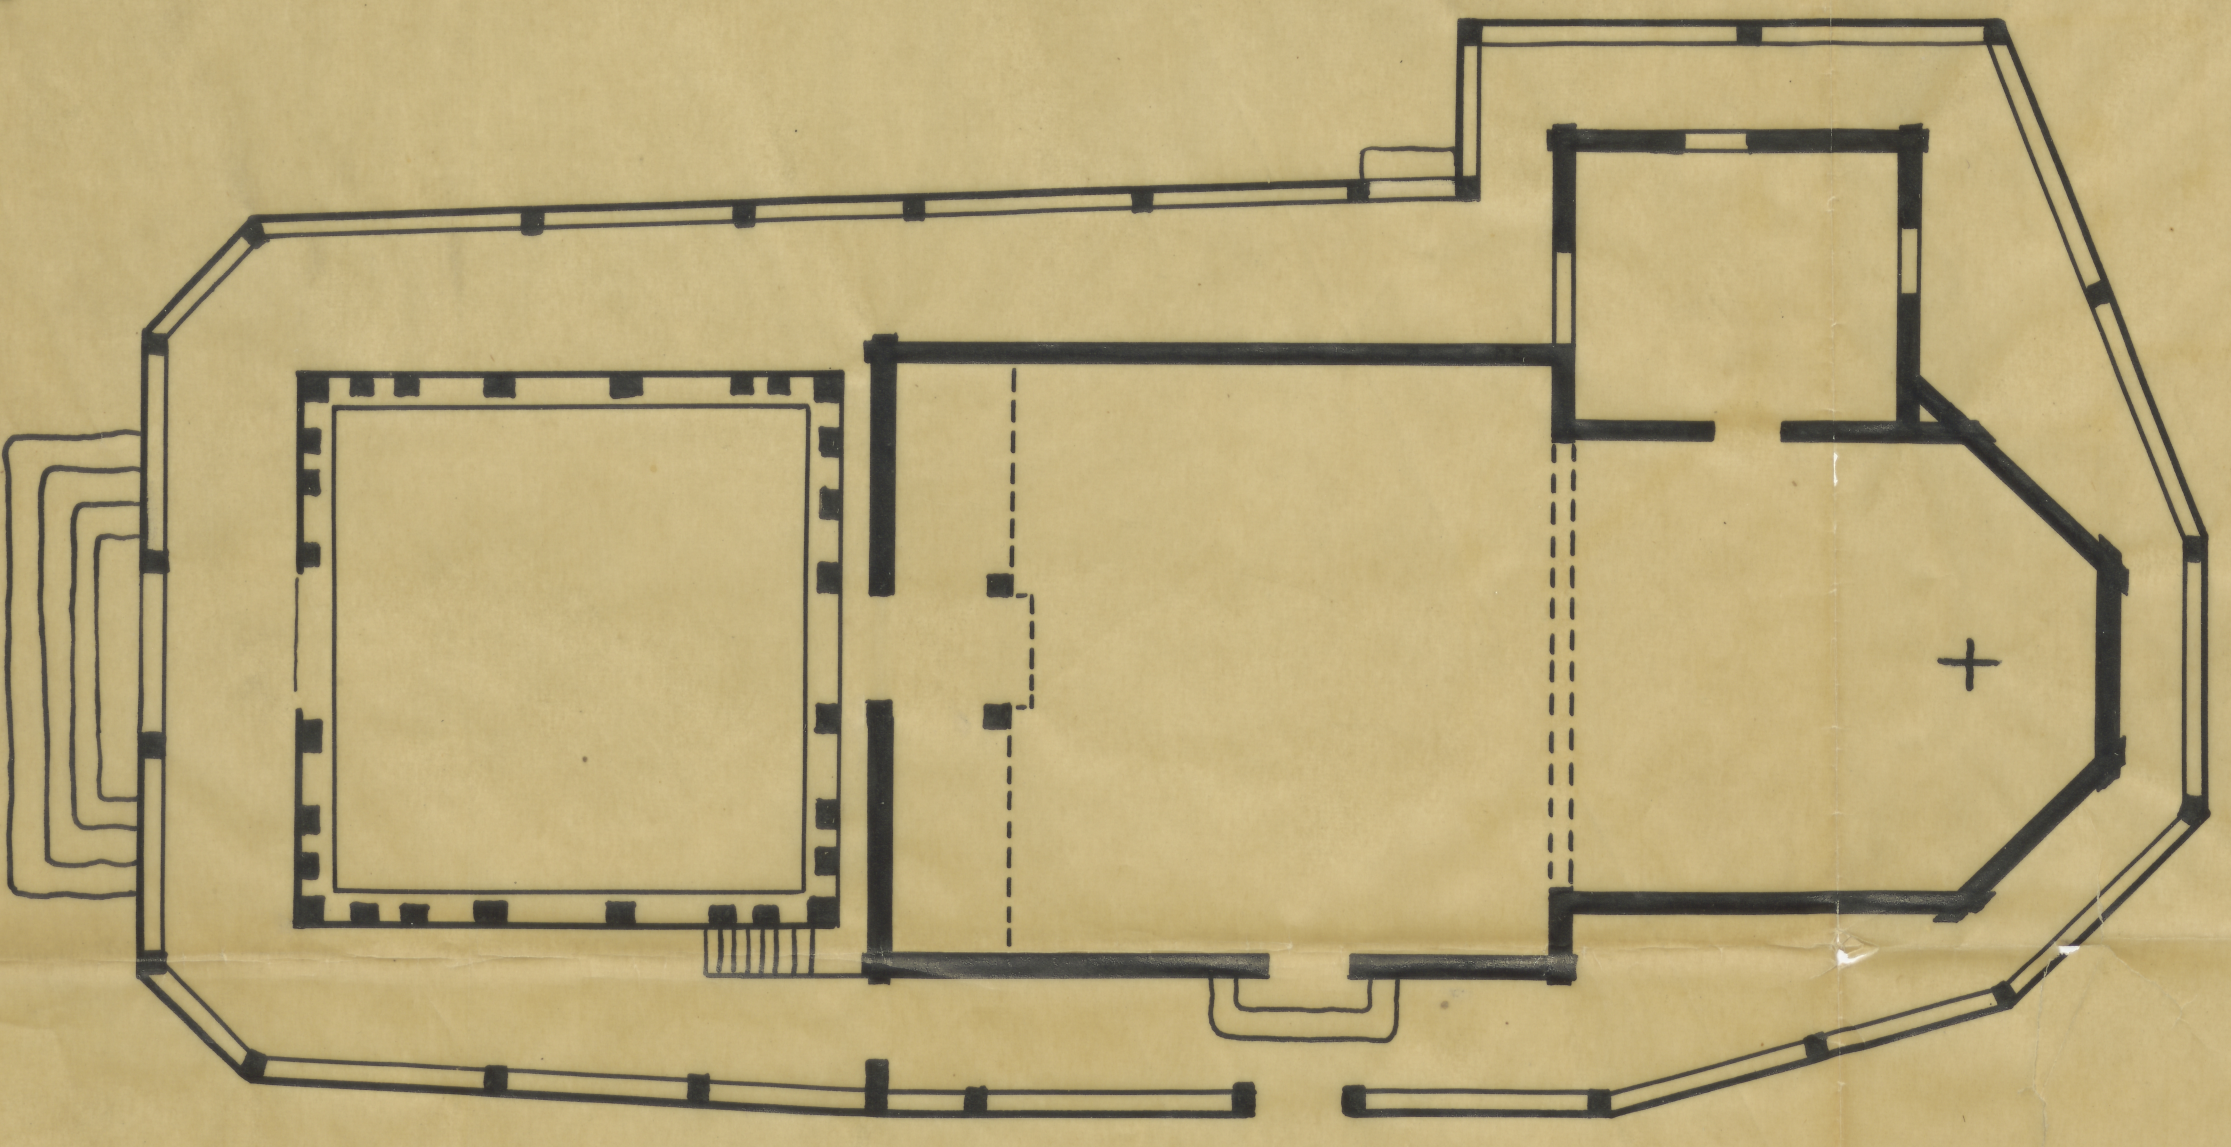

1949

F. Krawiec
XIII-XIV w.

Łekawica p. Żywiec. Kościół par. p.w. św. Michała Archanioła z pocz. XVI w. wieża z 1641 r. (Szablowski - Powiat Żywiecki -

ODZ Nr 111
TC-P-2419 51.67 52.6 mm

TC-P-2419