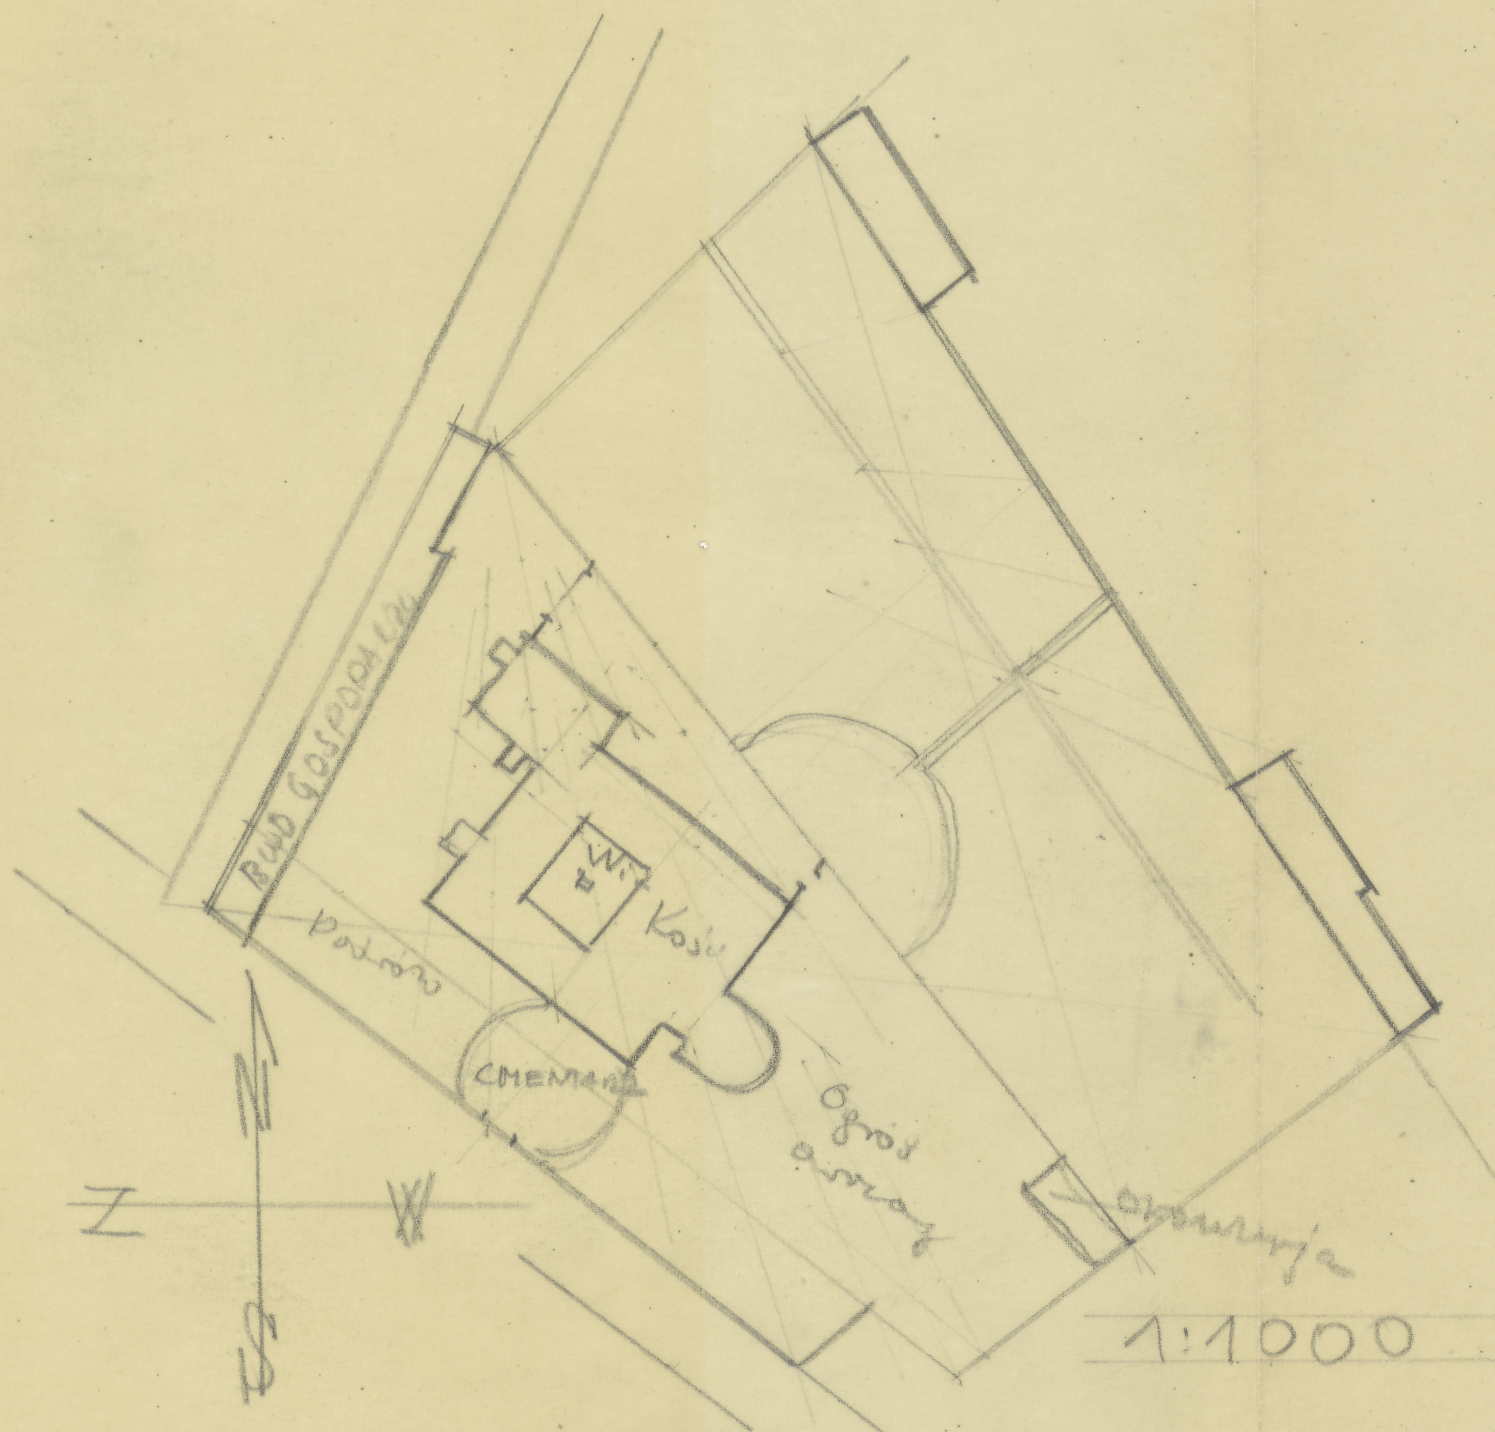

ŁOMŻA

СУРЯК. МООР. ТУС
02115
А5МОТ

PLAN SYTUACYJNY TERRITORIUM KOŚCIOŁA Z KLASZTOREM,
OO KAPUCYNÓW ŁOMŻYŃSKICH ORAZ Z GRUNTEM I NALEŻĄCYMI
DO TEGOŻ ZABUDOWANAMI. ZRYSOWANY Z MAPPY OGÓLNEJ
ŚLEDZIB MIASTA ŁOMŻY

AGAD=388-XIX-2

ODZ Nr inw.
TC-pl. 3493

№ 23, 9x33, 2 cm
TC-P-2434