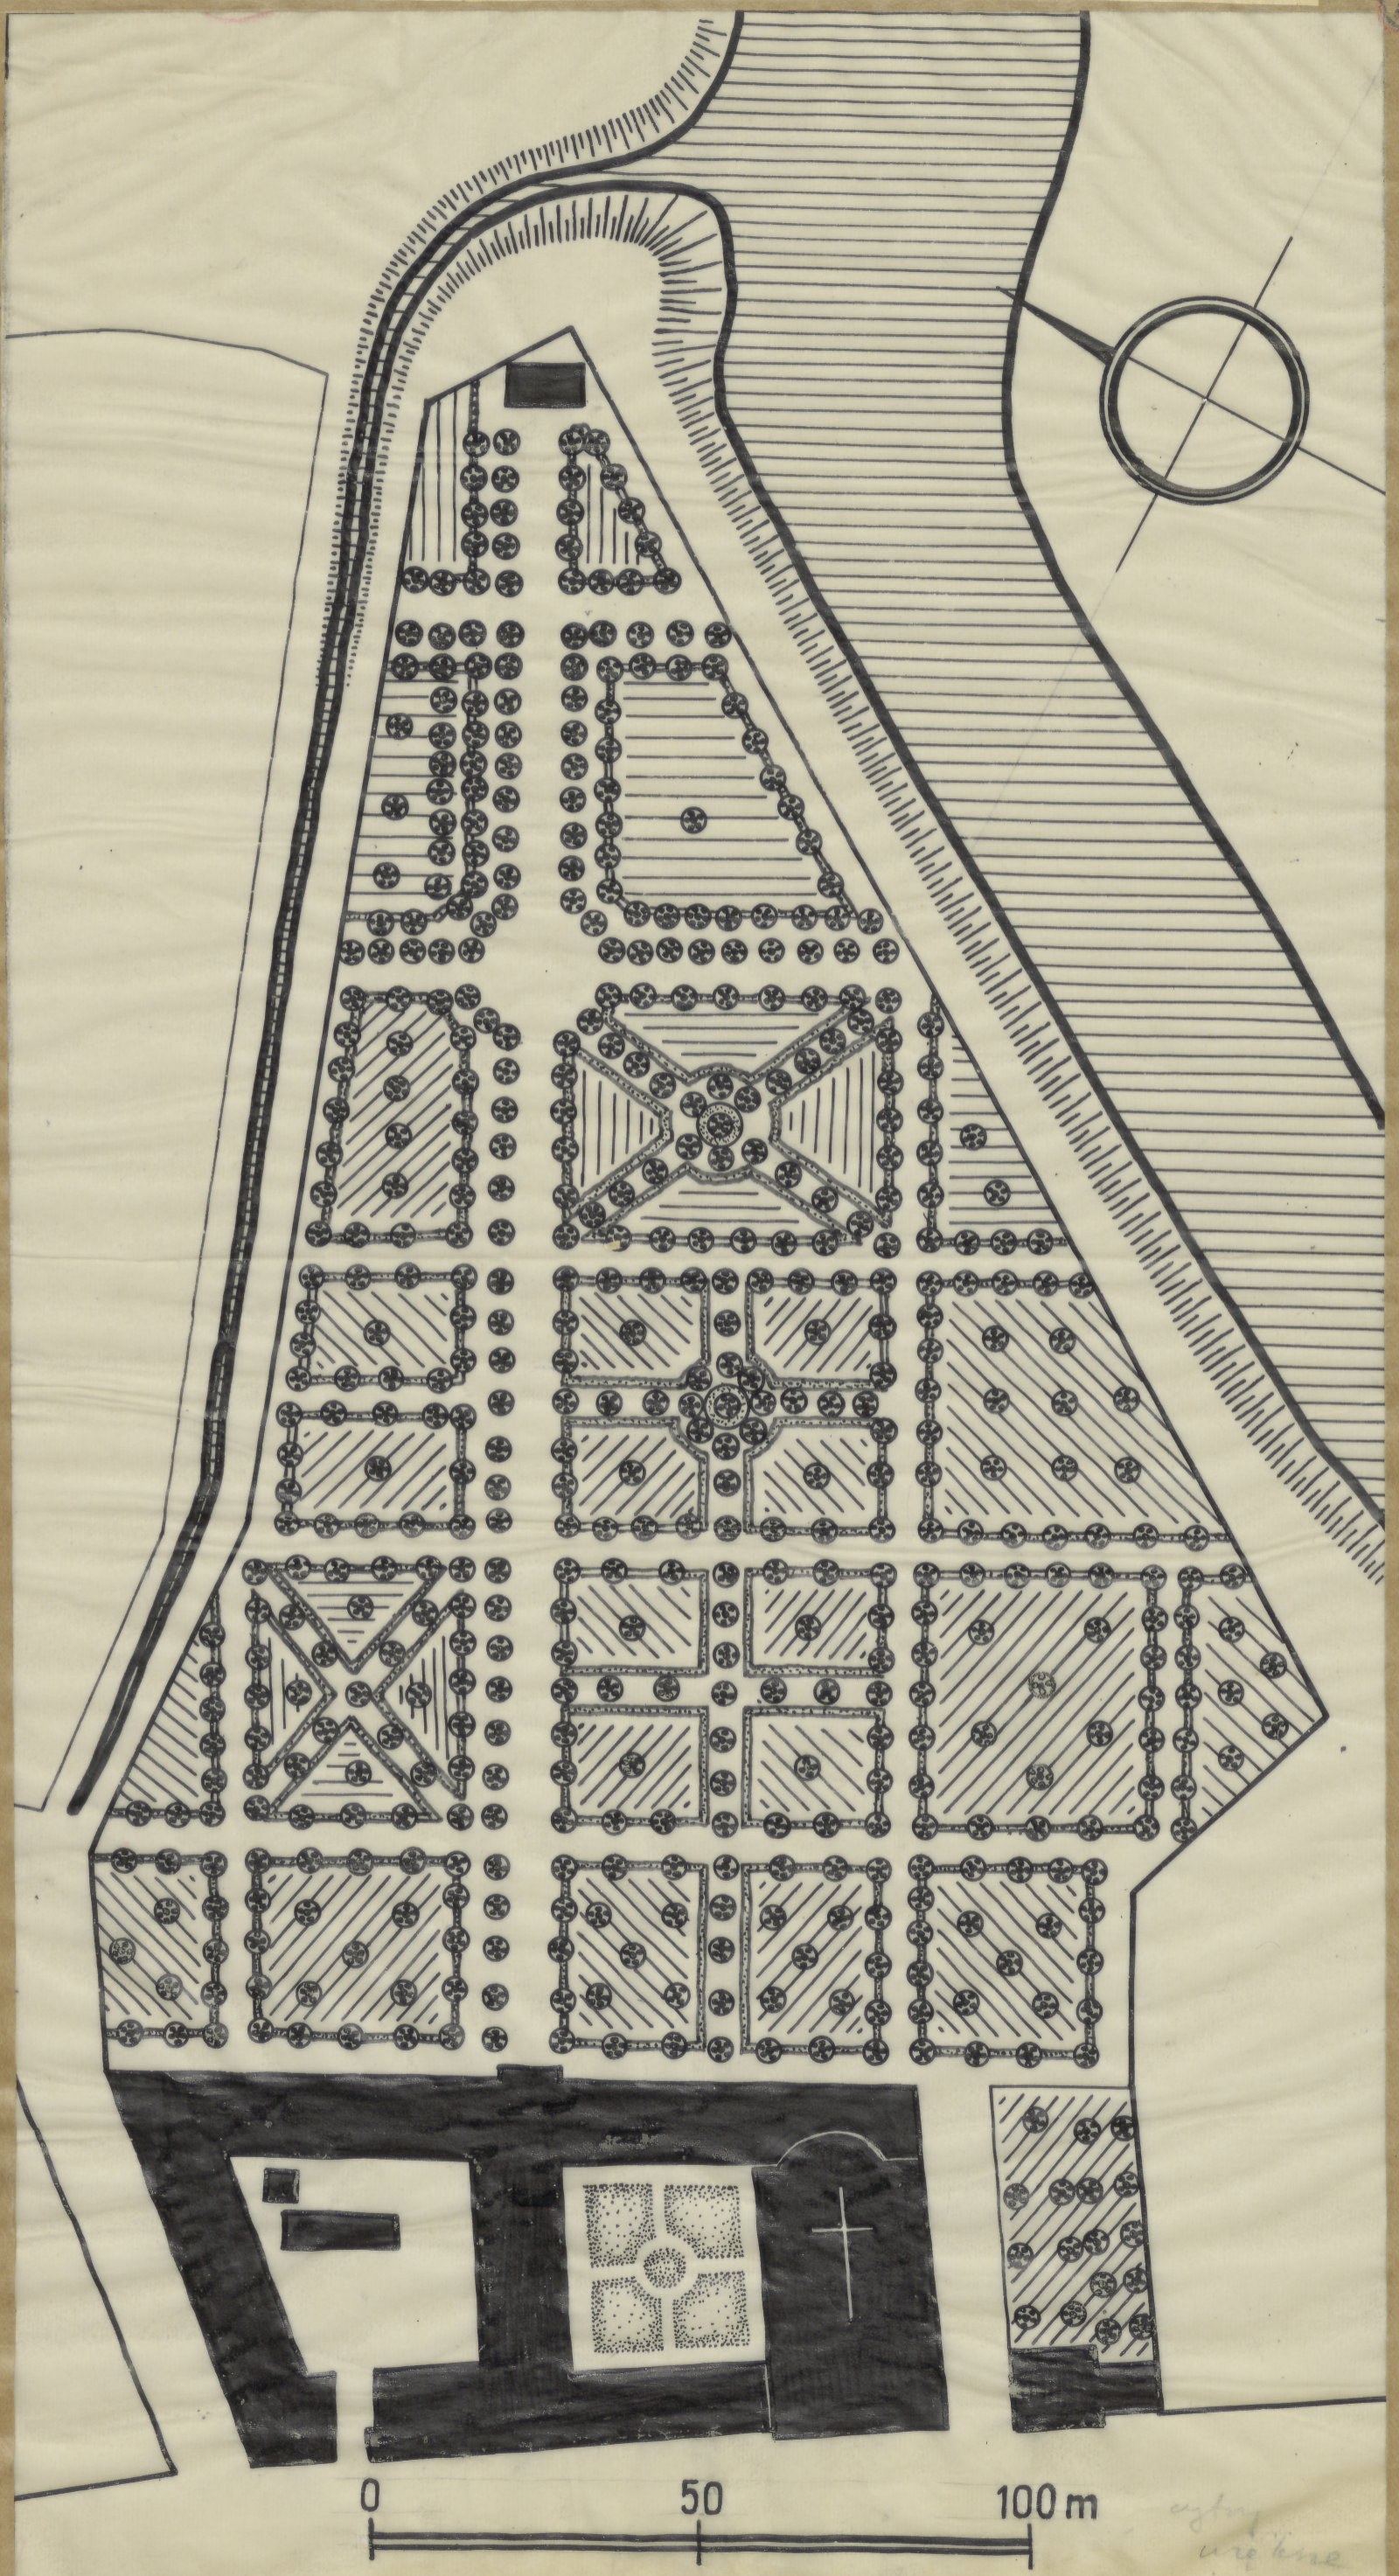

Kraków, ogród XX Misjonarzy. wg. planu Kozłatajowskiego z 1785 r. na pod-
kładzie pomiaru współczesnego opracował Gerard Ciołek, wykreślił
St. Miłoszewski.

48
52.1

ODZ Nr inw. TC pl. 8991

TC-P-1890 r. 33 x 20,5 cm

oryginalne