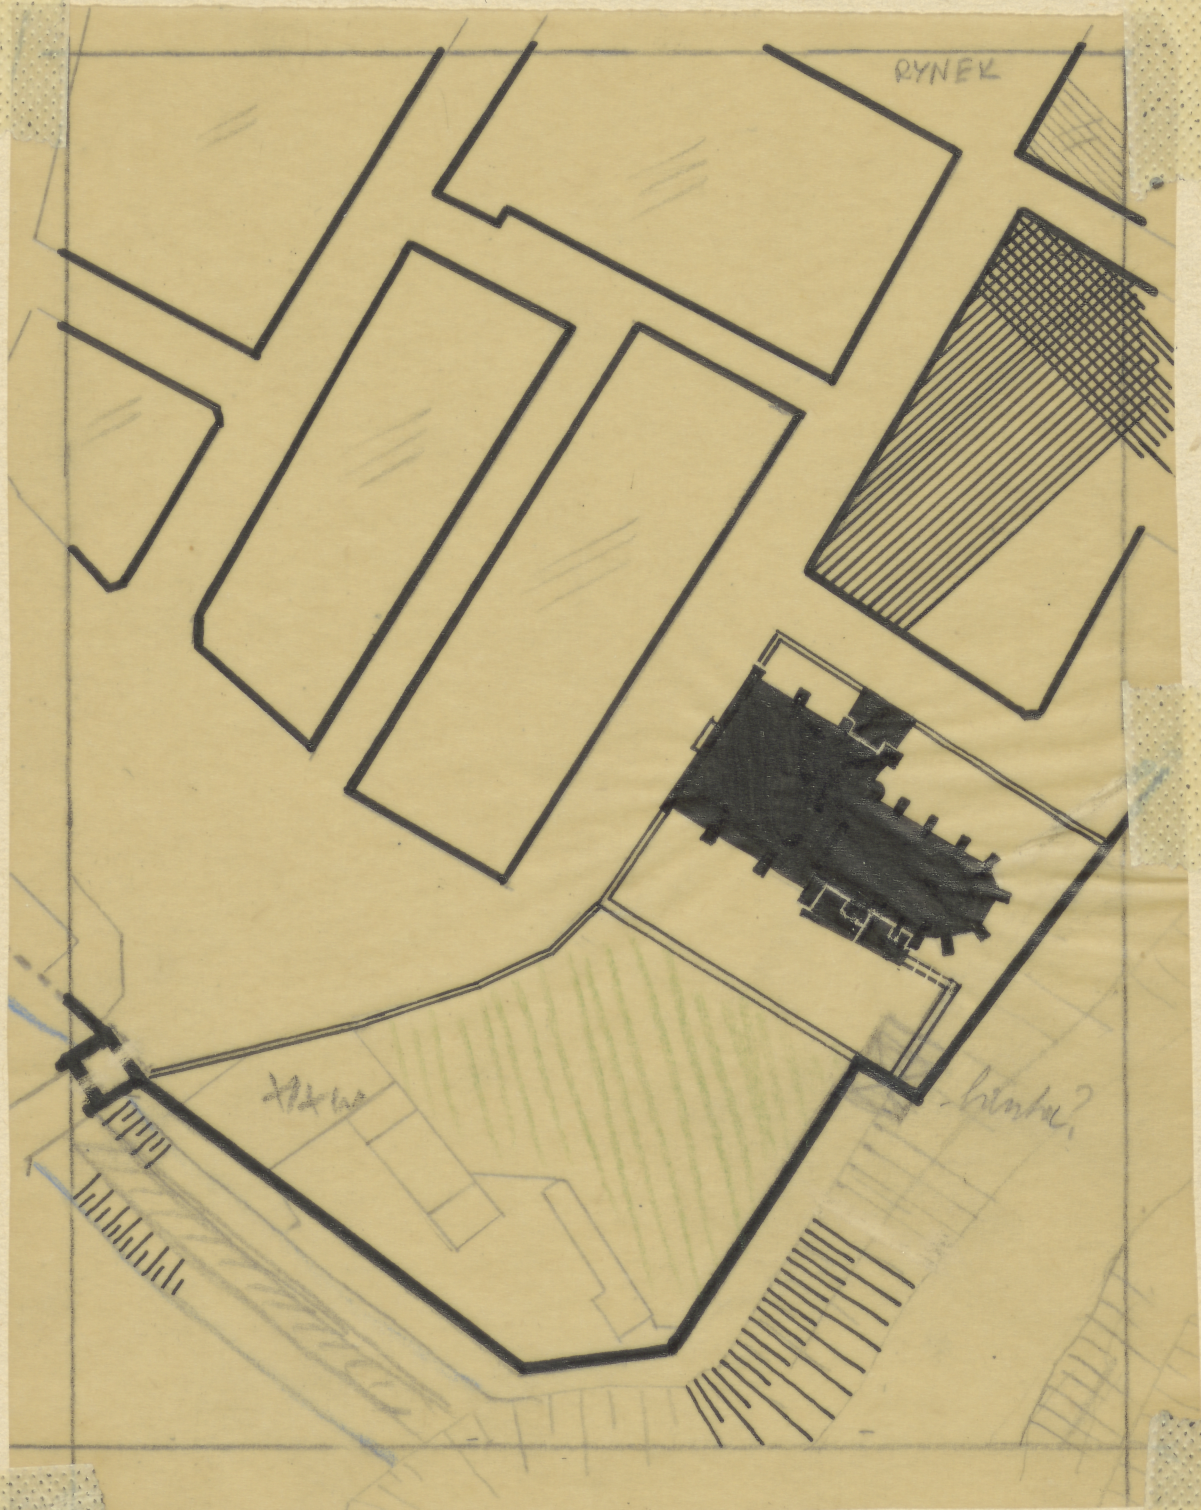

SYT. FRANCISZKANIE
ok. 1282
NOWE

1/35

1/3

18,5 x 13,9 cm

Wg. Tajdowskiego J. PRZ. 150m²

ODZ Nr inw.
TC-pl. 3969

TC-P-2966