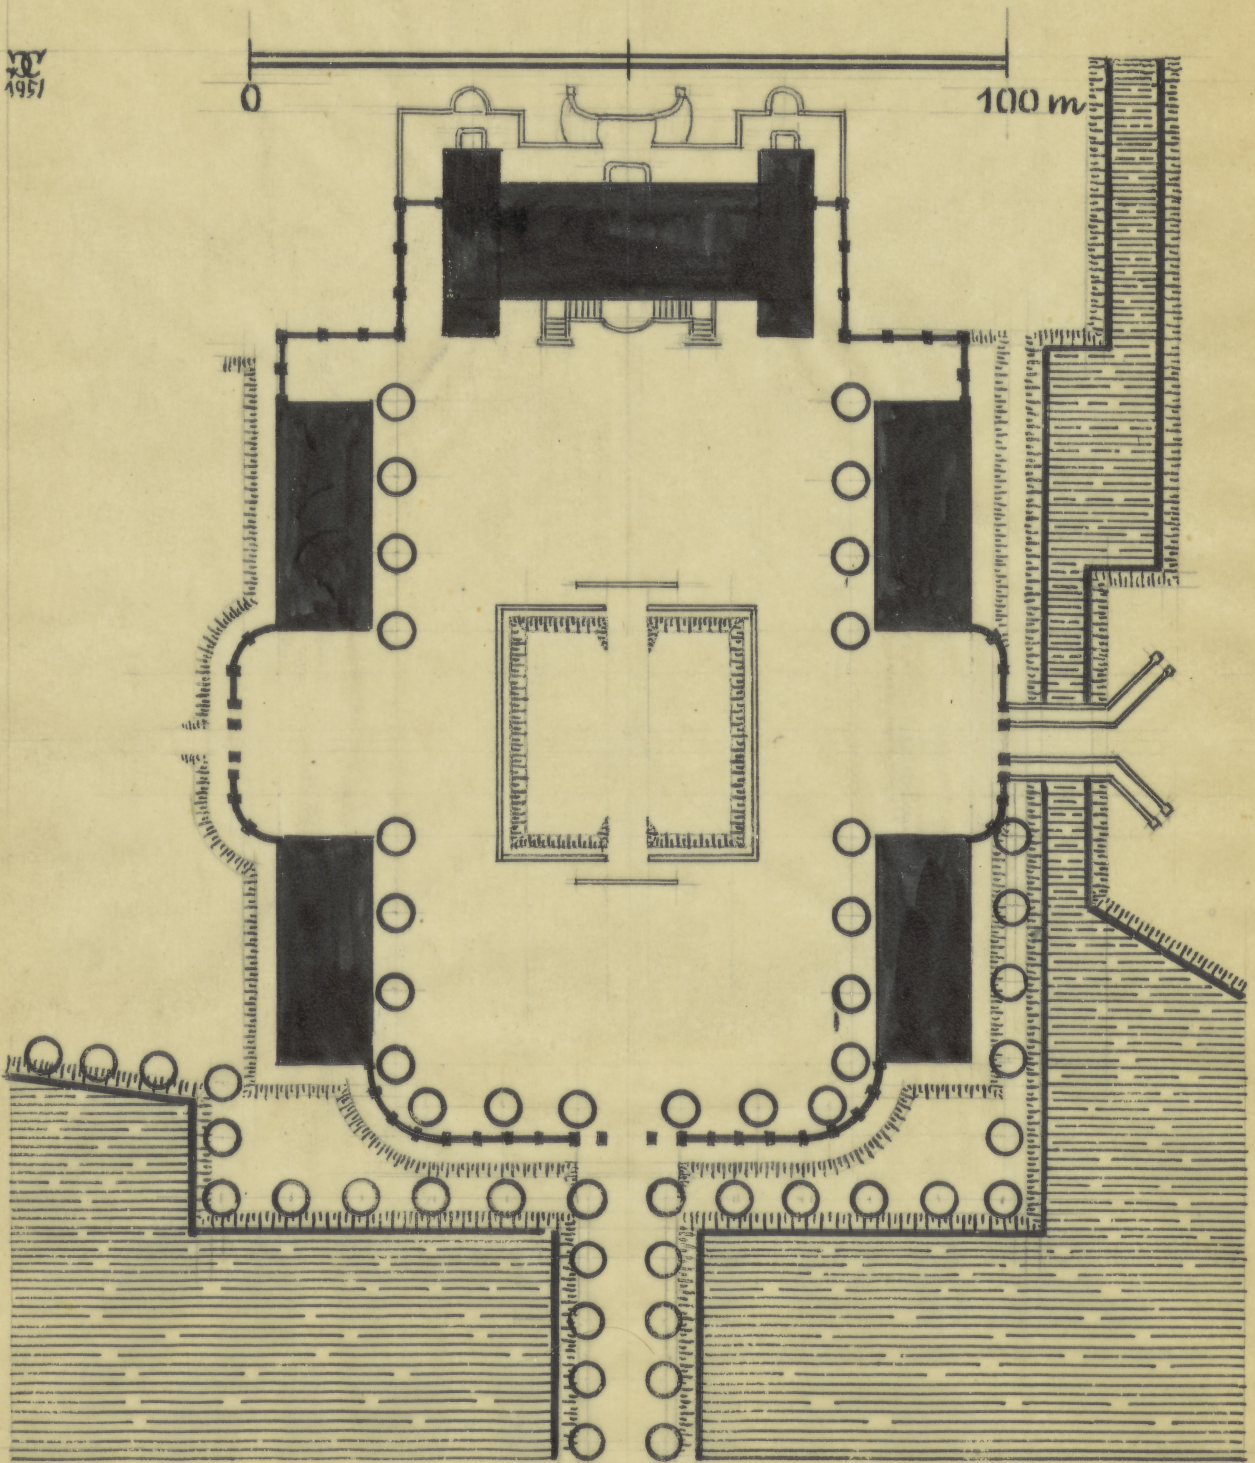

Opole 1776. 1:1000. architektura.

DZIEDZINIEC
W 1 km. o. p.

ODZ Nr inw.
TC-pl. 4051

TC-P-3052
30,4 x 21,3 cm