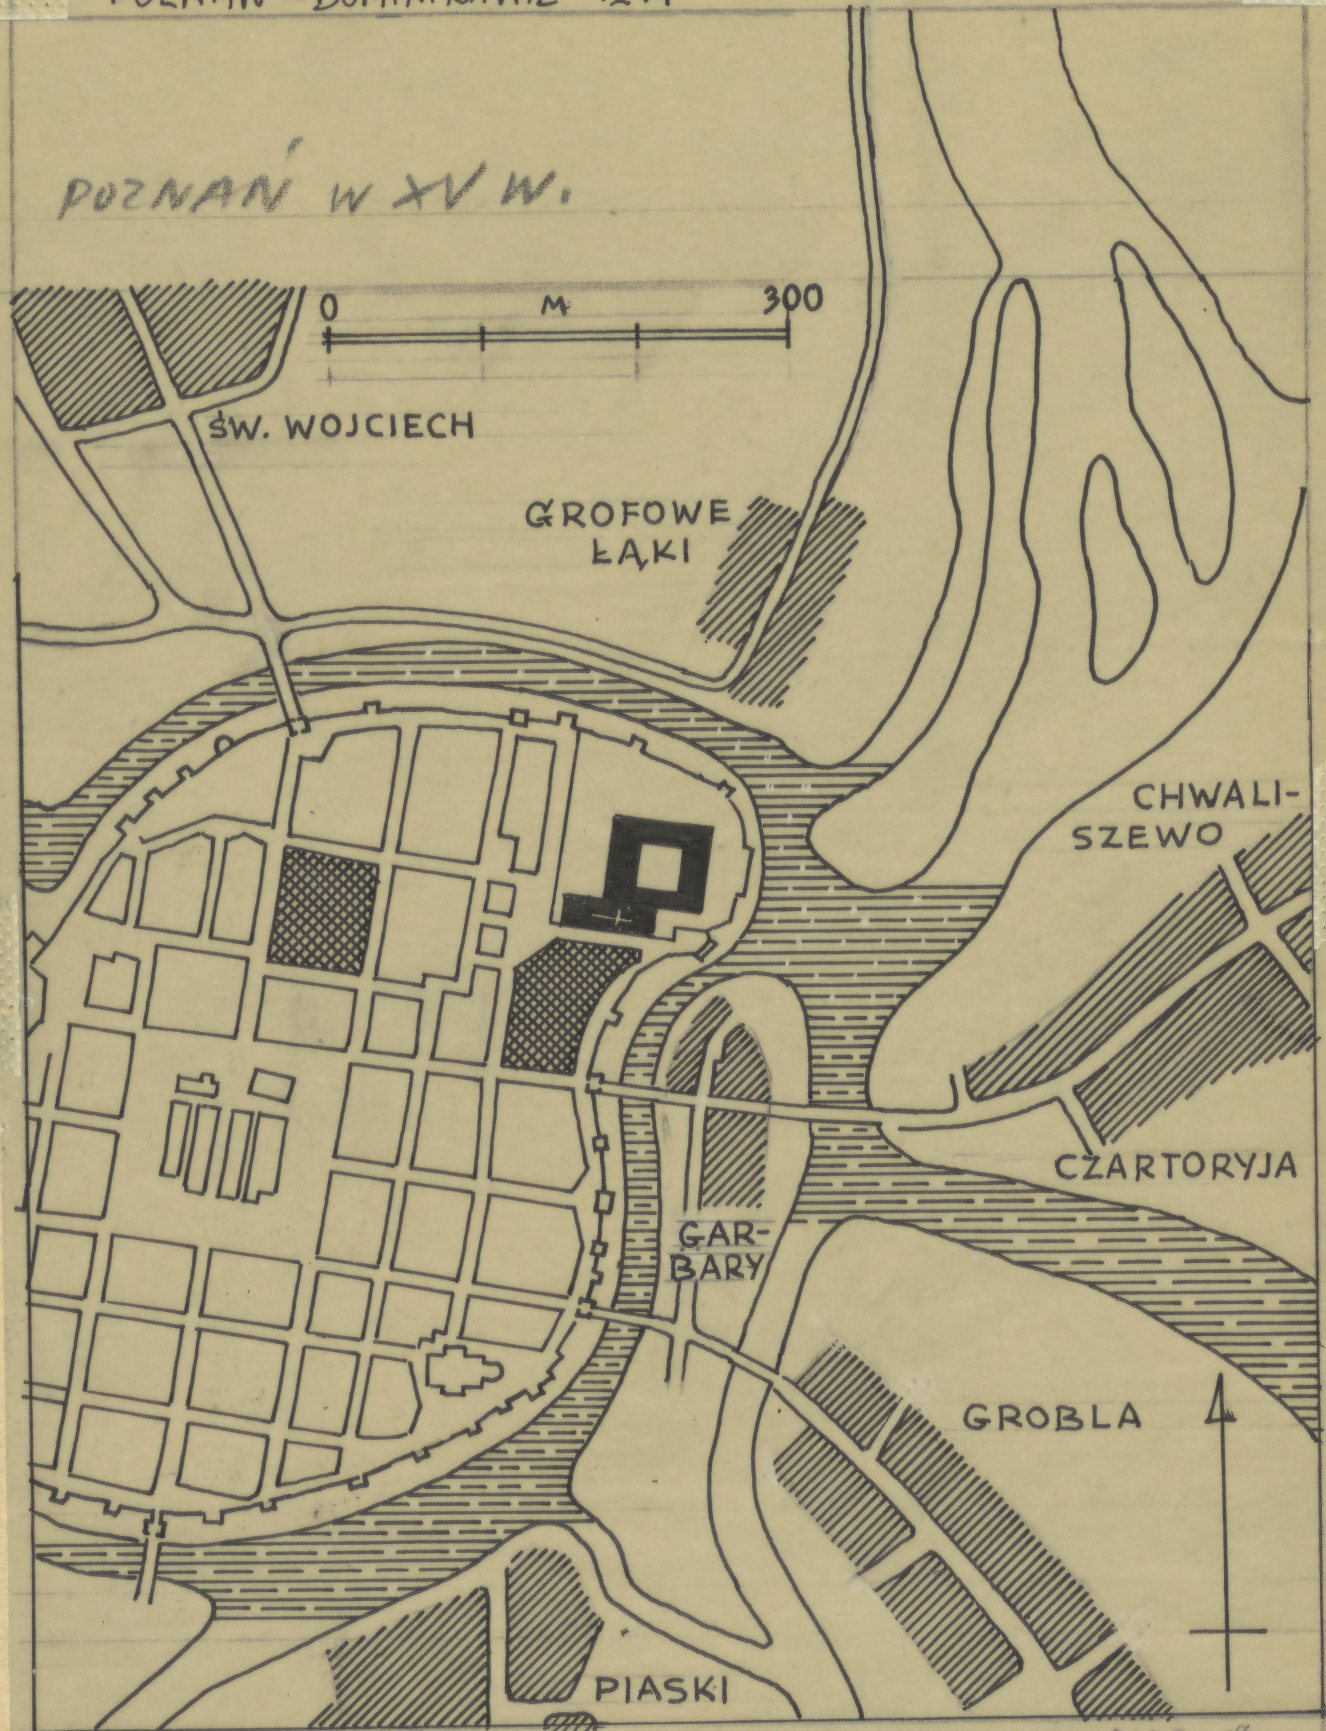

POZNAŃ  
1244  
Dominikanie

POZNAŃ - DOMINIKANIE 1244-

POZNAŃ W XV W.

Wg. Müncha. (plan Bodenehre 1704) 22,5 x 17 cm

ODZ Nr inv.  
TC-pl. 4302

TC-P-3323