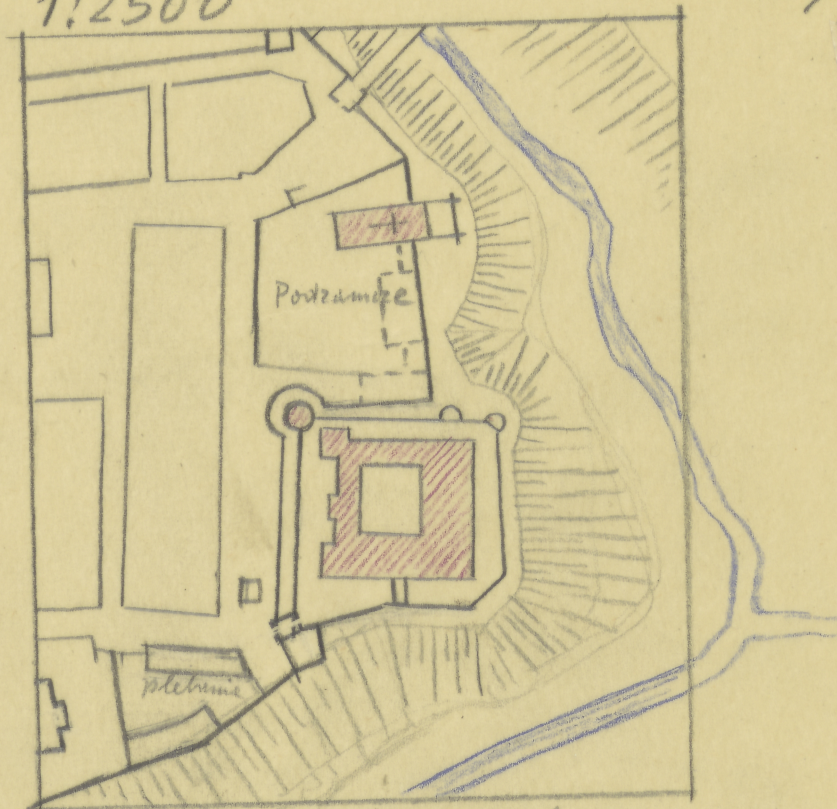

1353

RESZEL
1241
KRZYŻACY

1:2500

RESZEL
1241
KRZYŻACY

zamek biskupi

ry. PRZ. W. Symonowski 1960.
omr plan z 1806. GK. Mitten
Berg u. Amt Rössel 1925

ODZ Nr inw.
TC-pl. 4573

10,2 x 8,5 cm

TC-P-3660