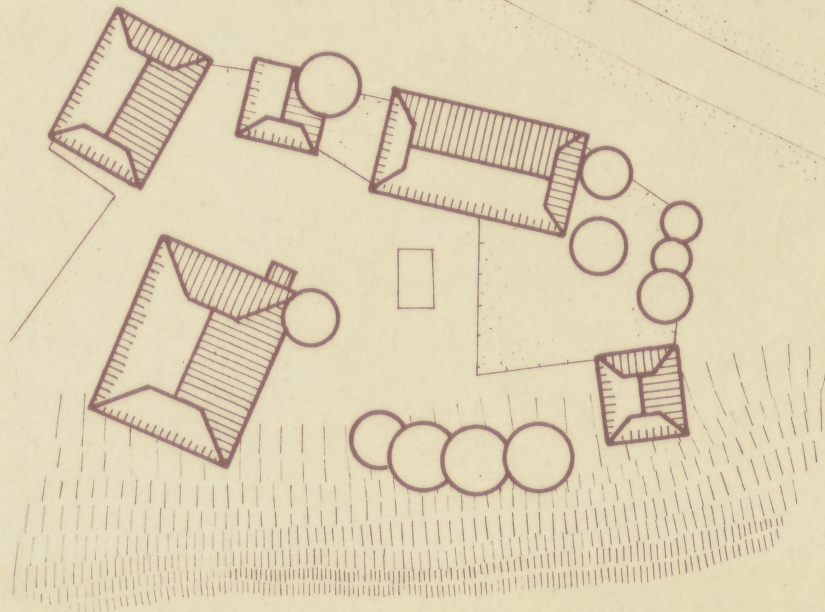

107/a

50m

ODZ Nr inw.
TC pl. 4629

ROZTOKA RYTERSKA POW. NOWY SĄCZ ZAP. INW. 583.

TC-P-3735

"r" 14,5 x 18,2 m

RYC. 121. ZAGRODA GÓRSKA OZABUDOWIE ZWIĄZANEJ Z TERENEM.