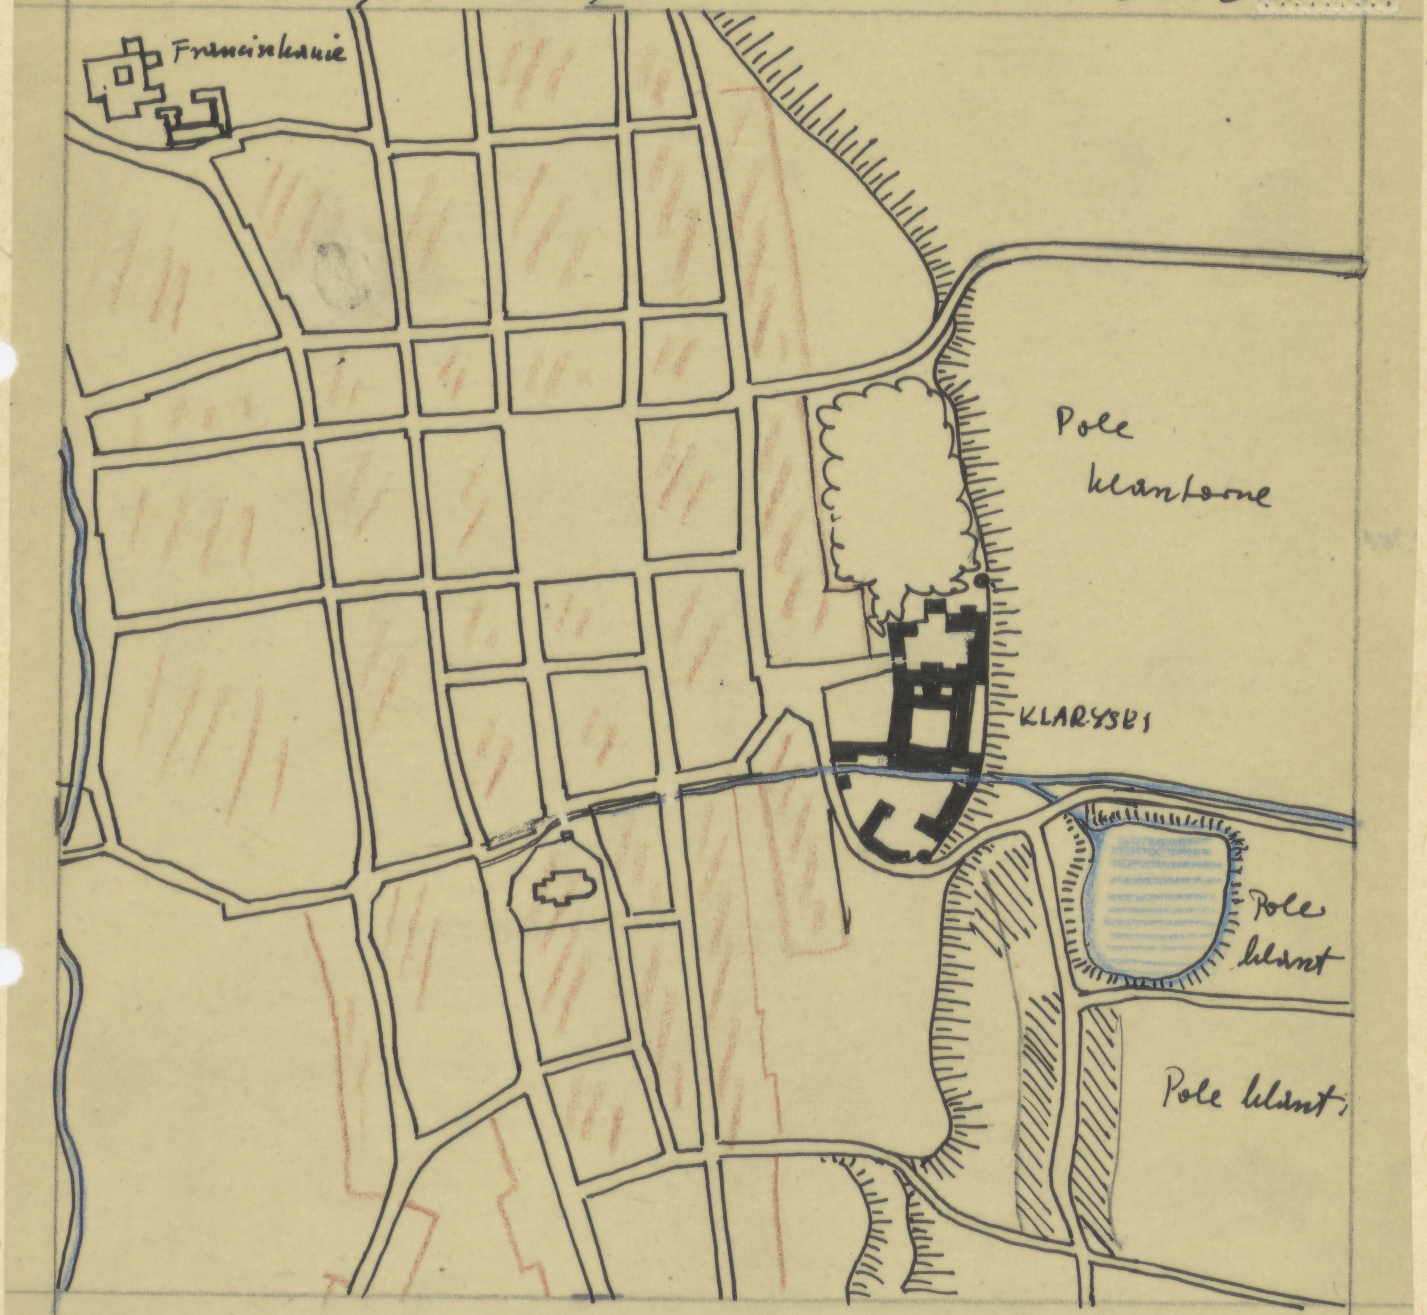

STARY SĄCZ
1270
Klaryški

STARY SĄCZ 1829

1:5000

wg. katastra planu z 1829 na poszerzone
katastru 1950. 1:2880. omm. 6. listok

ODZ Nr 1110
TC-pl. 4954

Nr 16, 9 x 17 cm

TC-P-4079